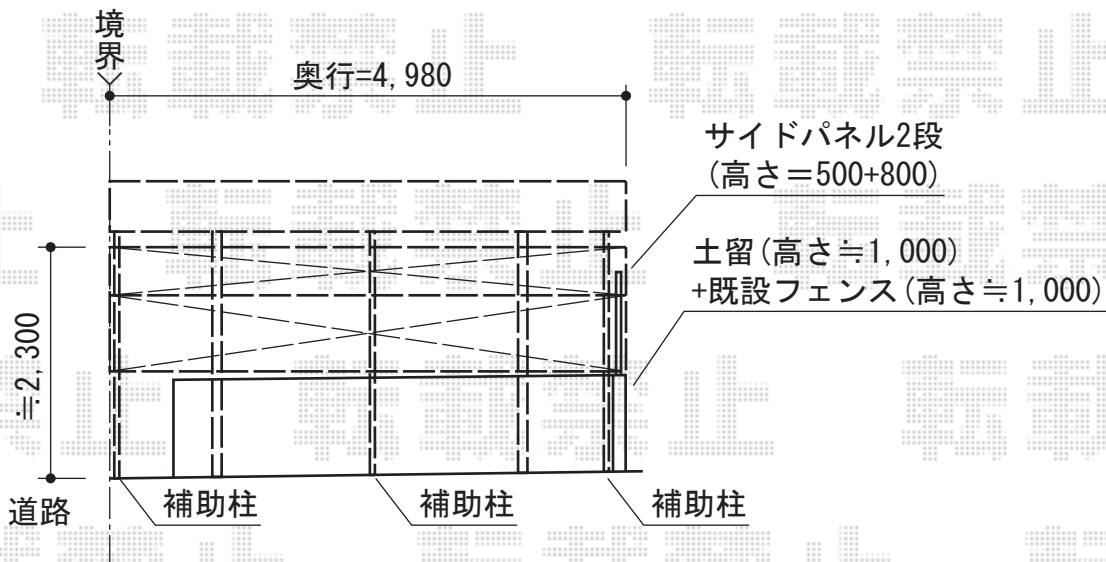

カーブポートシグマIII 積雪～30cm対応

トステム カーブポートシグマIII 積雪～30cm対応
 幅=2,551mm
 奥行=4,980mm
 色：オータムブラウン
 屋根材【1】：ポリカーボネート（クリアマット/すりガラス調）
 屋根材【2】：熱線吸収ポリカーボネート（ライトブルーマット調）
 柱仕様：ロング柱23仕様（有効高 約2,300mm）

現場状況や作図制限により概略図の内容と多少の違いが生じることがございます。
 施工時は、現場優先とさせていただきますので、お立会い頂き、
 最終のご指示のほど、何卒、宜しくお願い致します。