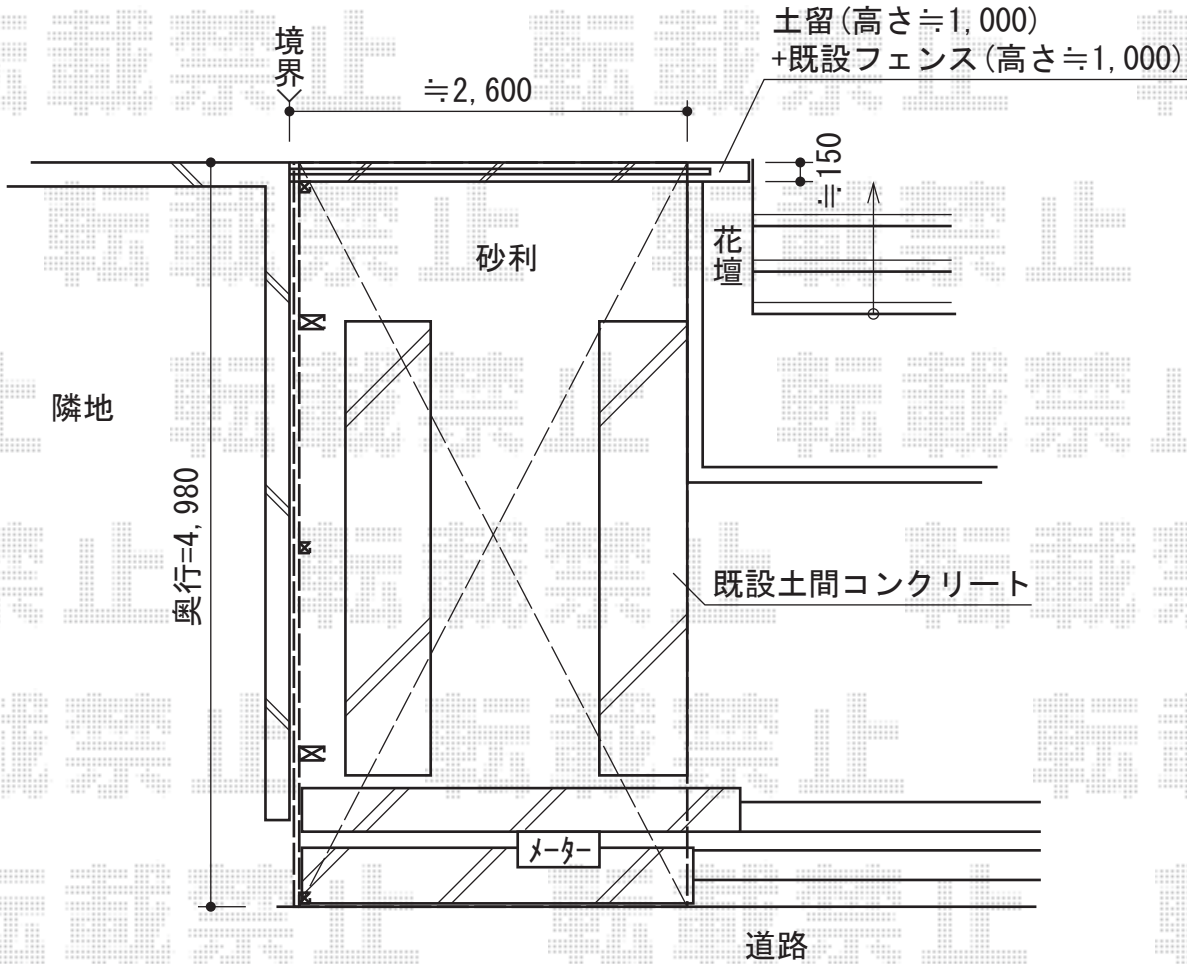

カーブポートシグマIII 積雪～30cm対応

トステム カーブポートシグマIII 積雪～30cm対応
 幅=2,551mm
 奥行=4,980mm
 色：オータムブラウン
 屋根材【1】：ポリカーボネート（クリアマット/すりガラス調）
 屋根材【2】：熱線吸収ポリカーボネート（ライトブルーマット調）
 柱仕様：ロング柱23仕様（有効高 約2,300mm）

現場状況や作図制限により概略図の内容と多少の違いが生じることがございます。
 施工時は、現場優先とさせていただきますので、お立会い頂き、
 最終のご指示のほど、何卒、宜しくお願い致します。