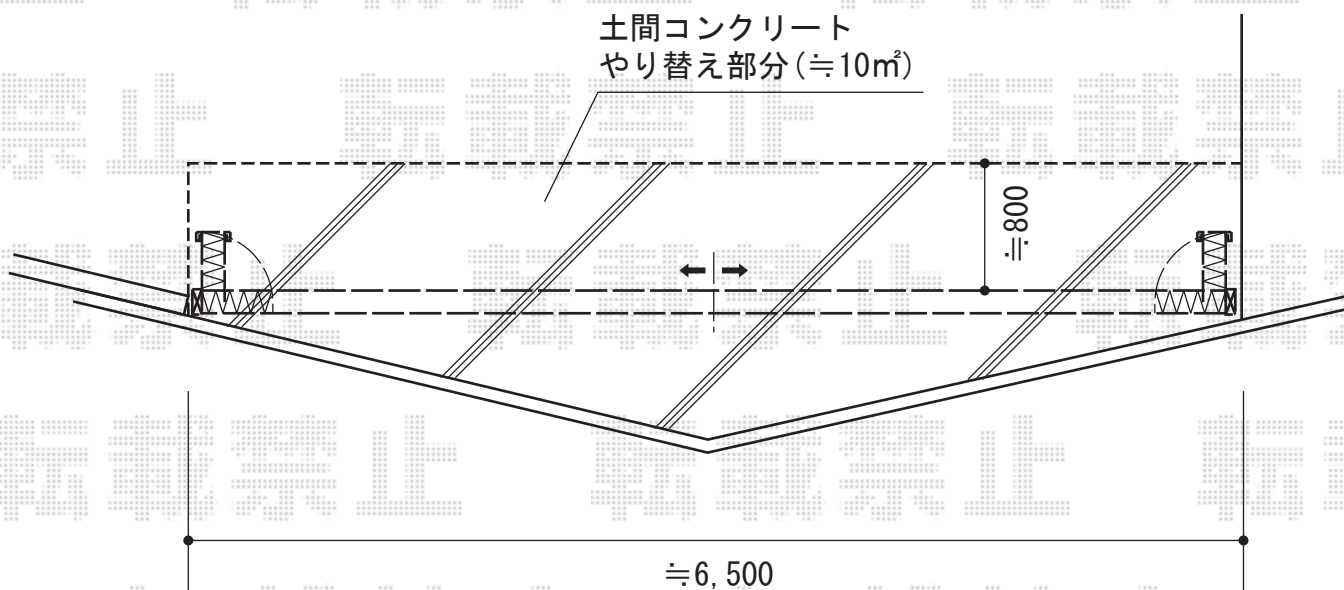

アルシャインII M型 Aタイプ ノンレール 両開き

TOEX アルシャインII M型 Aタイプ ノンレール 両開き
開口幅=6,579mm
全幅=6,715mm
たたみ幅=551mm+537mm
高さ=1,050mm
色：オータムブラウン
キャスター数：6（標準4・追加2）
落棒数：4

現場状況や作図制限により概略図の内容と多少の違いが生じることがございます。
施工時は、現場優先とさせていただきますので、お立会い頂き、
最終のご指示のほど、何卒、宜しくお願い致します。