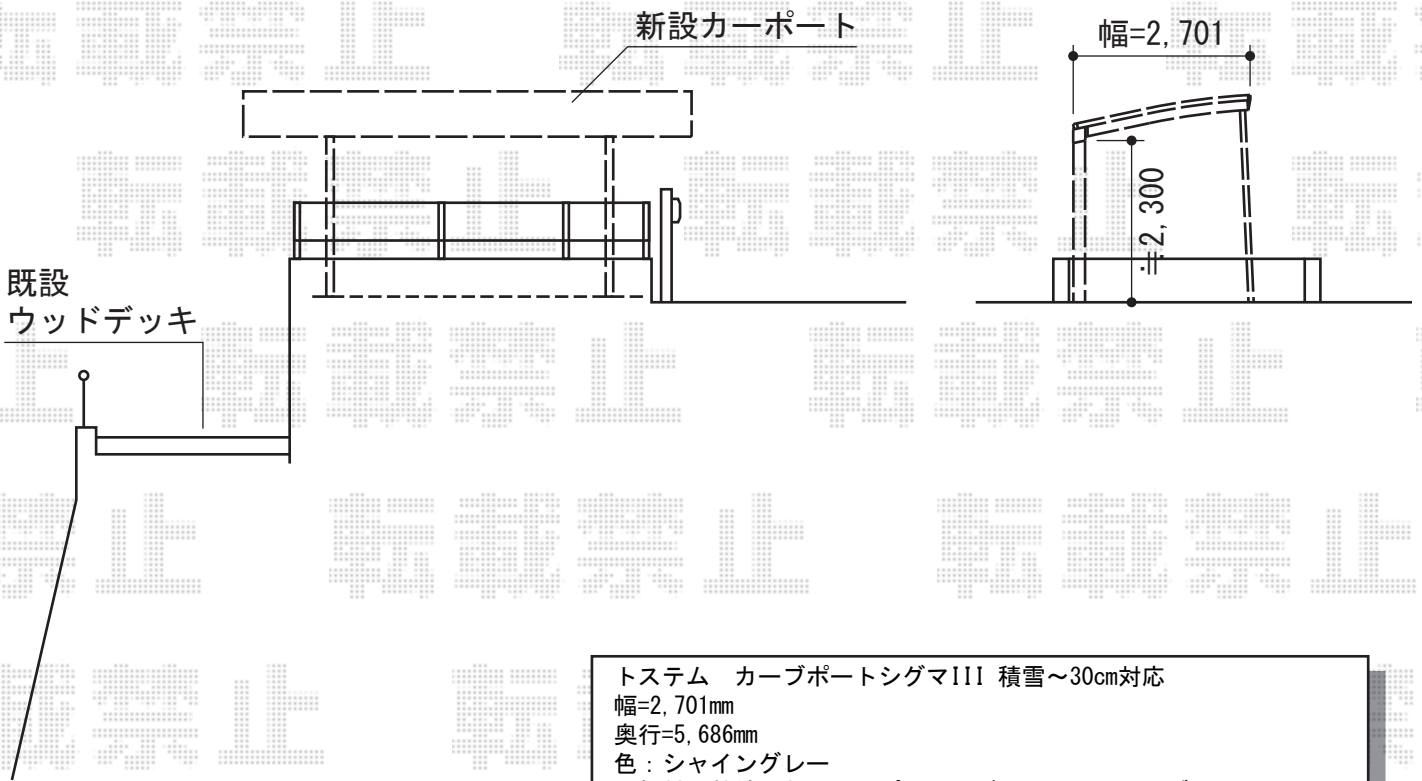

カーブポートシグマIII 積雪～30cm対応

トステム カーブポートシグマIII 積雪～30cm対応
幅=2,701mm
奥行=5,686mm
色：シャイングレー
屋根材：熱線吸収アクアポリカーボネート（ライトブルー）
柱仕様：ロング柱23仕様（有効高 約2,300mm）
メーカー希望小売価格： ¥342,300.-

現場状況や作図制限により概略図の内容と多少の違いが生じることがございます。
施工時は、現場優先とさせて頂きたく思いますので、お立会い頂き、
最終のご指示のほど、何卒、宜しくお願い致します。