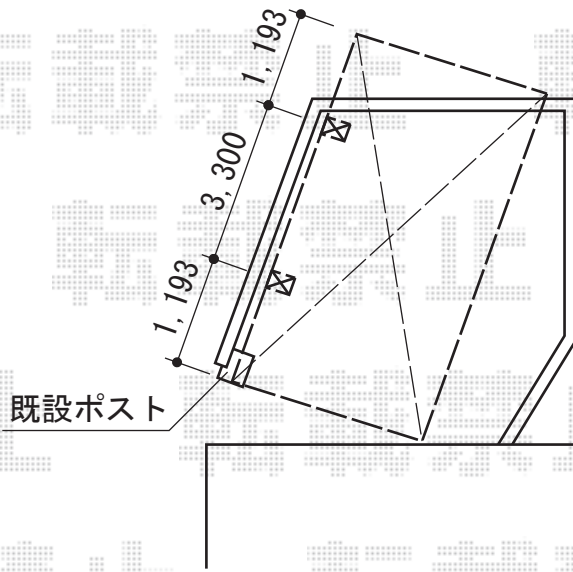

カーブポートシグマIII 積雪～30cm対応

トステム カーブポートシグマIII 積雪～30cm対応
幅=2,701mm
奥行=5,686mm
色：シャイングレー
屋根材：熱線吸収アクアポリカーボネート（ライトブルー）
柱仕様：ロング柱23仕様（有効高 約2,300mm）
メーカー希望小売価格： ¥342,300.-

現場状況や作図制限により概略図の内容と多少の違いが生じることがございます。
施工時は、現場優先とさせて頂きたく思いますので、お立会い頂き、
最終のご指示のほど、何卒、宜しくお願い致します。