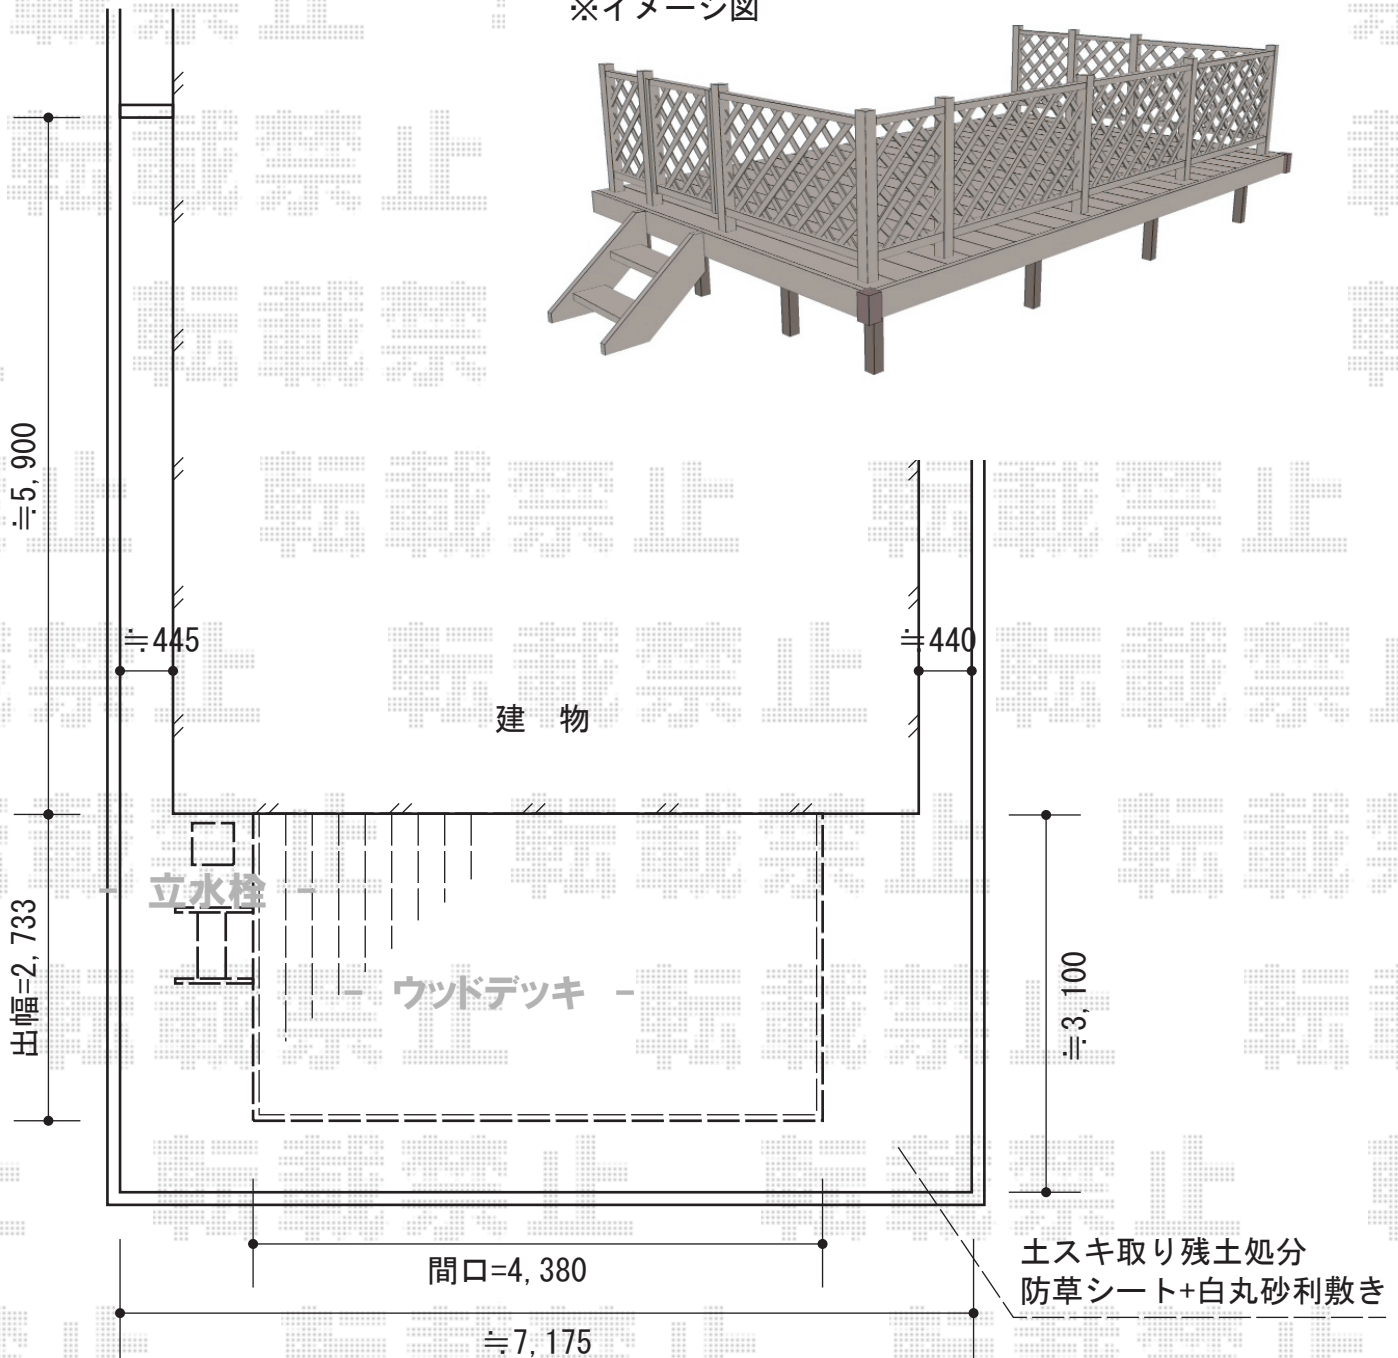

# ウッドデッキ・立水栓

※イメージ図

トステム リコステージII 単体  
間口=2.5間 (4,380mm)  
出幅=9尺 (2,733mm)  
色：ソフトブラウン  
床板：標準/縦張り  
幕板：幕板A (厚タイプ)  
束柱：束柱B (400~550mm)

トステム ステップ2段  
色：ソフトブラウン

トステム ウッドパーティション  
フラットラチス (粗目)  
本体1枚 (W×H) = (1200×800mm) × 7  
主柱：T-8×11  
開き戸本体 (W×H) = (800×800mm) × 1  
色：ソフトブラウン

ユニソフ ファミエンテ  
スタンド：1口タイプ  
パン：ビーンズタイプ  
蛇口：水凜フォーセット レバー  
色：チャコール

現場状況や作図制限により概略図の内容と多少の違いが生じることがございます。  
施工時は、現場優先とさせて頂きたく思いますので、お立会い頂き、  
最終のご指示のほど、何卒、宜しくお願い致します。

EX-SHOP  
HTTP://WWW.EX-SHOP.NET

担当：永田