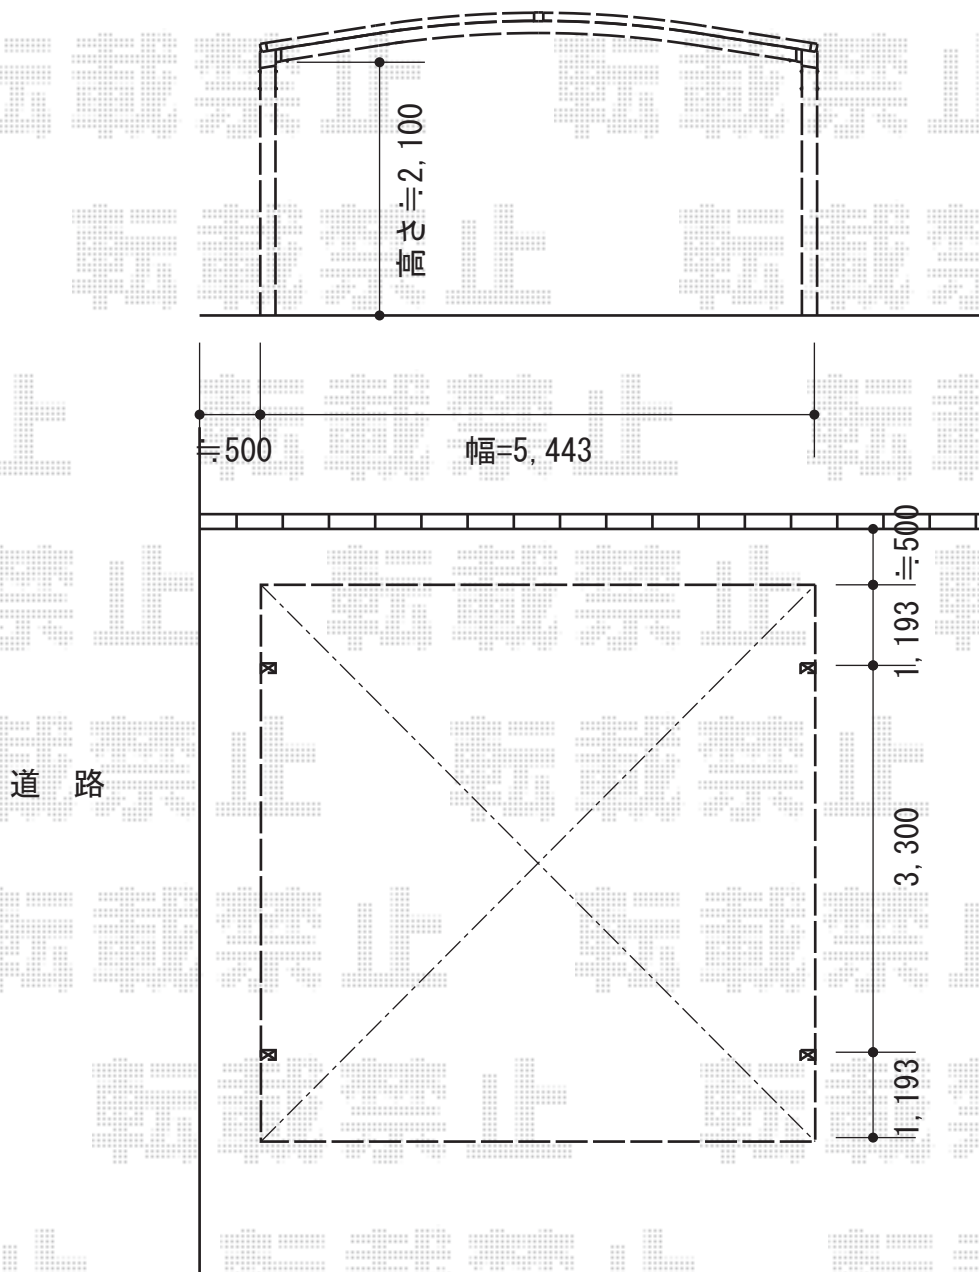

カーブポートシグマIII ワイド 積雪～30cm対応

トステム カーブポートシグマIII ワイド
積雪～30cm対応
幅=5,443mm
奥行=5,686mm
色：シャイングレー
屋根材：熱線吸収アクアポリカーボネート
(ライトブルー)
柱仕様：ロング柱23仕様 (有効高 約2,300mm)

現場状況や作図制限により概略図の内容と多少の違いが生じることがございます。
施工時は、現場優先とさせて頂きたく思いますので、お立会い頂き、
最終のご指示のほど、何卒、宜しくお願い致します。