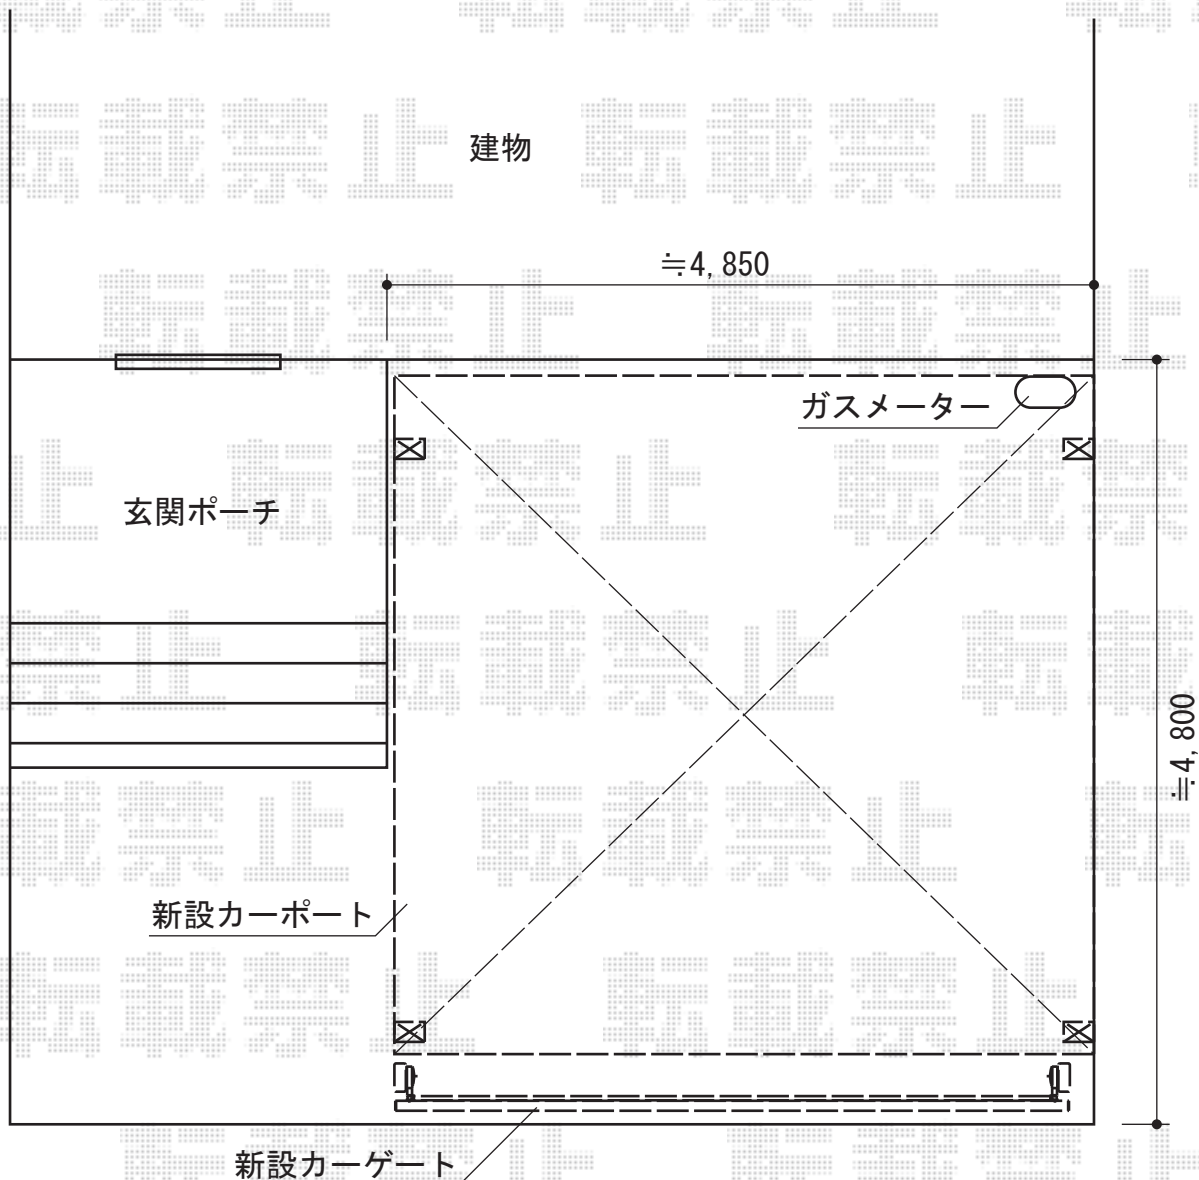

# カーゲート・カーポート

トステム カーブポートシグマIII  
ワイド 積雪~30cm対応

幅=4,837mm

奥行=4,980mm

色：シャイングレー

屋根材：ポリカーボネート（ブルースモーク）

柱仕様：ロング柱28仕様（有効高 約2,800mm）

Value Select スウィングアップゲートワイド  
横格子型 手動式

本体（W×H）=（4,750×1,200mm）

色：ステンカラー

柱仕様：ハイルーフ仕様（有効高 約2,140mm）

駆動：手動式

現場状況や作図制限により概略図の内容と多少の違いが生じることがございます。  
施工時は、現場優先とさせて頂きたく思いますので、お立会い頂き、  
最終のご指示のほど、何卒、宜しくお願い致します。

EX-SHOP  
HTTP://WWW.EX-SHOP.NET

担当：長谷川

全ての著作権は、エクスショップに帰属します。当社とのお取引目的外の使用・複製・転載禁止となっております。