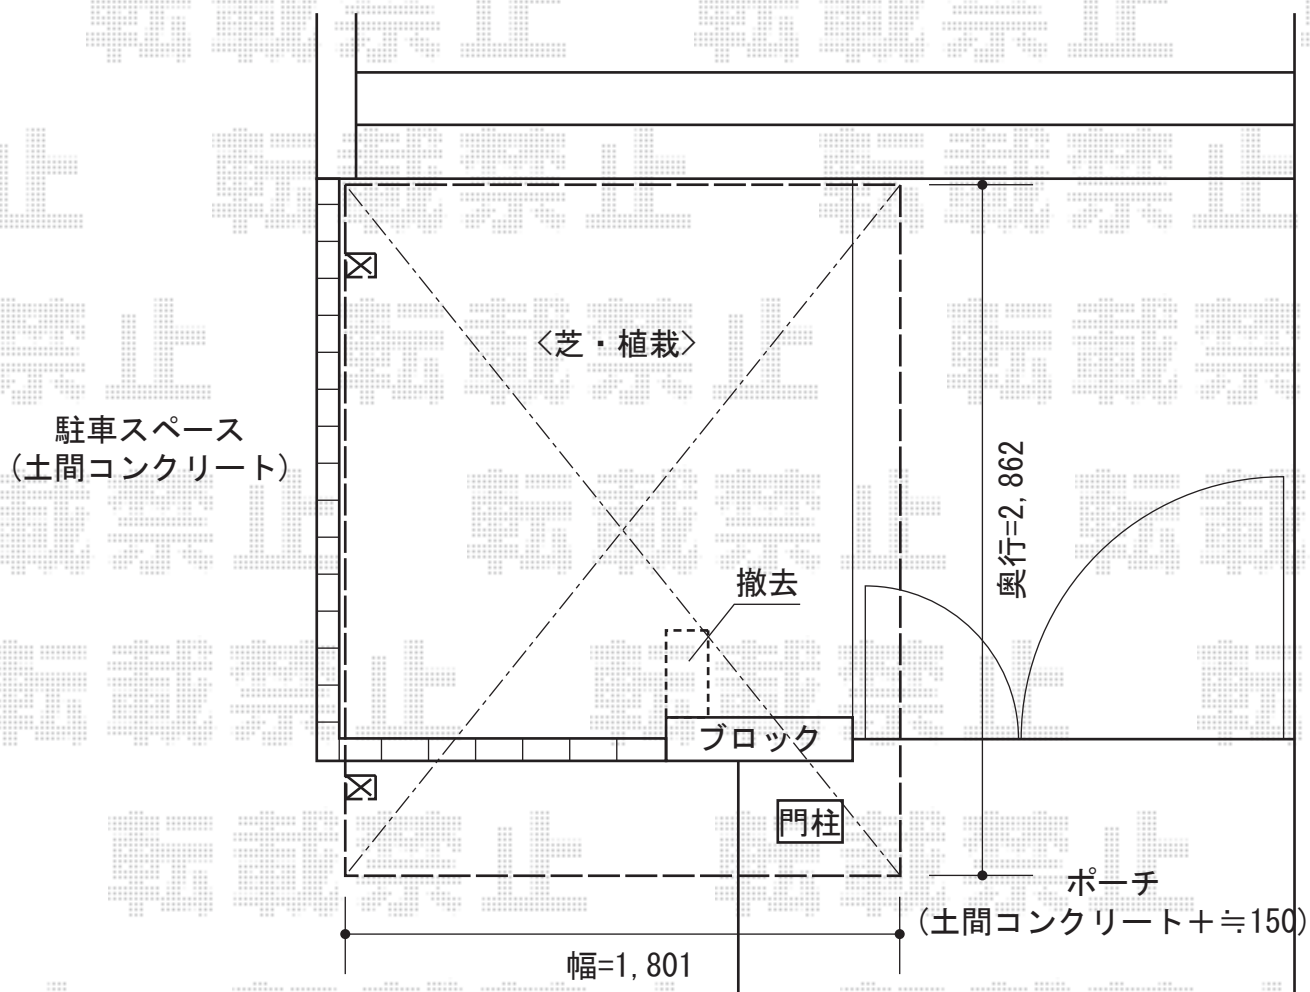

カーブポートシグマIII ミニ 積雪～30cm対応

トステム カーブポートシグマIII ミニ
積雪～30cm対応
幅=1,801mm
奥行=2,862mm
色：シャイングレー
屋根材：ポリカーボネート（ブルースモーク）
柱仕様：標準柱仕様（有効高 約1,800mm）

現場状況や作図制限により概略図の内容と多少の違いが生じることがございます。
施工時は、現場優先とさせて頂きたく思いますので、お立会い頂き、
最終のご指示のほど、何卒、宜しくお願い致します。