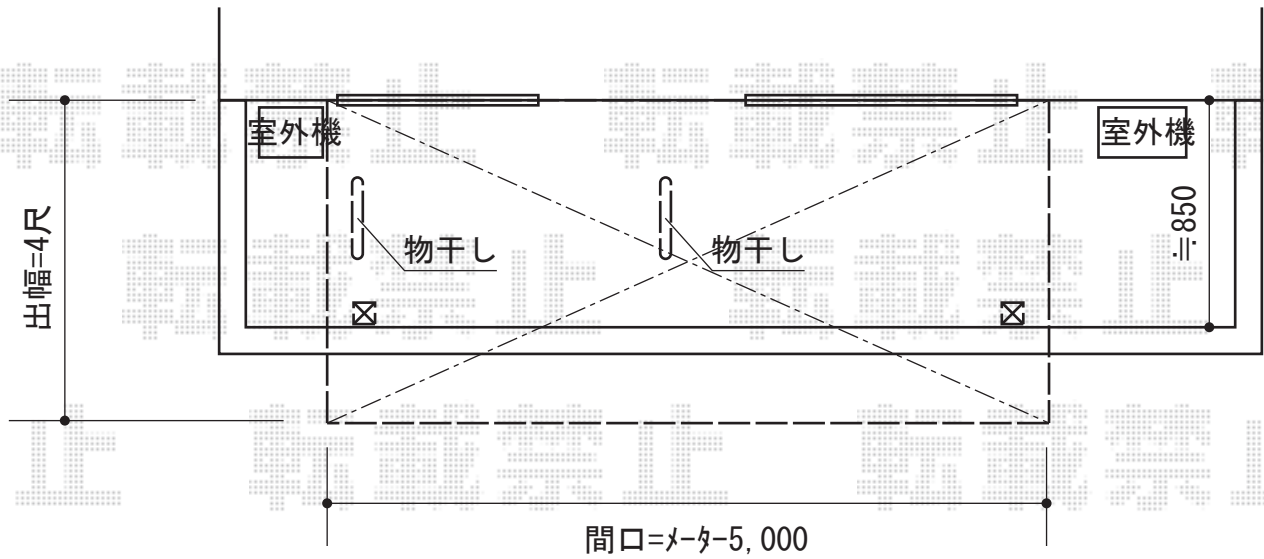

ライザーテラスII R型 屋根タイプ 単体 積雪～20cm対応

施工に際して、
オプション：物干しの
取付け位置・高さの
ご確認を頂きますよう、
お願い致します。

トステム ライザーテラスII R型 屋根タイプ 単体 積雪～20cm対応
間口=メ-タ-5000通し (柱芯々4,800mm 屋根幅5,020mm)
出幅=4尺 (1,185mm)
色：シャイングレー
屋根材：ポリカーボネート (ブルースモーク)
柱仕様：柱奥行移動タイプ (柱2本)
施工方法：下止め

トステム 吊り下げ物干し標準2本入
色：シャイングレー

現場状況や作図制限により概略図の内容と多少の違いが生じることがございます。
施工時は、現場優先とさせて頂きたく思いますので、お立会い頂き、
最終のご指示のほど、何卒、宜しくお願い致します。

EX-SHOP
HTTP://WWW.EX-SHOP.NET

担当：高倉

全ての著作権は、エクスショップに帰属します。当社とのお取引目的外の使用・複製・転載禁止となっております。