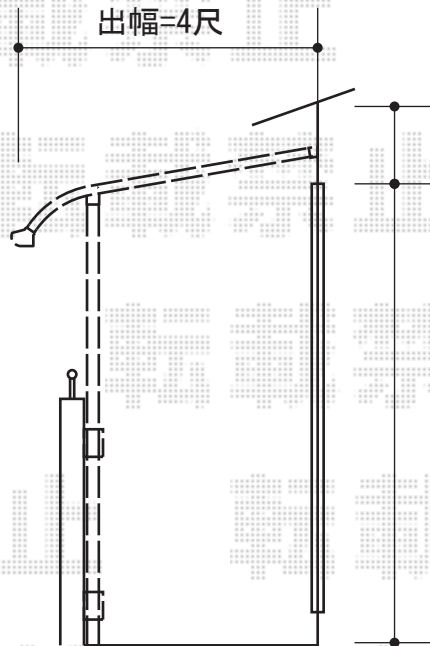

ライザーテラスII R型 屋根タイプ 単体 積雪～20cm対応

施工に際して、
オプション：物干しの
取付け位置・高さの
ご確認を頂きますよう、
お願い致します。

トステム ライザーテラスII R型 屋根タイプ 単体 積雪～20cm対応
間口=メ-タ-5000通し (柱芯々4,800mm 屋根幅5,020mm)
出幅=4尺 (1,185mm)
色：シャイングレー
屋根材：ポリカーボネート (ブルースモーク)
柱仕様：柱奥行移動タイプ (柱2本)
施工方法：下止め

トステム 吊り下げ物干し標準2本入
色：シャイングレー

現場状況や作図制限により概略図の内容と多少の違いが生じることがございます。
施工時は、現場優先とさせて頂きたく思いますので、お立会い頂き、
最終のご指示のほど、何卒、宜しくお願い致します。

EX-SHOP
HTTP://WWW.EX-SHOP.NET

担当：高倉

全ての著作権は、エクスショップに帰属します。当社とのお取引目的外の使用・複製・転載禁止となっております。