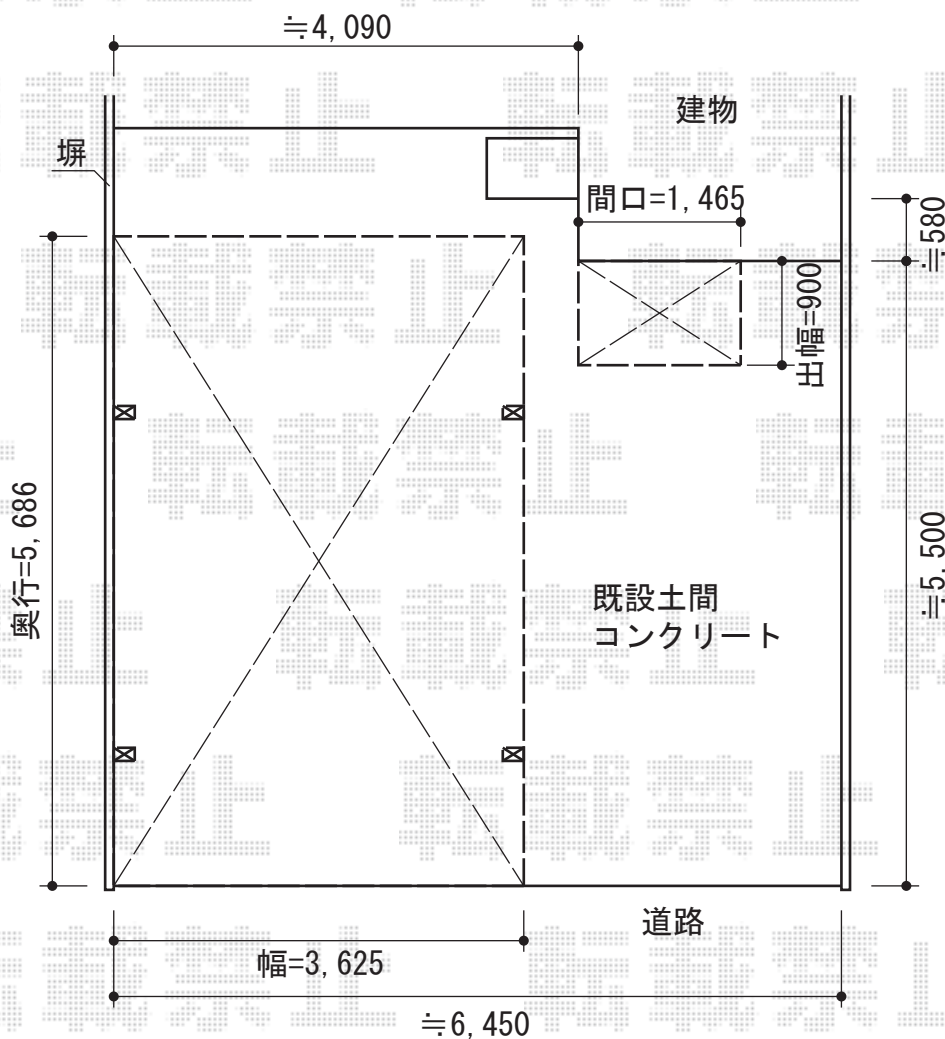

カーブポートシグマIII ワイド 積雪~30cm対応

トステム クリアーフ 単体タイプ 積雪~20cm対応  
 間口=1,465mm  
 出幅=900mm  
 色：シャイングレー  
 キャンバス材：ポリカーボネート樹脂板（ガラスクリア）

トステム カーブポートシグマIII ワイド 積雪~30cm対応  
 幅=3,625mm  
 奥行=5,686mm  
 色：シャイングレー  
 屋根材：熱線吸収アクアポリカーボネート（ライトブルー）  
 柱仕様：ロング柱23仕様（有効高 約2,300mm）

現場状況や作図制限により概略図の内容と多少の違いが生じることがございます。  
 施工時は、現場優先とさせて頂きたく思いますので、お立会い頂き、  
 最終のご指示のほど、何卒、宜しくお願い致します。

EX-SHOP  
 HTTP://WWW.EX-SHOP.NET

担当：八浦