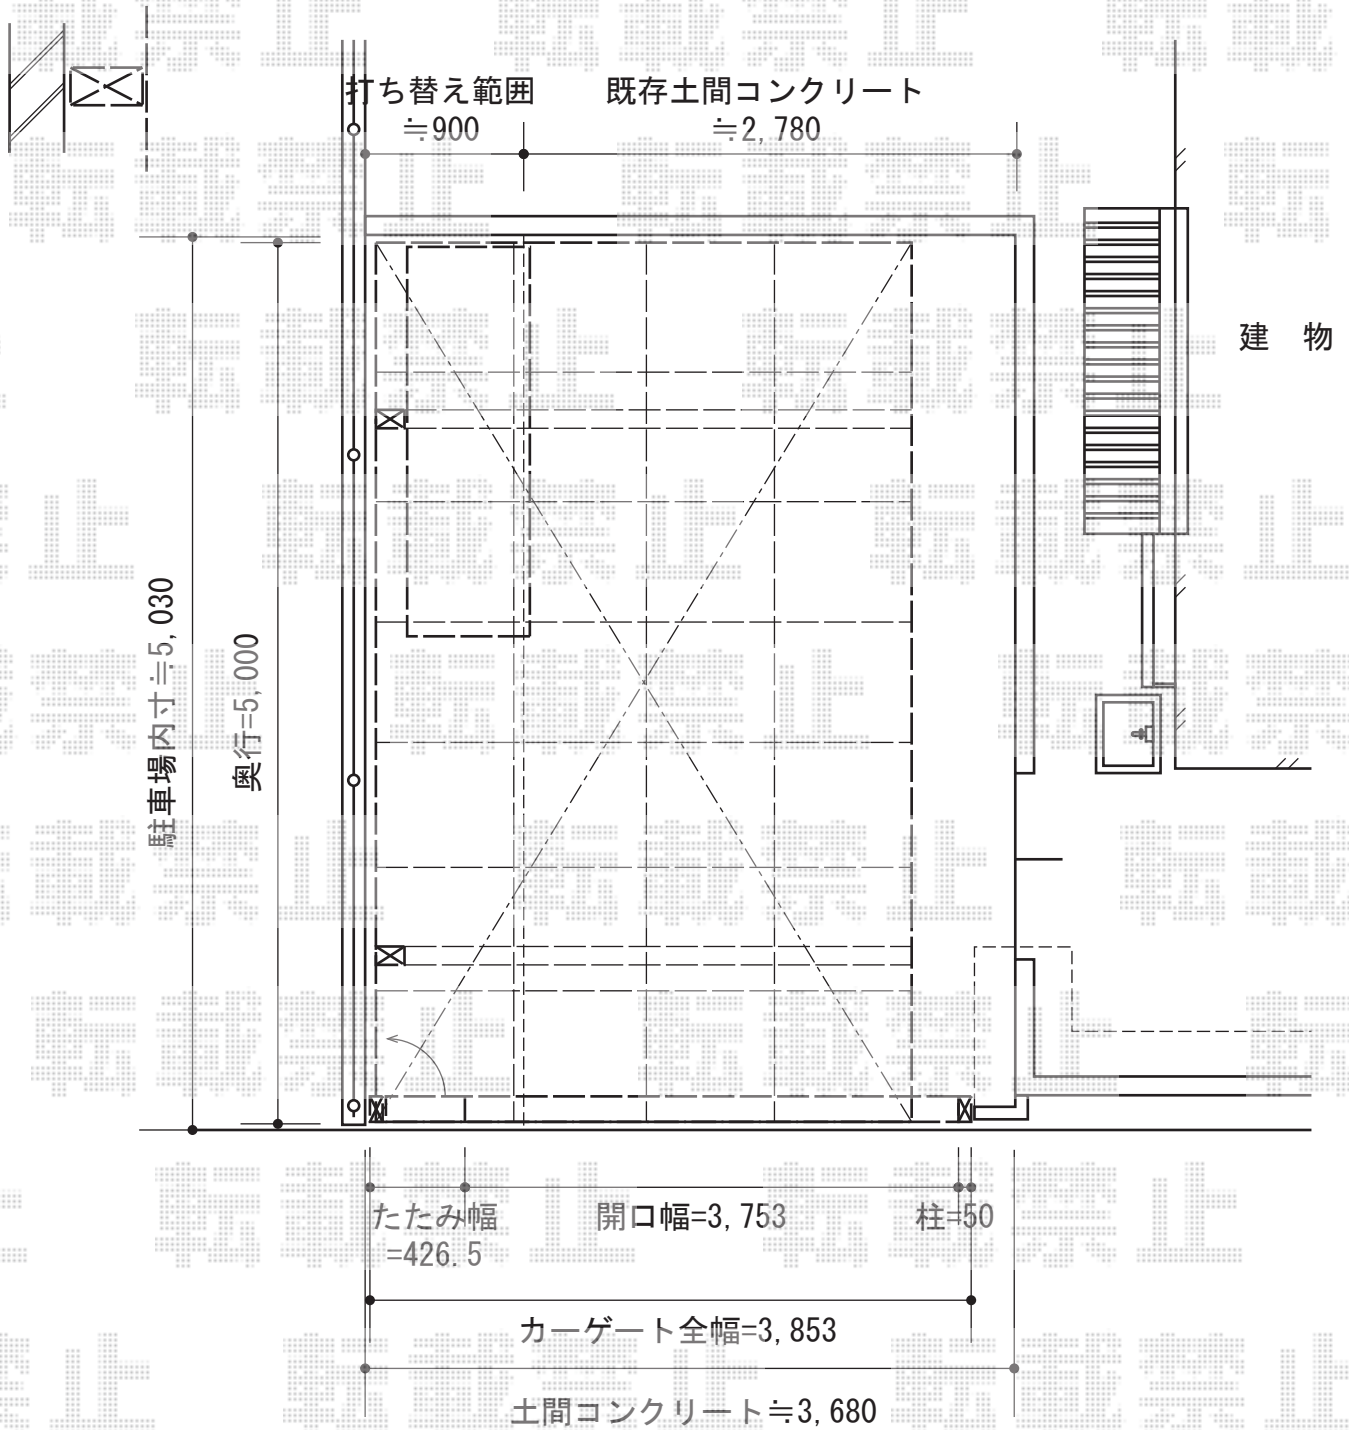

カーポート・カーゲート

カーブポートシグマIII 積雪~30cm対応
 幅=3,000mm
 奥行=4,980mm
 色：シャイングレー
 屋根材：熱線吸収アクアポリカーボネート
 (ライトブルー)
 柱仕様：ロング柱23仕様 (有効高 約2,300mm)

トリップゲート PB型 ノンレール 片開き 38S
 開口幅=3,753mm
 全幅=3,853mm
 たたみ幅=426.5mm
 高さ=1,200mm
 色：ステンカラー
 キャスター数：3
 落棒数：