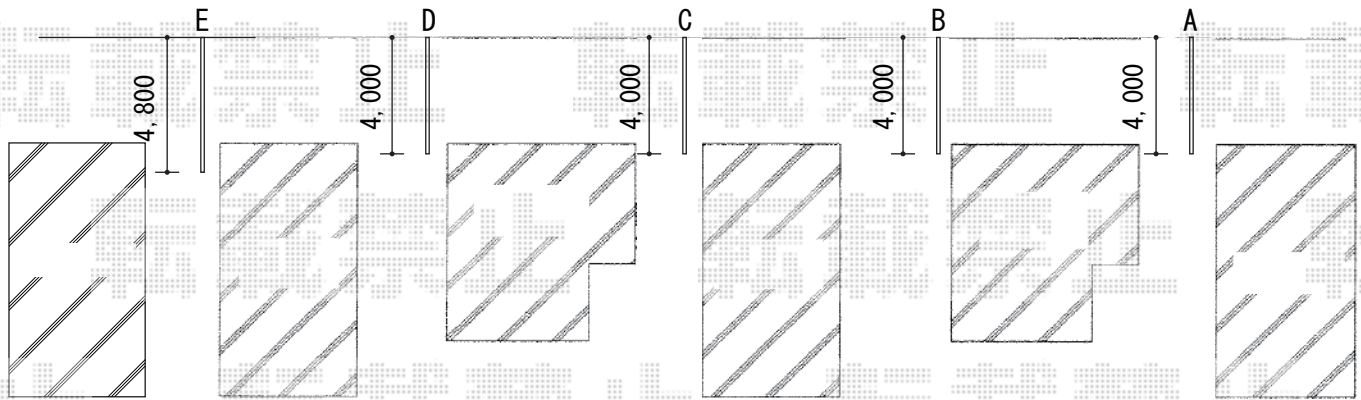

イーネットフェンス1M型 間仕切タイプ

裏

表

600

イーネットフェンス1M型 間仕切タイプ
 本体1枚 (W×H) = (1,990×600mm) × 8
 柱仕様：スチール間仕切柱T60×9
 部品：水平地用間仕切柱部品/中柱用×7 端柱用×2
 色：ダークブラウン

現場状況や作図制限により概略図の内容と多少の違いが生じることがございます。
 施工時は、現場優先とさせて頂きたく思いますので、お立会い頂き、
 最終のご指示のほど、何卒、宜しくお願い致します。