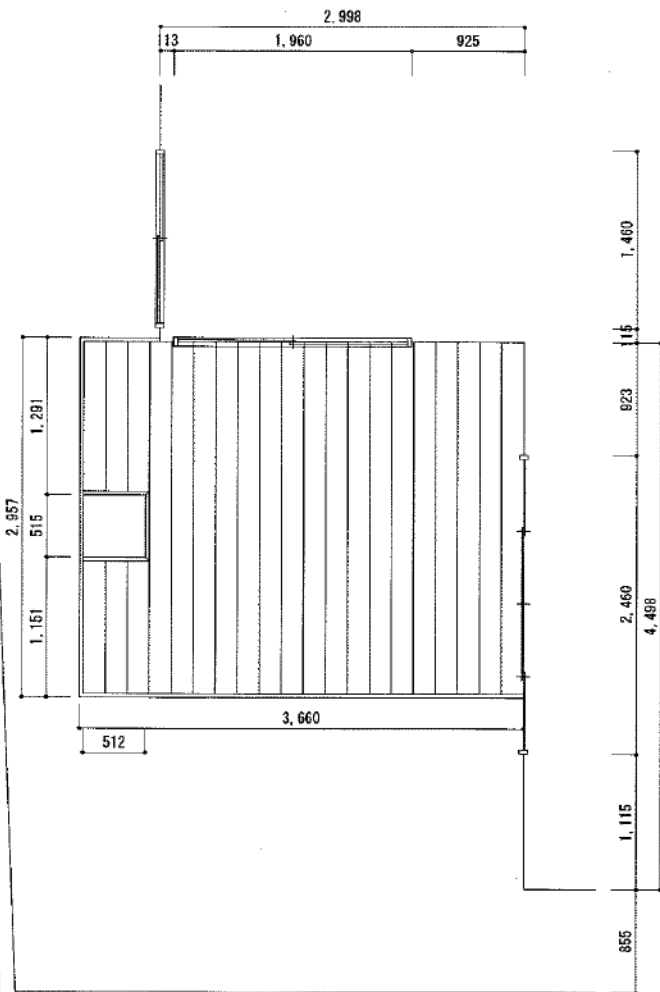

リコステージII 単体

- パターン1 -

トステム リコステージII 単体
間口=2.0間 (3,660mm)
出幅=10尺 (2,933mm)
色：ライトベージュ
床板：溝付/縦張り
幕板：幕板A (厚タイプ)
束柱：束柱B (400~550mm)
追加部材：くり抜き加工部材 (¥11,800)

現場状況や作図制限により概略図の内容と多少の違いが生じることがございます。
施工時は、現場優先とさせて頂きたく思いますので、お立会い頂き、
最終のご指示のほど、何卒、宜しくお願い致します。