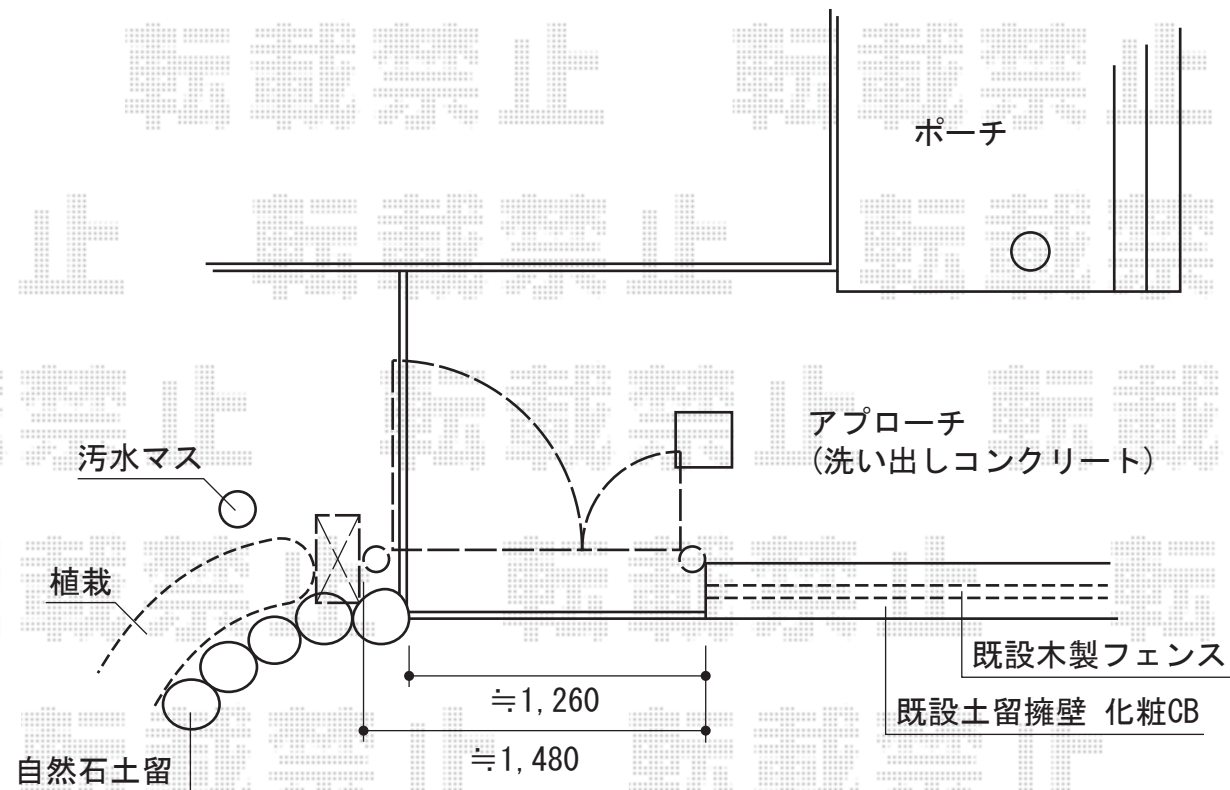

ディズニー門扉プーさんA型 親子開き 丸門柱式・機能門柱式

新日軽 ディズニー門扉プーさんA型 親子開き 丸門柱式・機能門柱式
扉1枚 (W×H) = (400・800mm×1,000mm)
色：ブラック
錠：ZCK錠 (内掛錠)
開き：内開き
ポスト：プーさんA型
ポスト台座：E型
サイン：プーさんA型
フック：なし

現場状況や作図制限により概略図の内容と多少の違いが生じることがございます。
施工時は、現場優先とさせて頂きたく思いますので、お立会い頂き、
最終のご指示のほど、何卒、宜しくお願い致します。