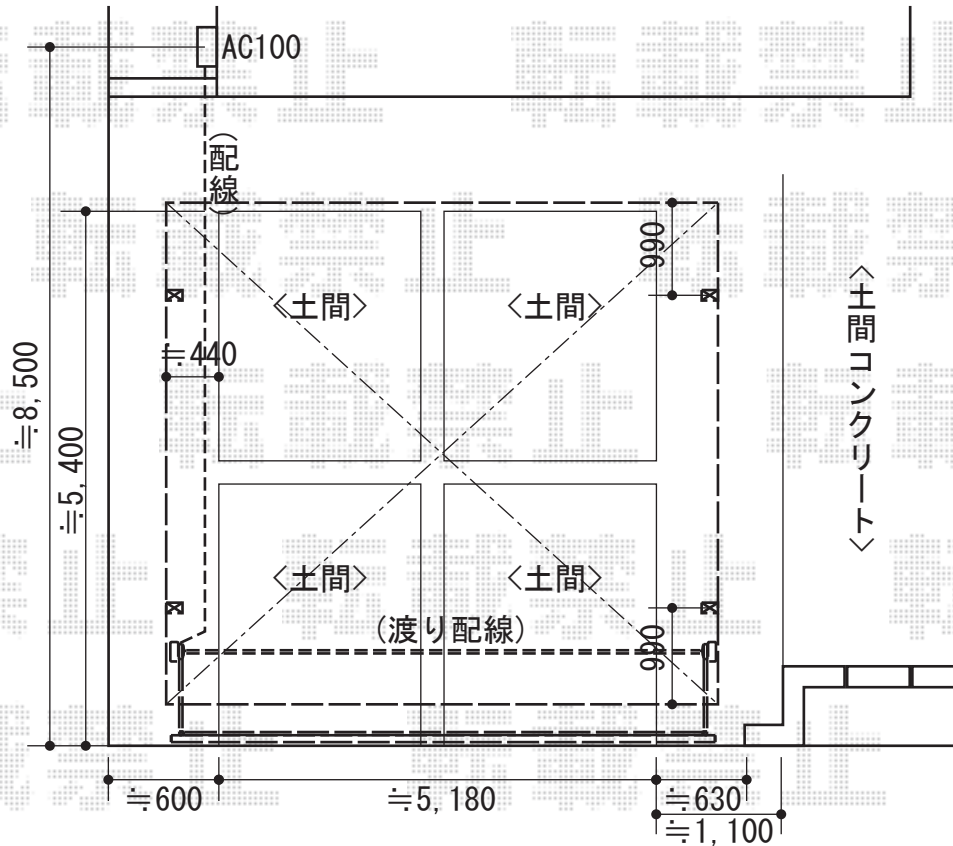

カーポート・カーゲート

トステム
 カーポートシグマIII ワイド 積雪~30cm対応
 幅=6,060mm
 奥行=4,980mm
 色：シャイングレー
 屋根材：ポリカーボネート（ブラウン）
 柱仕様：ロング柱23仕様（有効高 約2,300mm）
 オプション：柱・梁化粧材セット（柿渋）
 ロング23用（¥33,000）前面のみ柱4本分

トステム
 ワイドオーバードアS1型 電動式
 本体（W×H）=5,950mm×1,200mm
 色：シャイングレー
 柱仕様：ハイルーフ仕様（有効高 約2,150mm）
 駆動：外観左 2モーター仕様 AC100V結線用柱

現場状況や作図制限により概略図の内容と多少の違いが生じることがございます。
 施工時は、現場優先とさせていただきますので、お立会い頂き、
 最終のご指示のほど、何卒、宜しくお願い致します。