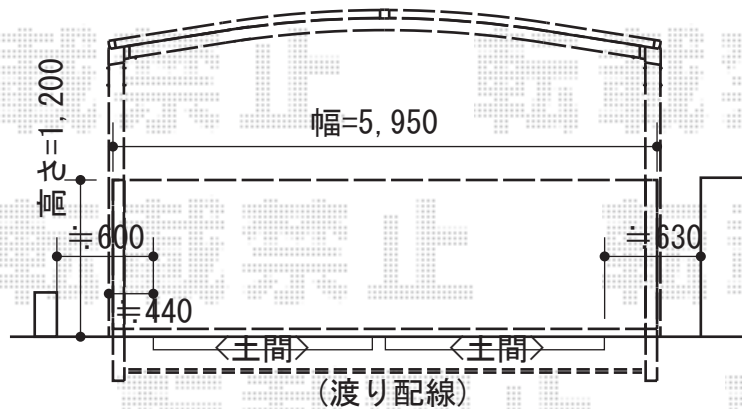

カーポート・カーゲート

トステム
 カーポートシグマIII ワイド 積雪~30cm対応
 幅=6,060mm
 奥行=4,980mm
 色：シャイングレー
 屋根材：ポリカーボネート（ブラウン）
 柱仕様：ロング柱23仕様（有効高 約2,300mm）
 オプション：柱・梁化粧材セット（柿渋）
 ロング23用（¥33,000）前面のみ柱4本分

トステム
 ワイドオーバードアS1型 電動式
 本体（W×H）=5,950mm×1,200mm
 色：シャイングレー
 柱仕様：ハイルーフ仕様（有効高 約2,150mm）
 駆動：外観左 2モーター仕様 AC100V結線用柱

現場状況や作図制限により概略図の内容と多少の違いが生じることがございます。
 施工時は、現場優先とさせていただきますので、お立会い頂き、
 最終のご指示のほど、何卒、宜しくお願い致します。