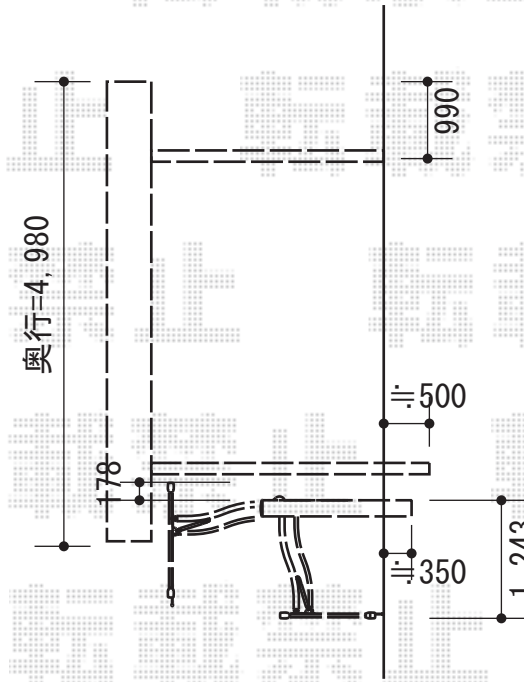

カーポート・カーゲート

トステム
 カーポートシグマIII ワイド 積雪~30cm対応
 幅=6,060mm
 奥行=4,980mm
 色：シャイングレー
 屋根材：ポリカーボネート（ブラウン）
 柱仕様：ロング柱23仕様（有効高 約2,300mm）
 オプション：柱・梁化粧材セット（柿渋）
 ロング23用（¥33,000）前面のみ柱4本分

トステム
 ワイドオーバードアS1型 電動式
 本体（W×H）=5,950mm×1,200mm
 色：シャイングレー
 柱仕様：ハイルーフ仕様（有効高 約2,150mm）
 駆動：外観左 2モーター仕様 AC100V結線用柱

現場状況や作図制限により概略図の内容と多少の違いが生じることがございます。
 施工時は、現場優先とさせていただきますので、お立会い頂き、
 最終のご指示のほど、何卒、宜しくお願い致します。