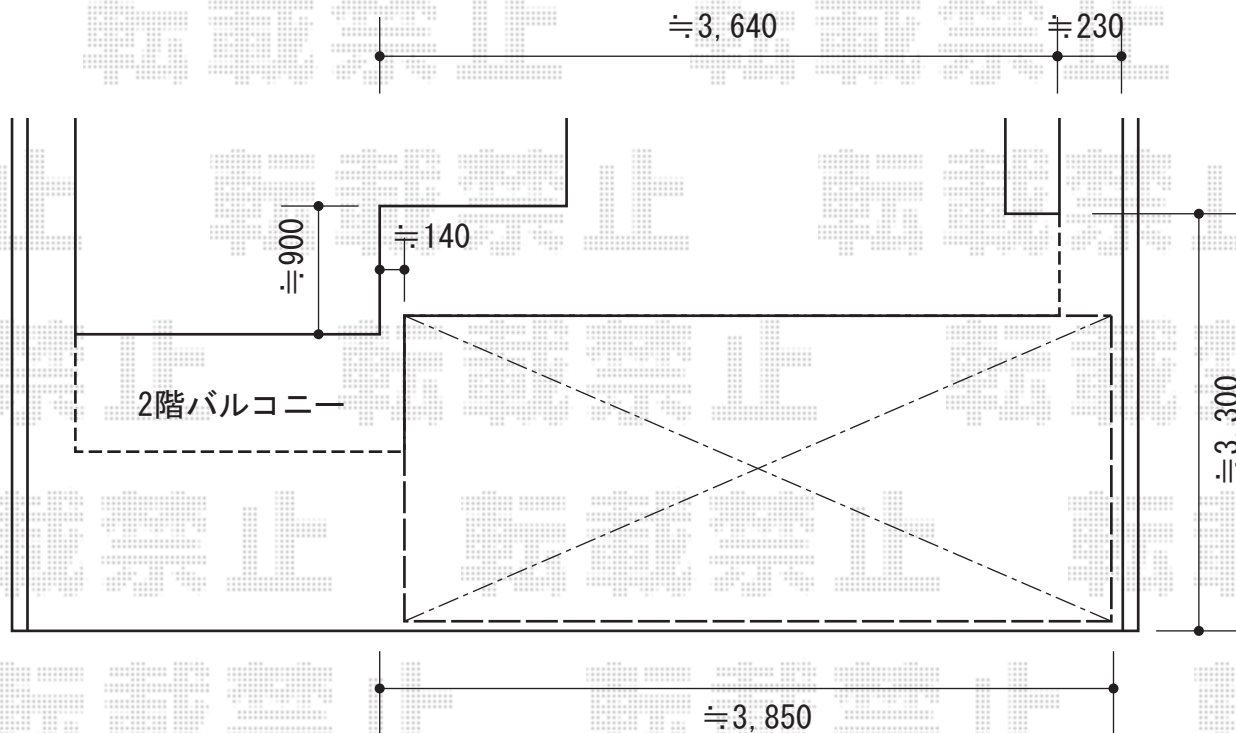

カーブポートシグマIII 積雪～30cm対応

カーブポートシグマIII 積雪～30cm対応

幅=3,000mm

奥行=4,980mm

色：ホワイト

屋根材：熱線吸収アクアポリカーボネート（ライトブルー）

柱仕様：ロング柱23仕様（有効高 約2,300mm）

現場状況や作図制限により概略図の内容と多少の違いが生じることがございます。
施工時は、現場優先とさせていただきますので、お立会い頂き、
最終のご指示のほど、何卒、宜しくお願い致します。