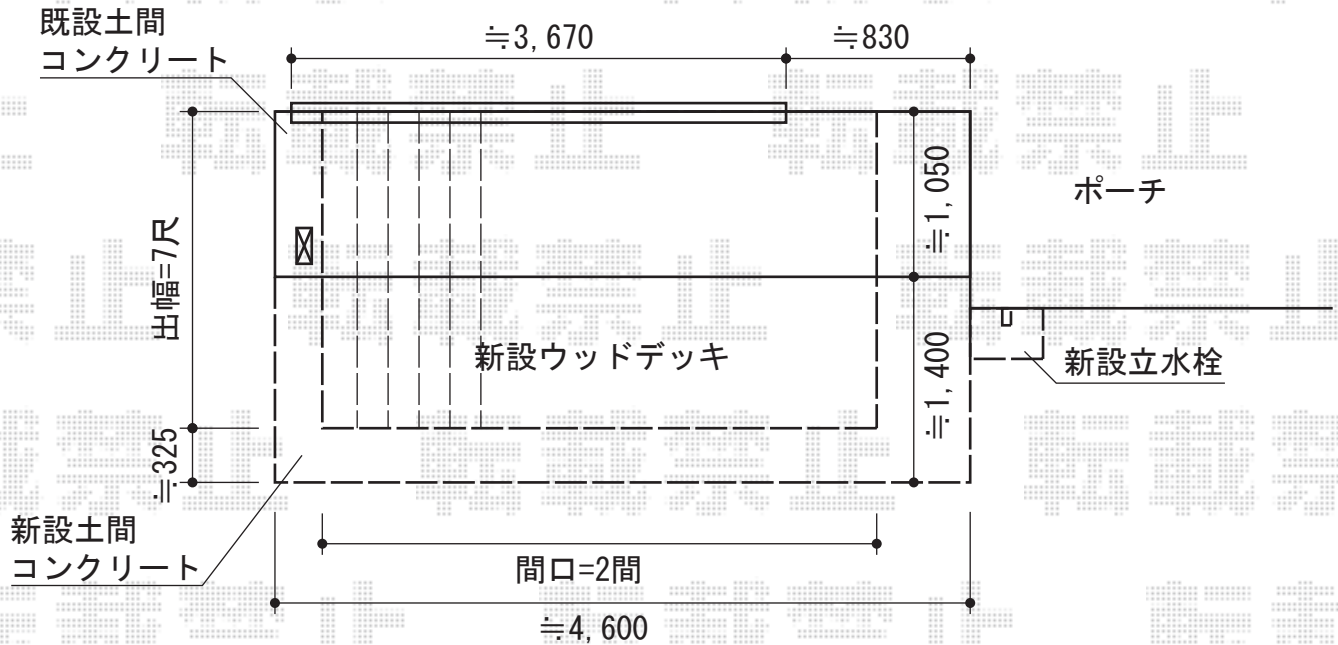

立水栓・ウッドデッキ

ユニソン ファミエンテ
 スタンド：2口タイプ（チャコール）
 パン：ビーンズ
 蛇口：陶芸フォーセット フクロウ
 ホース用蛇口A：プレーンフォーセット（ブロンズ）

YKK AP リウッドデッキ200 単体
 間口=2.0間（3,657mm）
 出幅=7尺（2,125mm）
 色：レッドブラウン
 床板：縦張り
 束柱：Sタイプ（450mm）（カームブラック）

現場状況や作図制限により概略図の内容と多少の違いが生じることがございます。
 施工時は、現場優先とさせていただきますので、お立会い頂き、
 最終のご指示のほど、何卒、宜しくお願い致します。