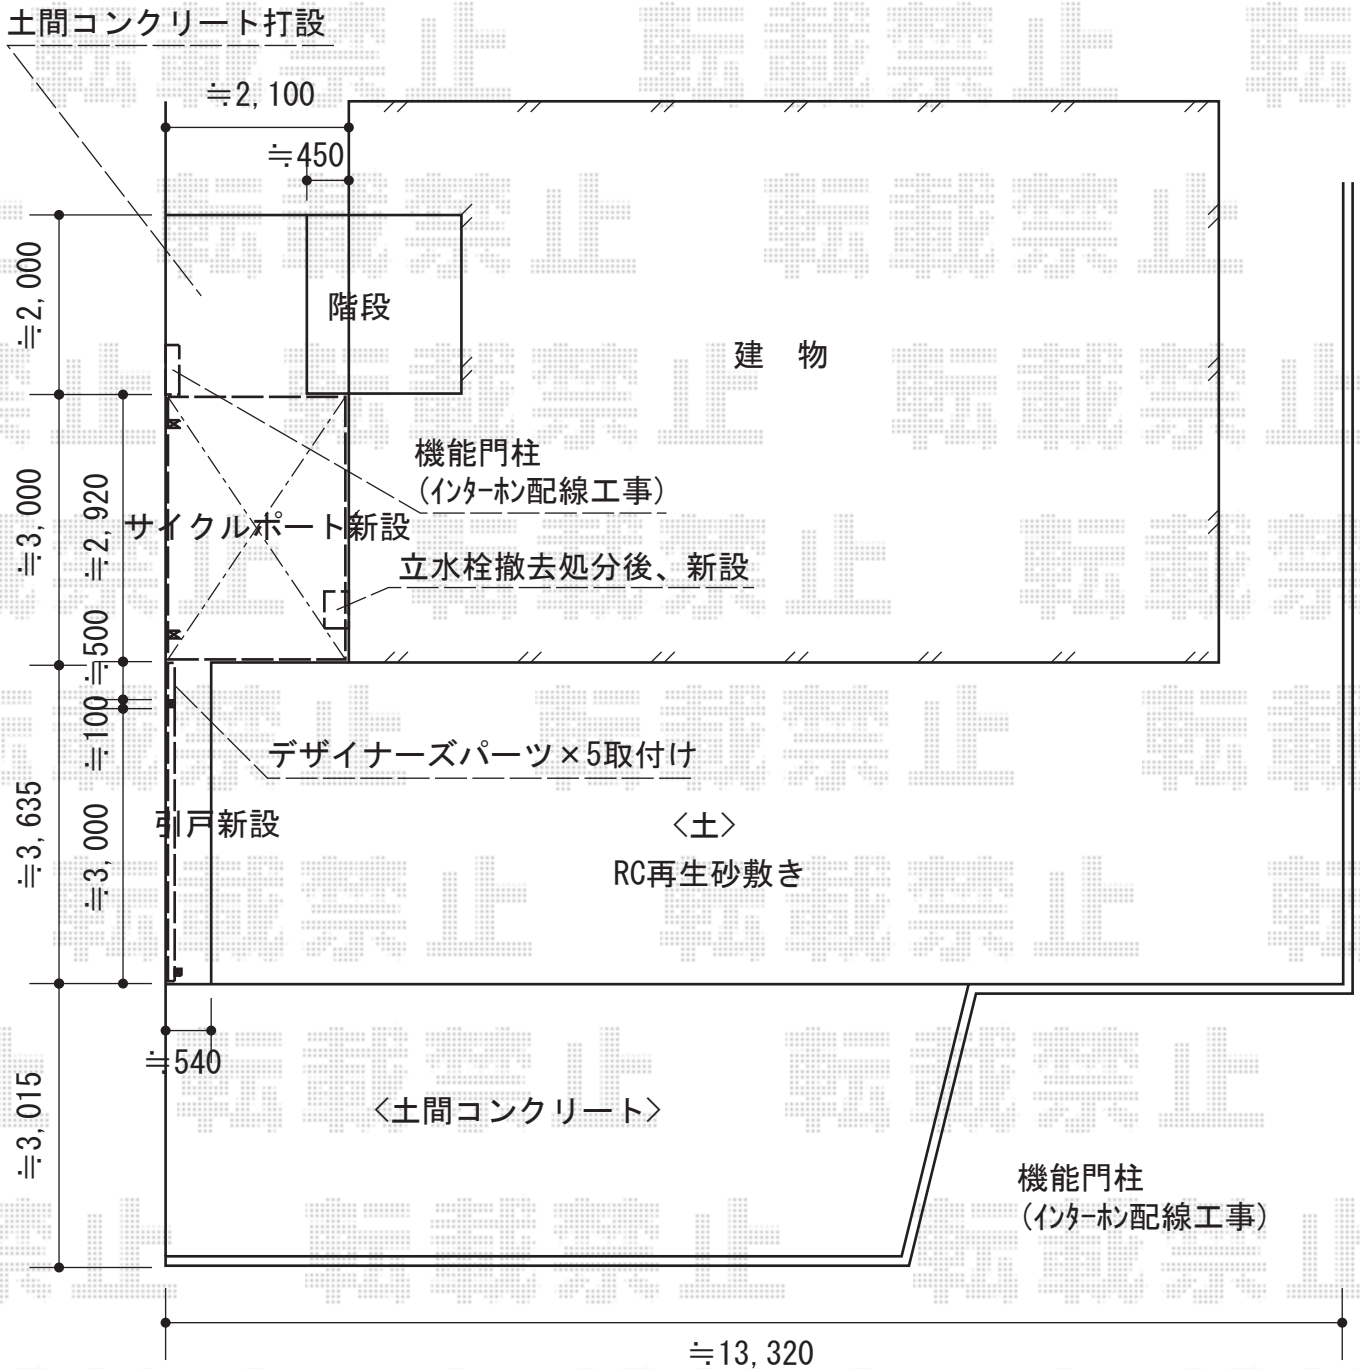

# 機能門柱・サイクルポート・カーゲート

現場状況や作図制限により概略図の内容と多少の違いが生じることがございます。  
施工時は、現場優先とさせていただきますので、お立会い頂き、  
最終のご指示のほど、何卒、宜しくお願い致します。

EX-SHOP  
HTTP://WWW.EX-SHOP.NET

担当：岡本