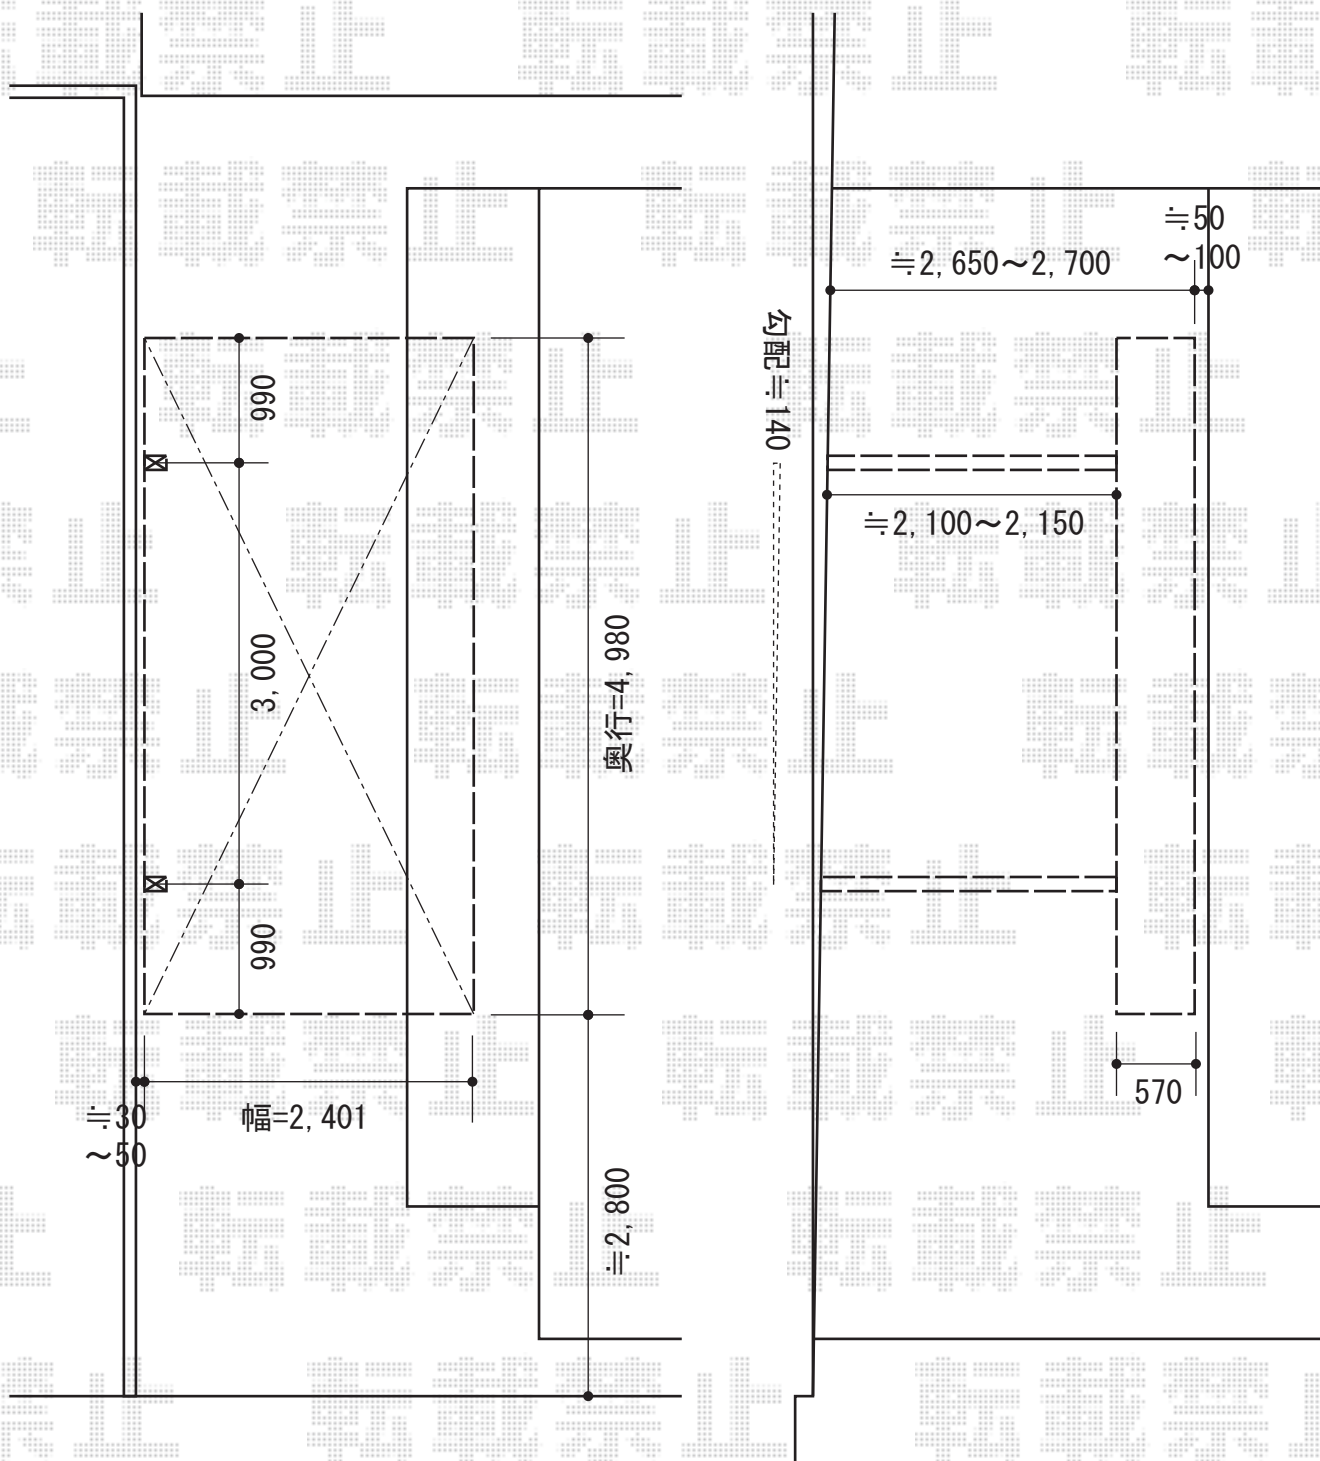

カーブポートシグマIII 積雪～30cm対応

トステム カーブポートシグマIII 積雪～30cm対応
 幅=2,401mm
 奥行=4,980mm
 色：シャイングレー
 屋根材：ポリカーボネート（ブルースモーク）
 柱仕様：ロング柱23仕様（有効高 約2,300mm）

現場状況や作図制限により概略図の内容と多少の違いが生じることがございます。
 施工時は、現場優先とさせて頂きたく思いますので、お立会い頂き、
 最終のご指示のほど、何卒、宜しくお願い致します。