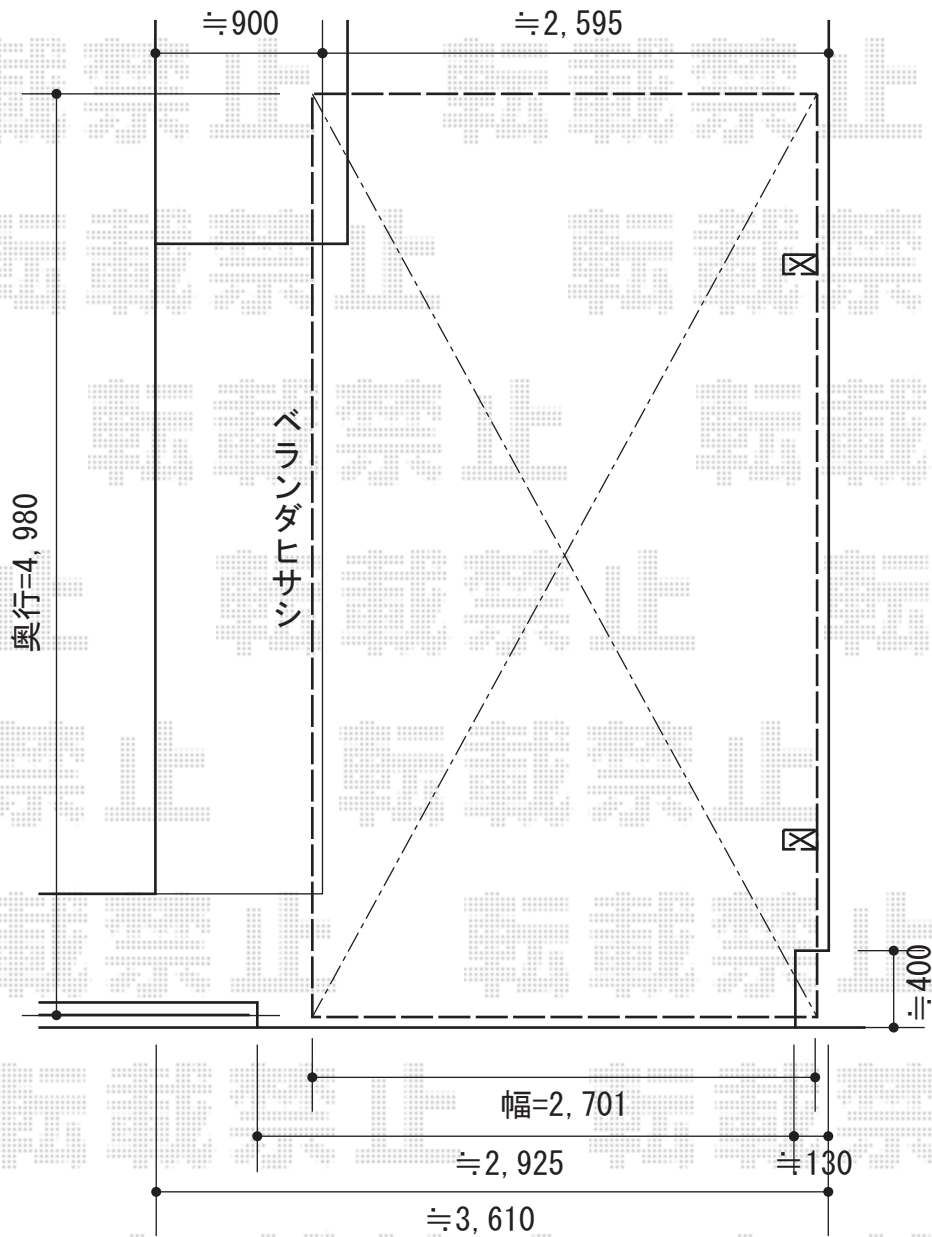

カーブポートシグマIII 積雪～30cm対応

トステム カーブポートシグマIII 積雪～30cm対応
幅=2,701mm
奥行=4,980mm
色：シャイングレー
屋根材：ガリレポリカ（クリアマット/すりガラス調）
柱仕様：ロング柱23仕様（有効高 約2,300mm）

現場状況や作図制限により概略図の内容と多少の違いが生じることがございます。
施工時は、現場優先とさせて頂きたく思いますので、お立会い頂き、
最終のご指示のほど、何卒、宜しくお願い致します。