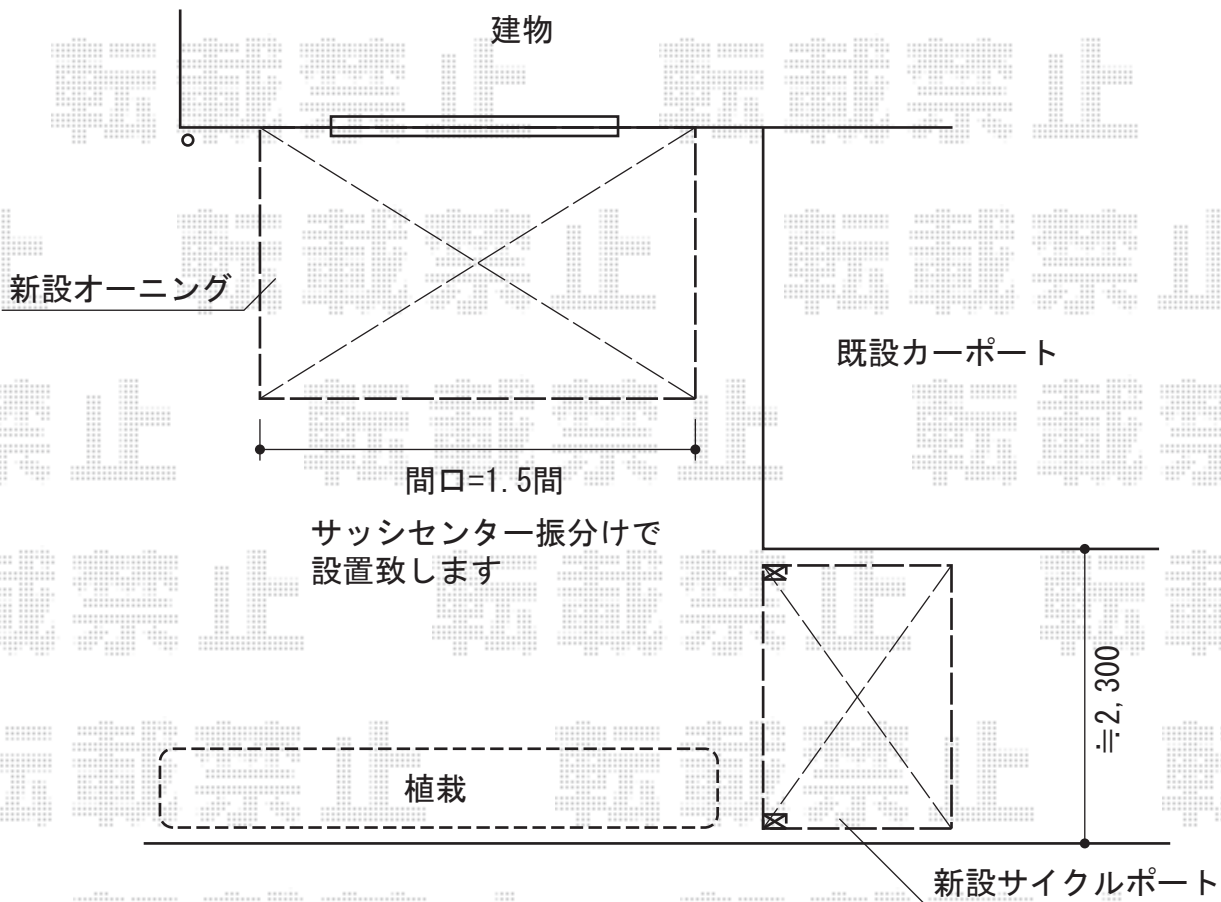

# オーニング・サイクルポート

彩鳥S型 ボックスタイプ 手動式  
間口=関東間1.5間 (2,730mm)  
出幅=2,000mm  
本体色：シャイングレー  
キャンバス色：ポリエステル（ブリティッシュグリーン）  
駆動：手動式/外観右駆動  
クランクハンドル：1500mm  
追加部材：ベースプレート一式  
オプション：フリル

カーブパークシグマIII オープンタイプ 積雪~30cm対応  
幅=1,801mm または 2,101mm  
奥行=2,156mm  
色：シャイングレー  
屋根材：ポリカーボネート（ブルースモーク）  
柱仕様：標準柱仕様（有効高 約1,812mm）