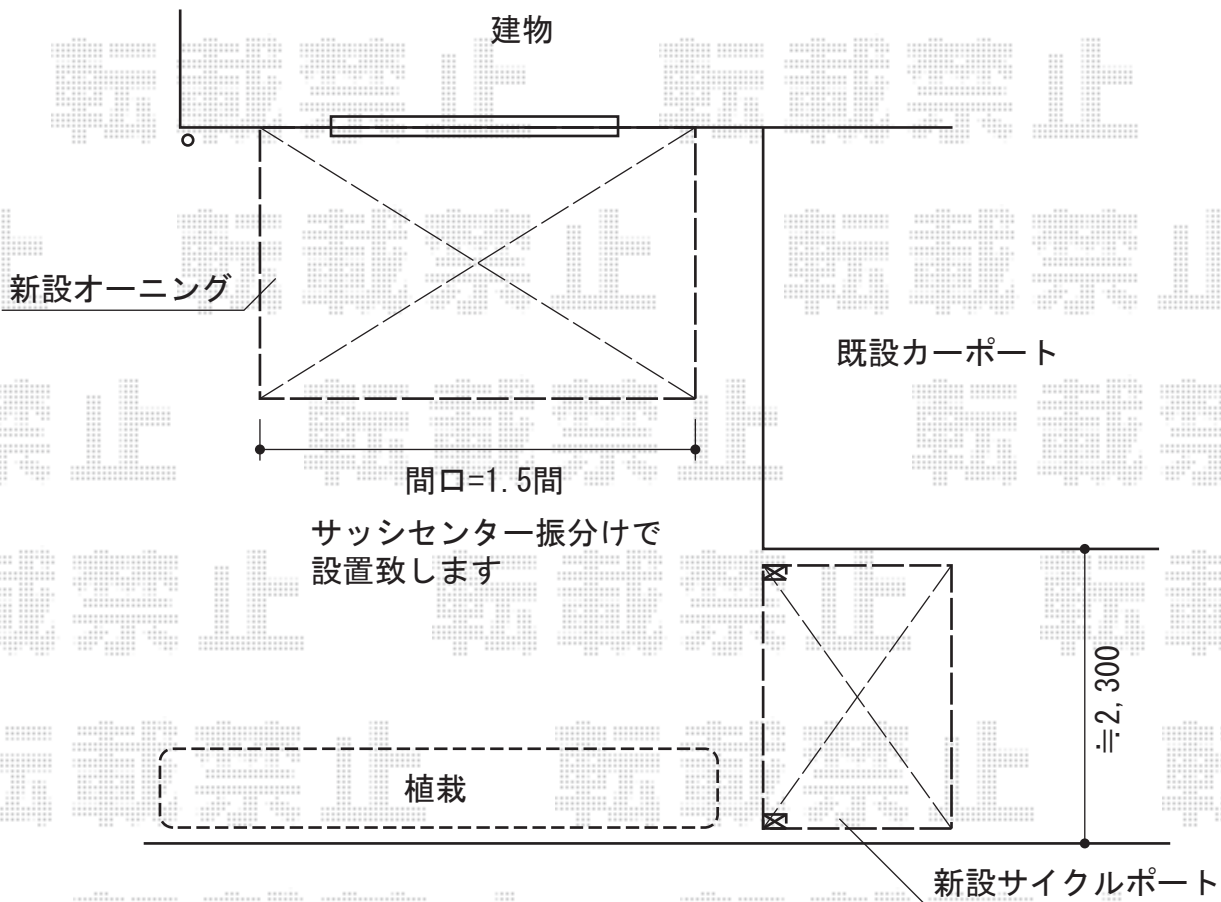

オーニング・サイクルポート

彩鳥S型 ボックスタイプ 手動式
間口=関東間1.5間 (2,730mm)
出幅=2,000mm
本体色：シャイングレー
キャンバス色：ポリエステル（ブリティッシュグリーン）
駆動：手動式/外観右駆動
クランクハンドル：1500mm
追加部材：ベースプレート一式
オプション：フリル

カーブパークシグマIII オープンタイプ 積雪~30cm対応
幅=1,801mm または 2,101mm
奥行=2,156mm
色：シャイングレー
屋根材：ポリカーボネート（ブルースモーク）
柱仕様：標準柱仕様（有効高 約1,812mm）