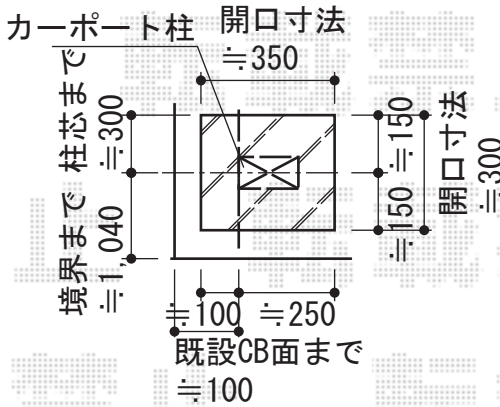

カーポート・カーゲート

トステム カーポータシグマIII 積雪~30cm対応
幅=2,401mm
奥行=4,980mm
色：シャイングレー
屋根材：熱線吸収アクアポリカーボネート（ライトブルー）
柱仕様：ロング柱23仕様（有効高 約2,300mm）

TOEX アルシャインII M型 Aタイプ ノンレール 片開き
開口幅=3,292mm
全幅=3,408
たたみ幅=551mm
高さ=1,250mm
色：シャイングレー
キャスター数：2
落棒数：2

TOEX アルシャインII M型 Aタイプ ノンレール 両開き
開口幅=5,779mm
全幅=5,915mm
たたみ幅=505mm+491mm
高さ=1,250mm
色：シャイングレー
キャスター数：4
落棒数：4

現場状況や作図制限により概略図の内容と多少の違いが生じることがございます。
施工時は、現場優先とさせて頂きたく思いますので、お立会い頂き、
最終のご指示のほど、何卒、宜しくお願い致します。