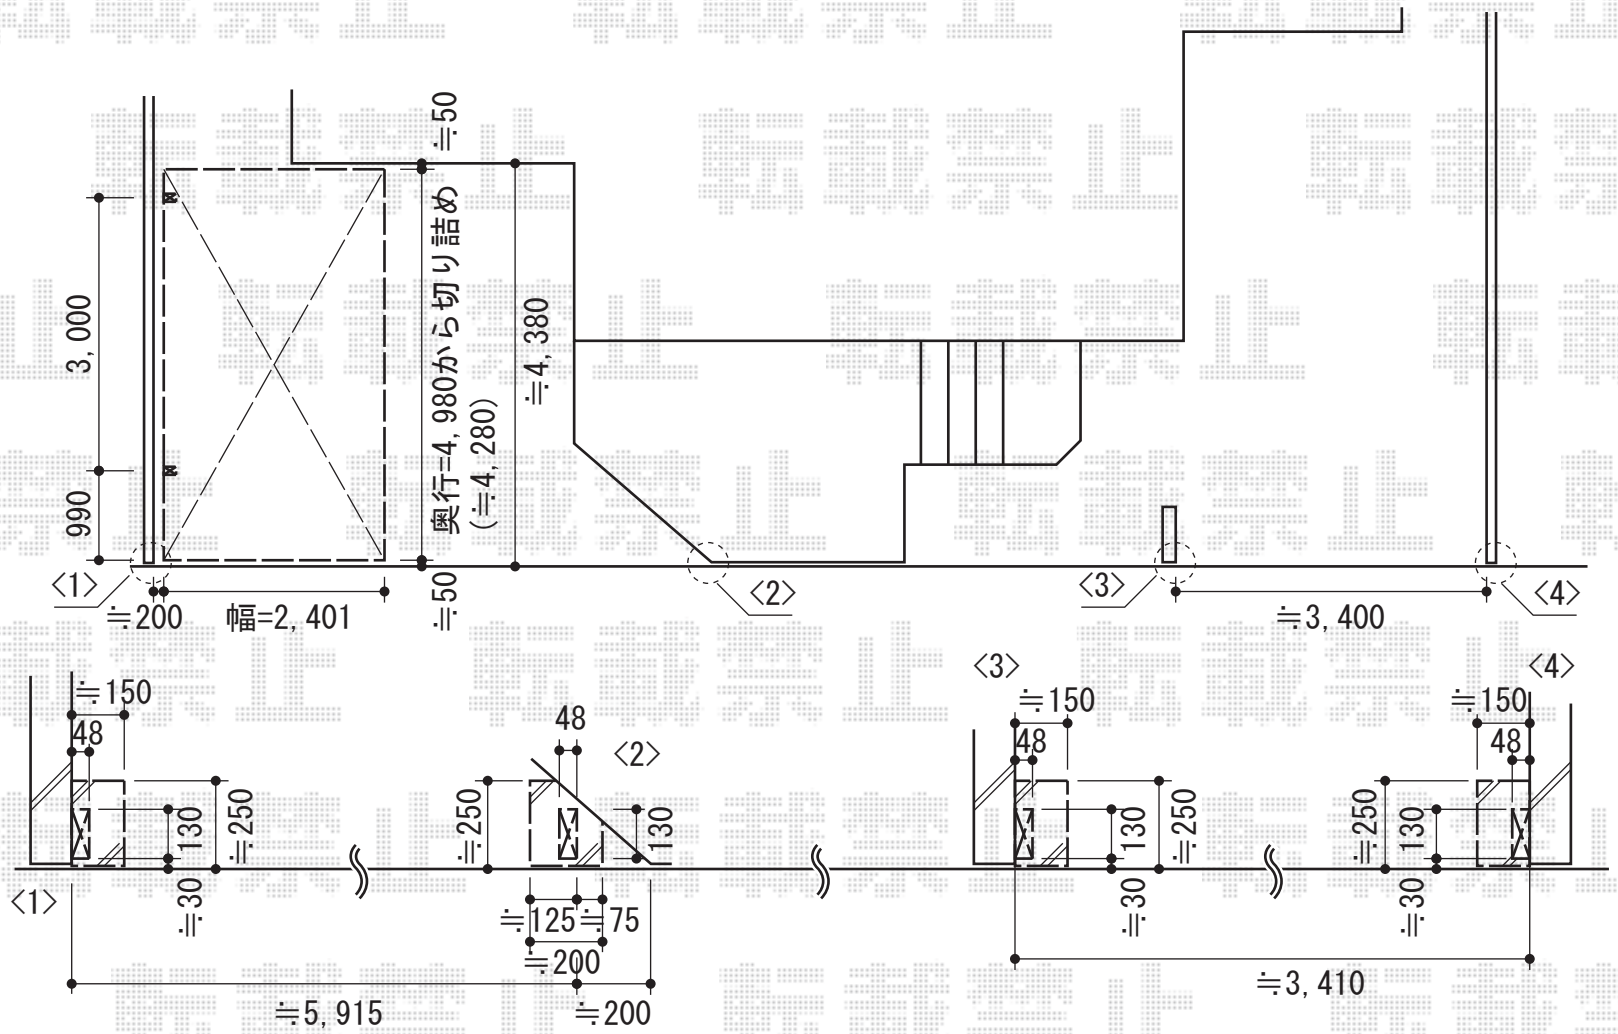

カーポート・カーゲート

トステム カーポータシグマIII 積雪~30cm対応
幅=2,401mm
奥行=4,980mm
色：シャイングレー
屋根材：熱線吸収アクアポリカーボネート（ライトブルー）
柱仕様：ロング柱23仕様（有効高 約2,300mm）

TOEX アルシャインII M型 Aタイプ ノンレール 片開き
開口幅=3,292mm
全幅=3,408
たたみ幅=551mm
高さ=1,250mm
色：シャイングレー
キャスター数：2
落棒数：2

TOEX アルシャインII M型 Aタイプ ノンレール 両開き
開口幅=5,779mm
全幅=5,915mm
たたみ幅=505mm+491mm
高さ=1,250mm
色：シャイングレー
キャスター数：4
落棒数：4

現場状況や作図制限により概略図の内容と多少の違いが生じることがございます。
施工時は、現場優先とさせて頂きたく思いますので、お立会い頂き、
最終のご指示のほど、何卒、宜しくお願い致します。