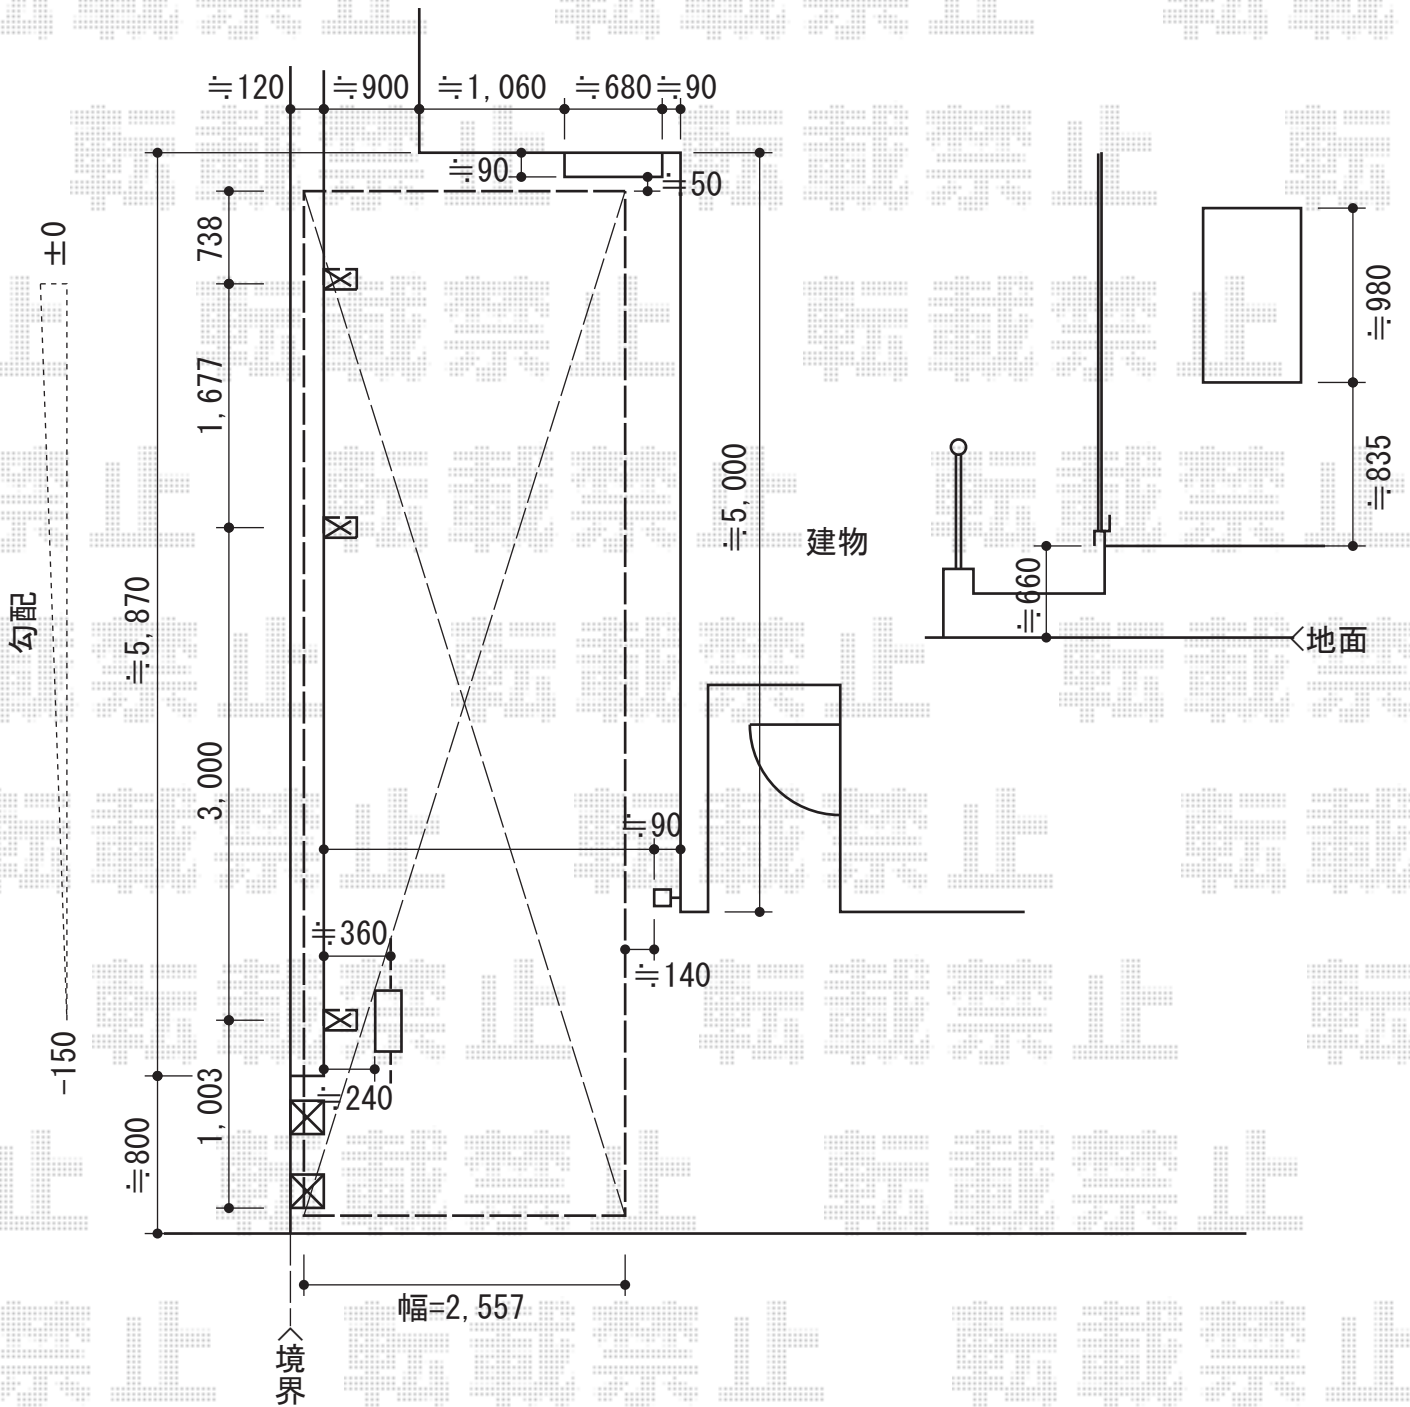

キューブポートプラス レギュラー 延長 積雪～20cm対応

TOEX キューブポートプラス レギュラー 延長積雪～20cm対応
 幅=2,551mm
 奥行=6,418mm
 色：シャイングレー+イタリアンウォールナット
 屋根材：ポリカーボネート（クリアマット/すりガラス調）
 柱仕様：標準柱仕様（有効高 約2,209mm）

現場状況や作図制限により概略図の内容と多少の違いが生じることがございます。
 施工時は、現場優先とさせて頂きたく思いますので、お立会い頂き、
 最終のご指示のほど、何卒、宜しくお願い致します。