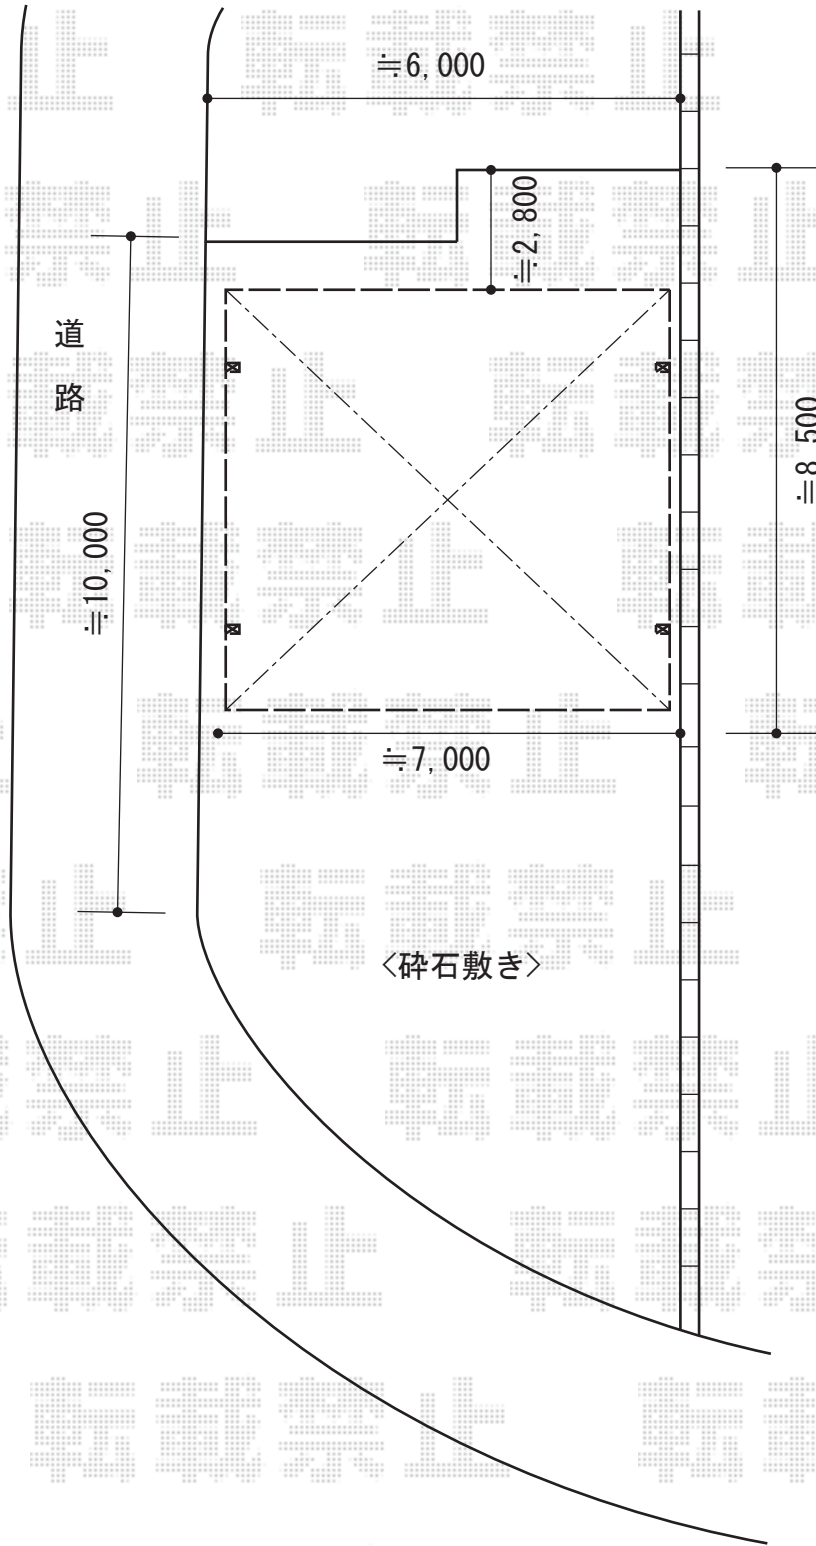

# レオンポートneo 2台用 積雪~50cm対応

YKK AP レオンポートneo 2台用 積雪~50cm対応  
幅=6,111mm  
奥行=5,966mm  
色：プラチナステン  
屋根材：スチール折板（ペフ無）  
柱仕様：角柱4本/標準柱仕様（有効高 約2,355mm）  
横材：無し

現場状況や作図制限により概略図の内容と多少の違いが生じることがございます。  
施工時は、現場優先とさせて頂きたく思いますので、お立会い頂き、  
最終のご指示のほど、何卒、宜しくお願い致します。