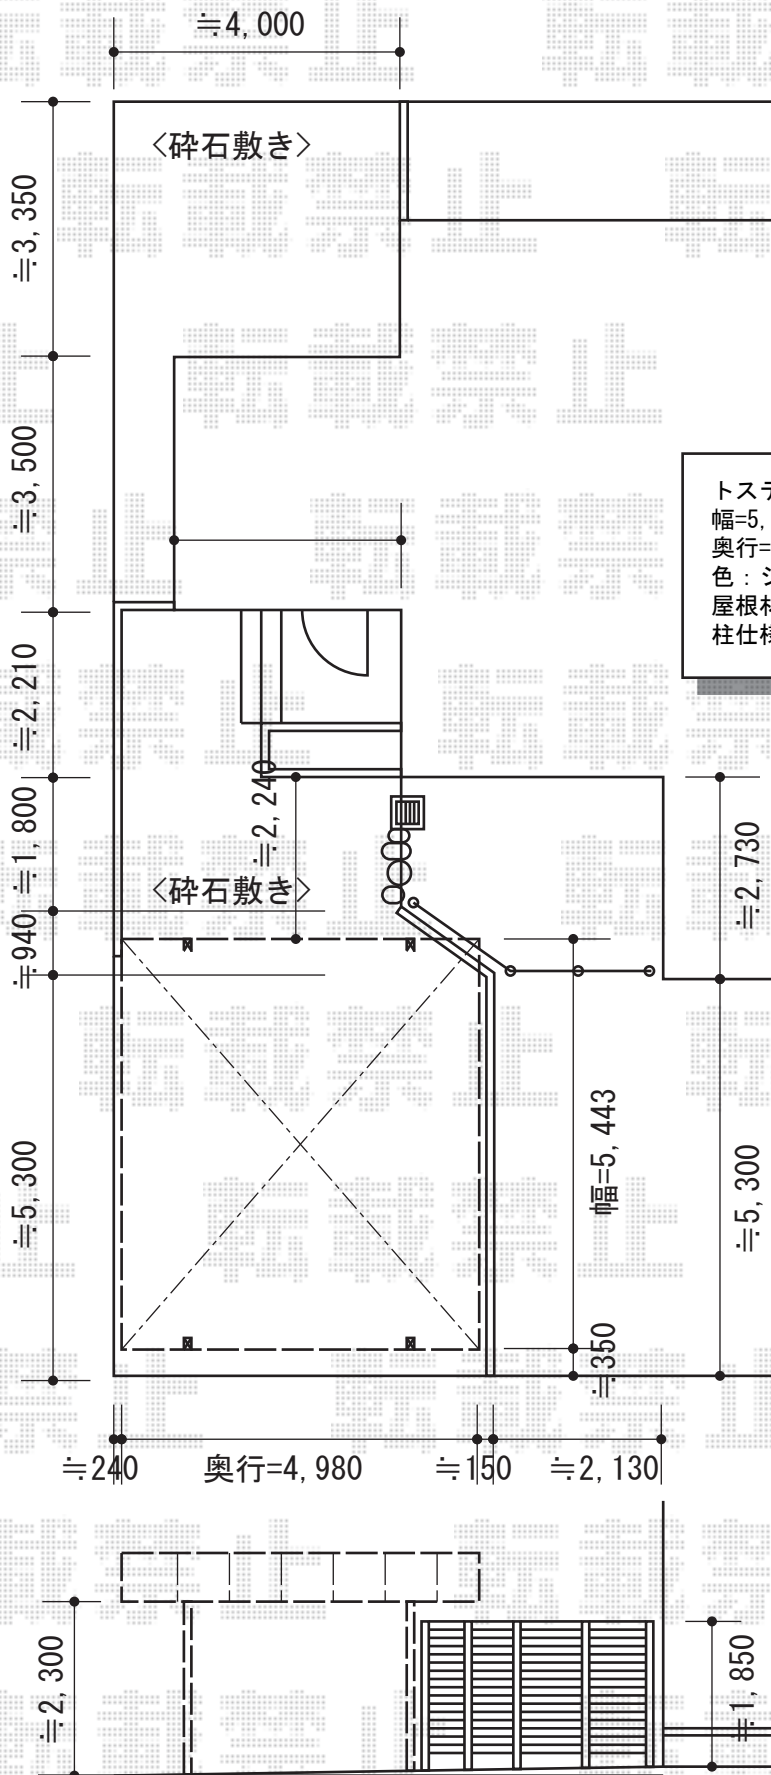

カーブポートシグマIII ワイド 積雪～30cm対応

トステム カーブポートシグマIII ワイド 積雪～30cm対応
 幅=5,443mm
 奥行=4,980mm
 色：シャイングレー
 屋根材：熱線吸収ポリカーボネート（ライトブルーマット調）
 柱仕様：ロング柱23仕様（有効高 約2,300mm）

現場状況や作図制限により概略図の内容と多少の違いが生じることがございます。
 施工時は、現場優先とさせて頂きたく思いますので、お立会い頂き、
 最終のご指示のほど、何卒、宜しくお願い致します。