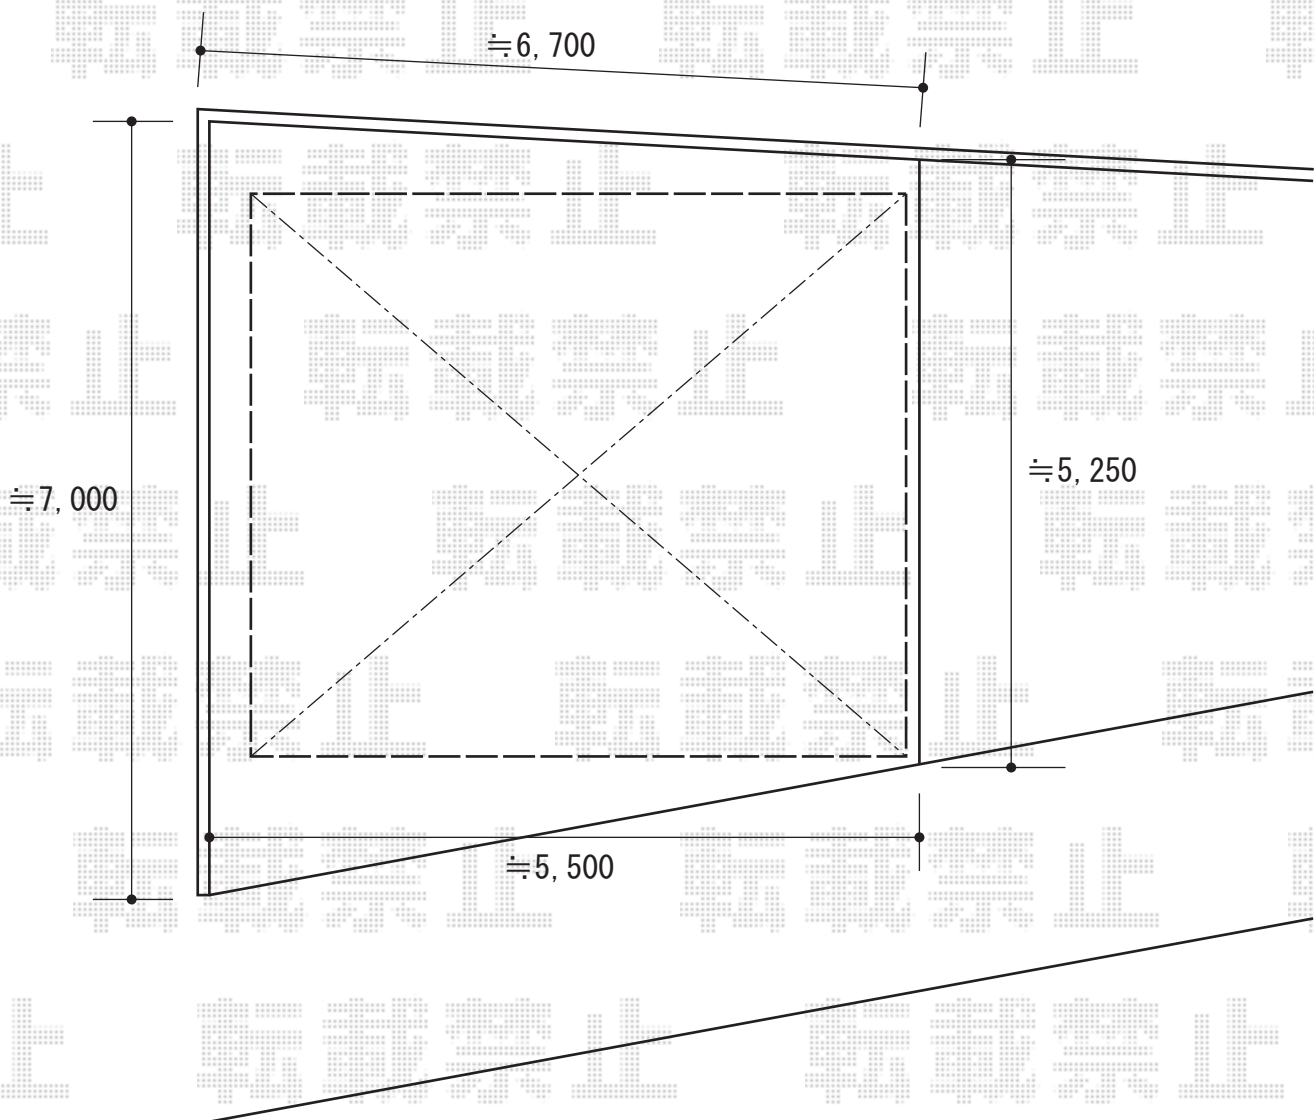

プレシオサポート ワイド 積雪~20cm対応

Value Select プレシオサポート ワイド 積雪~20cm対応
幅=5,392mm
奥行=5,052mm
色：ノーブルステン
屋根材：熱線遮断ポリカーボネート（スカイブルーマット調）
柱仕様：ハイルーフ仕様（有効高 約2,250mm）

現場状況や作図制限により概略図の内容と多少の違いが生じることがございます。
施工時は、現場優先とさせて頂きたく思いますので、お立会い頂き、
最終のご指示のほど、何卒、宜しくお願い致します。