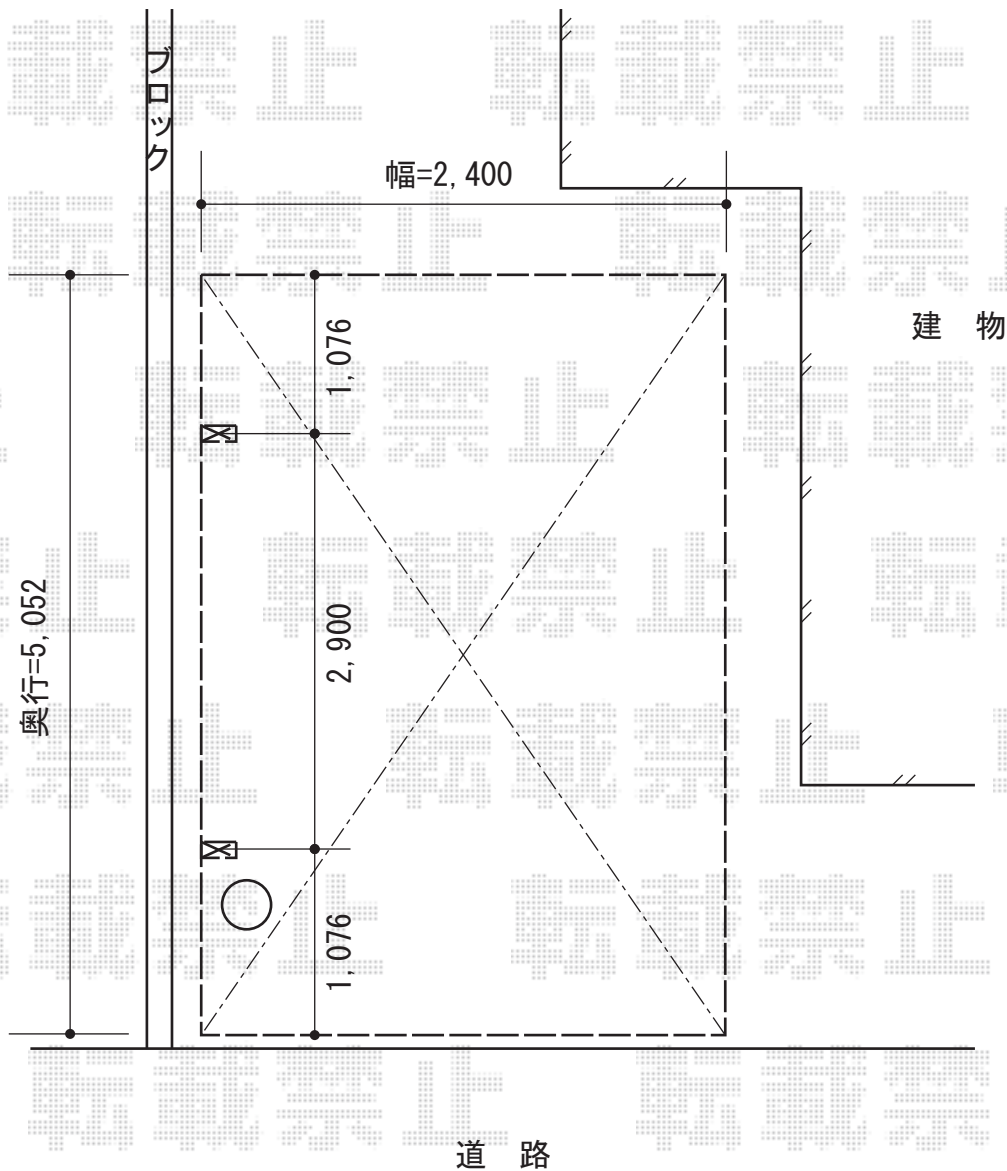

プレシオサポート 積雪～20cm対応

Value Select プレシオサポート 積雪～20cm対応  
幅=2,400mm  
奥行=5,052mm  
色：チャコールブラック  
屋根材：熱線遮断ポリカーボネート  
(スカイブルーマット調)  
柱仕様：ハイルーフ仕様 (有効高 約2,250mm)

現場状況や作図制限により概略図の内容と多少の違いが生じることがございます。  
施工時は、現場優先とさせて頂きたく思いますので、お立会い頂き、  
最終のご指示のほど、何卒、宜しくお願い致します。