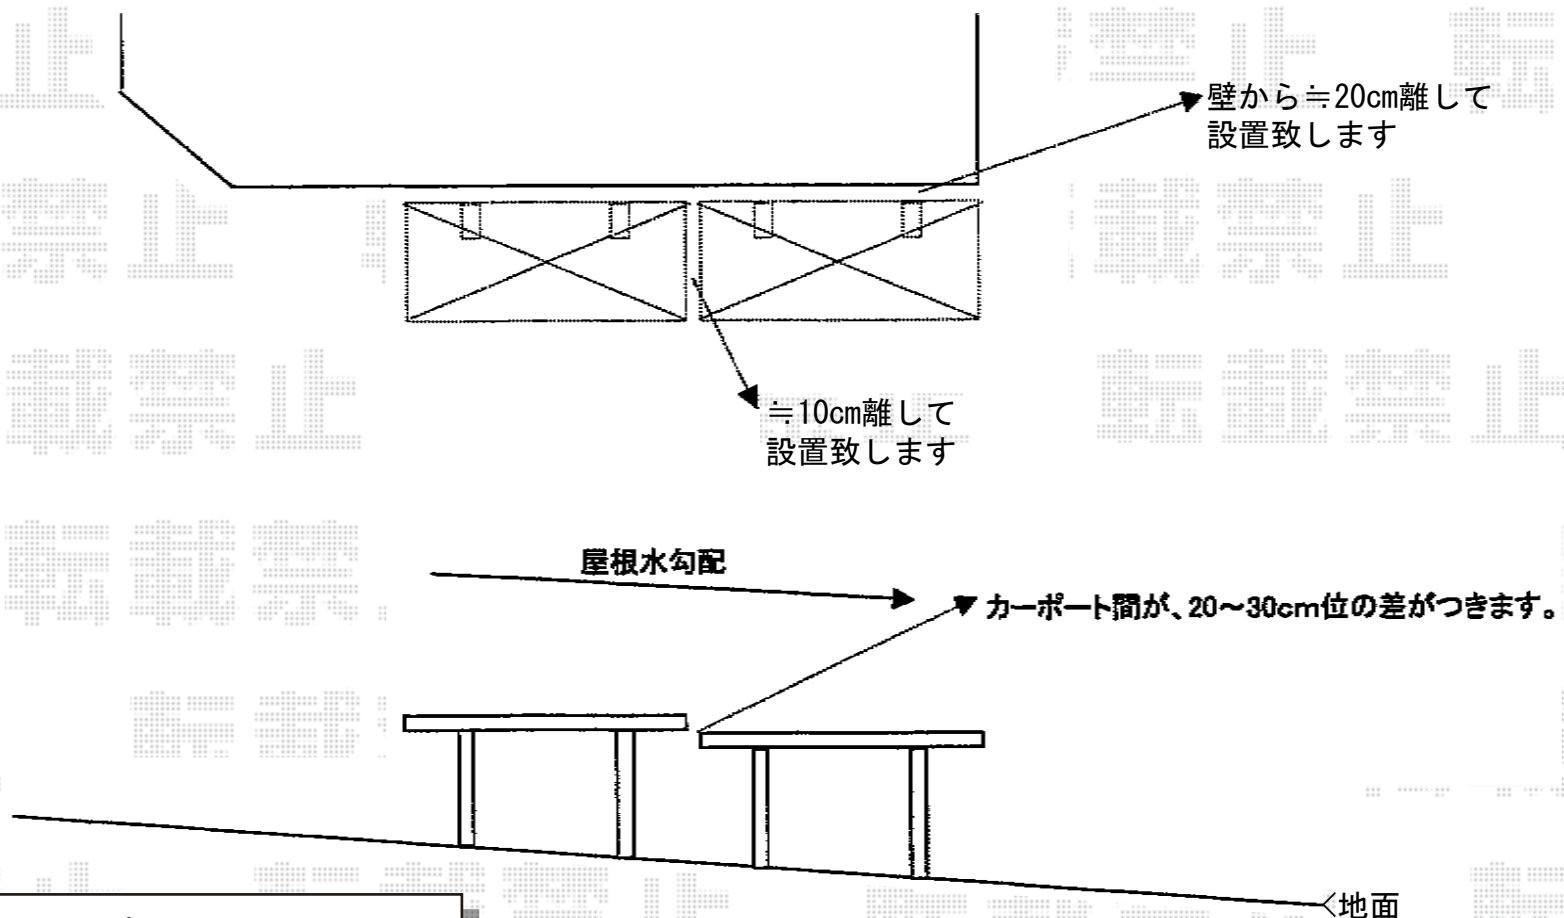

プレシオスポート 積雪～20cm対応 ×2セット

Value Select プレシオスポート
積雪～20cm対応 ×2セット
幅=2,400mm
奥行=5,052mm
色：ノーブルステン
屋根材：ポリカーボネート（スカイブルー）
柱仕様：標準柱仕様（有効高 約1,800mm）

現場状況や作図制限により概略図の内容と多少の違いが生じることがございます。
施工時は、現場優先とさせて頂きたく思いますので、お立会い頂き、
最終のご指示のほど、何卒、宜しくお願い致します。