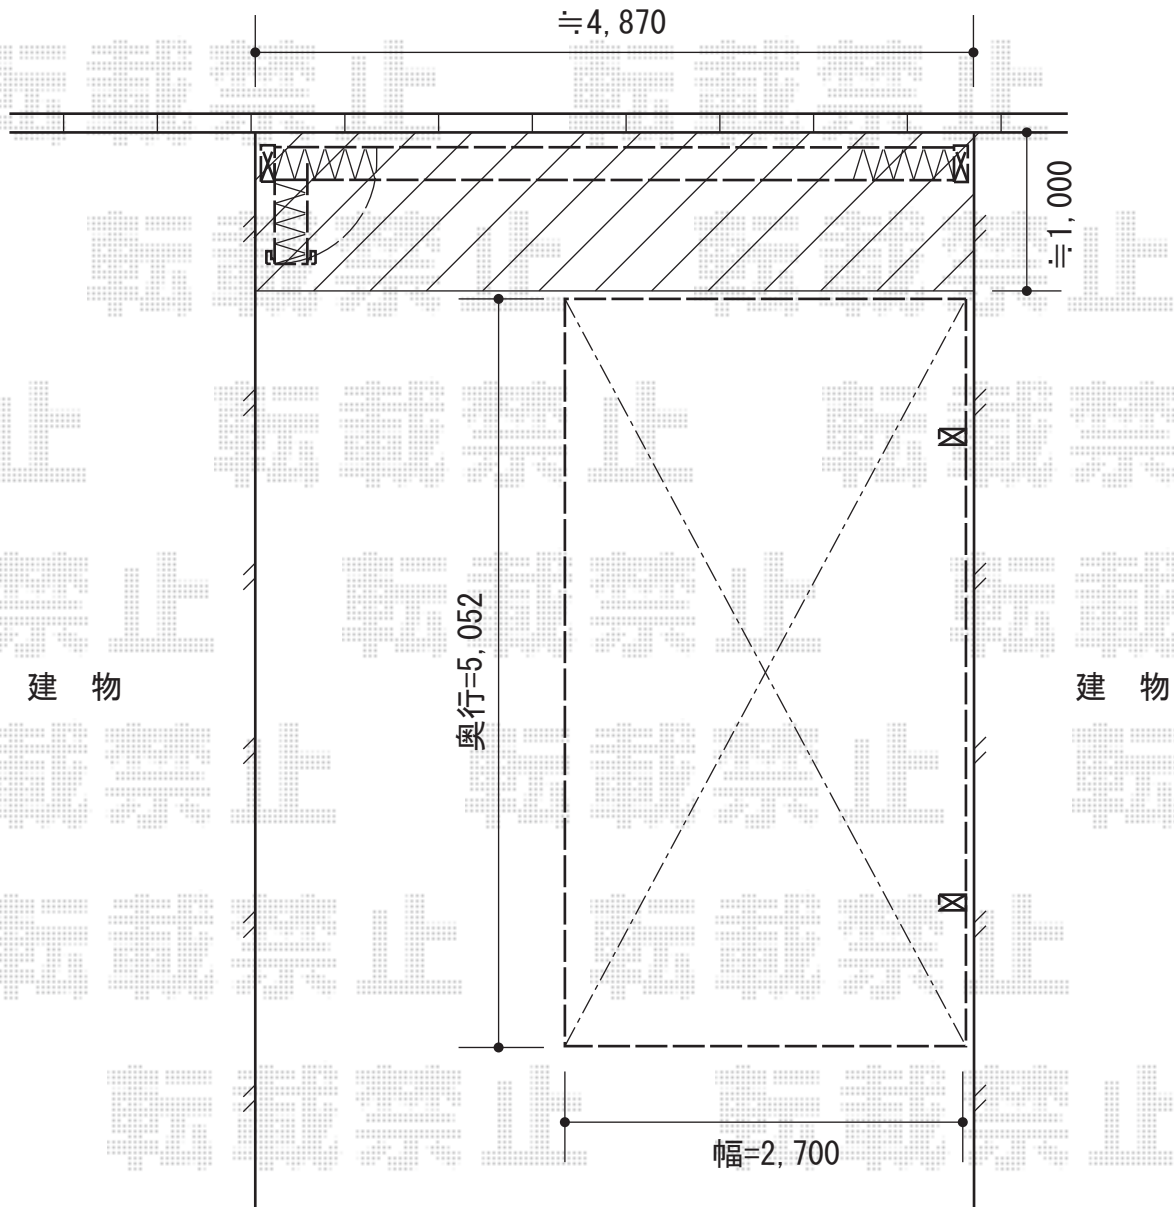

道路

プレシオスポート 積雪~20cm対応
 幅=2,700mm
 奥行=5,052mm
 色：ノーブルステン
 屋根材：ポリカーボネート（スカイブルー）
 または 熱線遮断ポリカーボネート
 （スカイブルーマット調）
 柱仕様：ハイルーフ仕様（有効高 約2,250mm）

レイオス4型 ノンレール 片開き 50S
 開口幅=4,508~4,907mm
 全幅=4,608~5,007mm
 たたみ幅=697mm
 高さ=1,070mm
 色：プラチナステン
 キャスター数：4
 落棒数：4