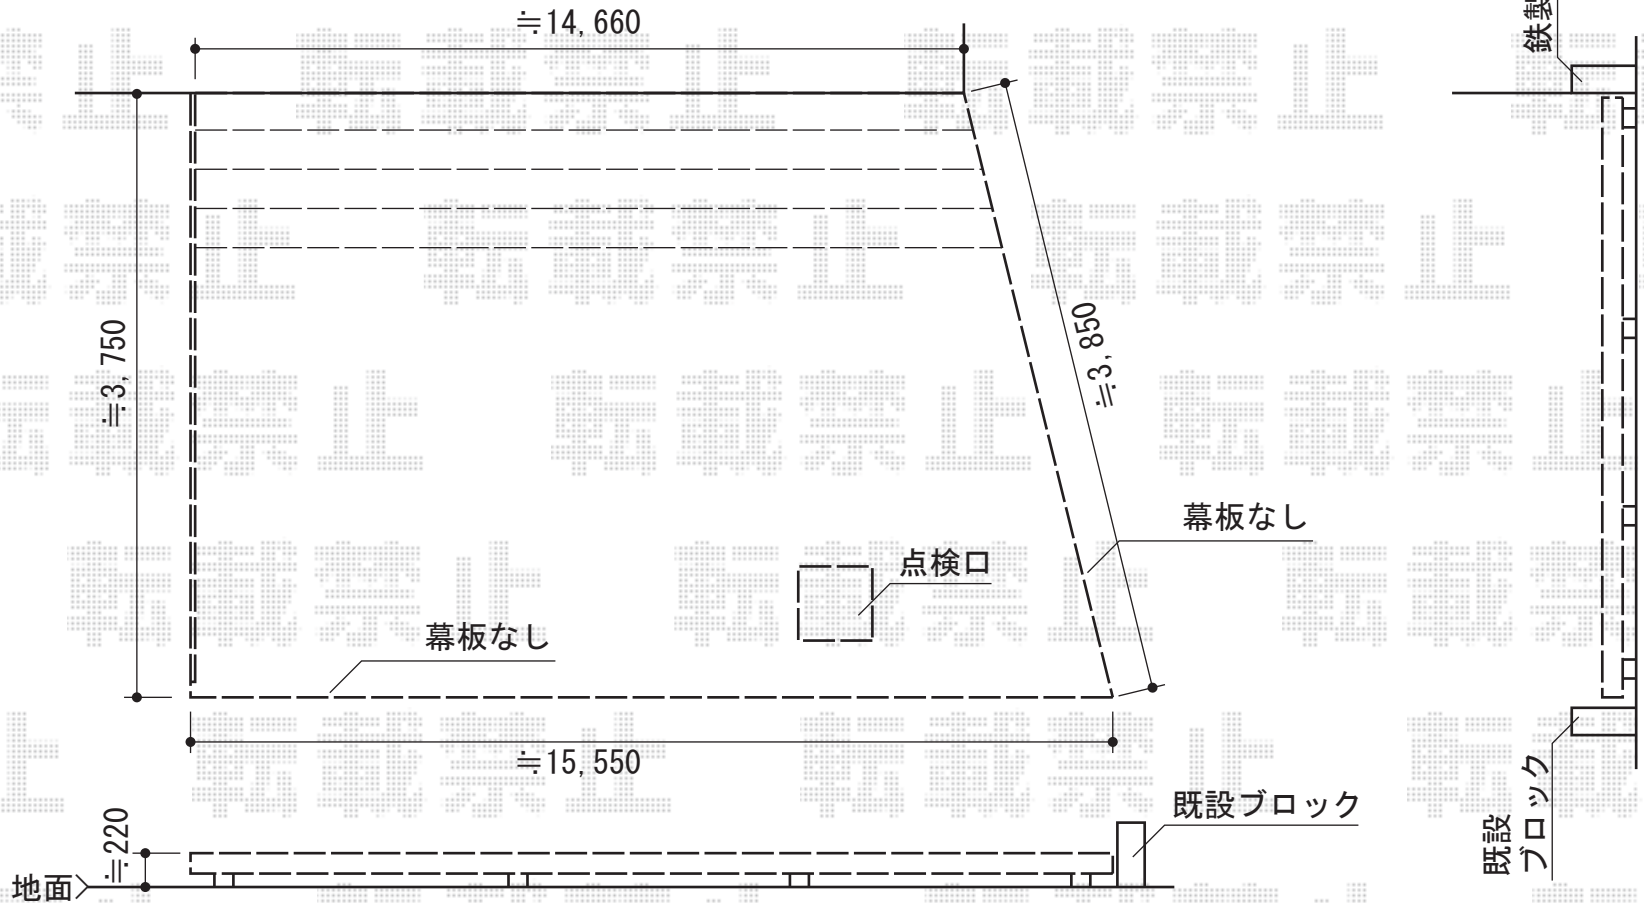

リウッドデッキ 200 連棟

YKK AP リウッドデッキ 200 連棟
 間口=5,550mm
 出幅=3,750mm
 色：(床板 ナチュラルブラウン/束柱 カームブラック)
 床板：横貼り
 束柱：Sタイプ(450mm)
 オプション：点検口

現場状況や作図制限により概略図の内容と多少の違いが生じることがございます。
 施工時は、現場優先とさせて頂きたく思いますので、お立会い頂き、
 最終のご指示のほど、何卒、宜しくお願い致します。