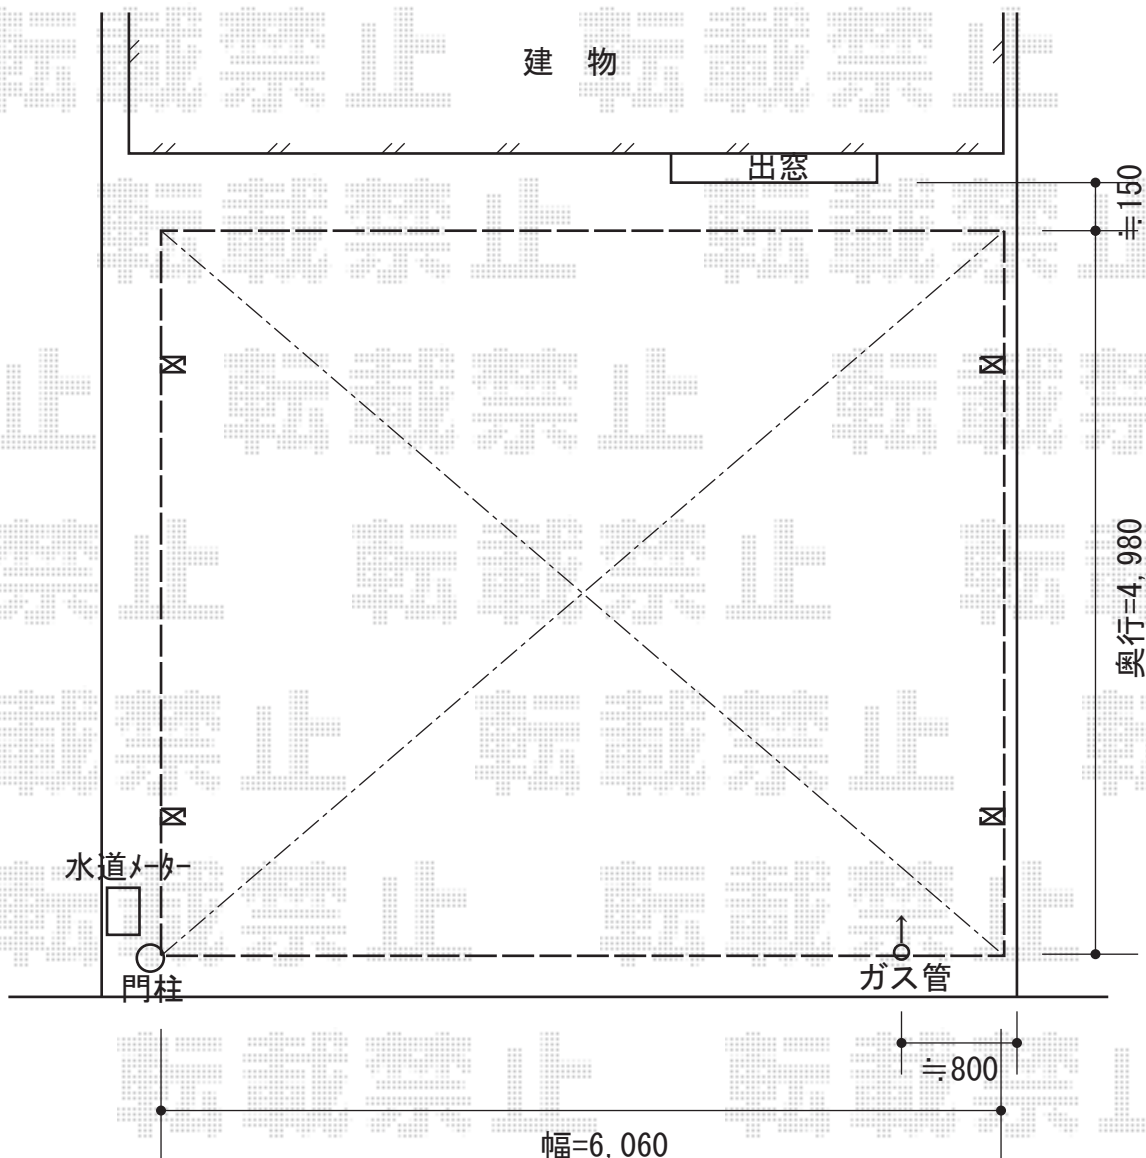

カーブポートシグマIII ワイド 積雪～30cm対応

トステム カーブポートシグマIII ワイド
積雪～30cm対応
幅=6,060mm
奥行=4,980mm
色：シャイングレー
屋根材：ポリカーボネート（ブルースモーク）
柱仕様：ロング柱23仕様（有効高 約2,300mm）

現場状況や作図制限により概略図の内容と多少の違いが生じることがございます。
施工時は、現場優先とさせて頂きたく思いますので、お立会い頂き、
最終のご指示のほど、何卒、宜しくお願い致します。