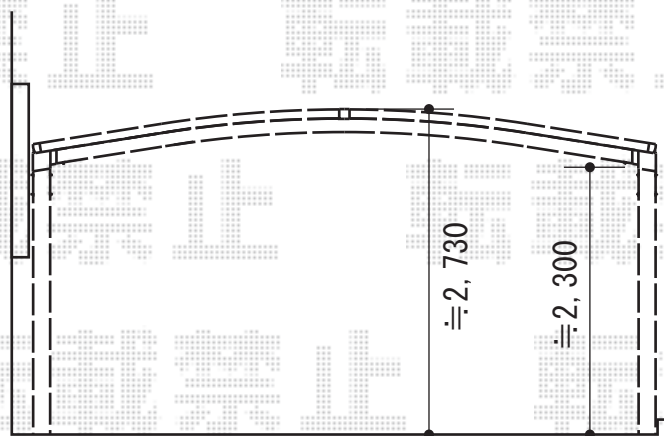

カーブポートシグマIII ワイド 積雪～30cm対応

トステム カーブポートシグマIII ワイド積雪～30cm対応  
幅=4,837mm  
奥行=4,980mm  
色：シャイングレー  
屋根材：熱線吸収アクアポリカーボネート（ライトブルー）  
柱仕様：ロング柱23仕様（有効高 約2,300mm）

現場状況や作図制限により概略図の内容と多少の違いが生じることがございます。  
施工時は、現場優先とさせて頂きたく思いますので、お立会い頂き、  
最終のご指示のほど、何卒、宜しくお願い致します。