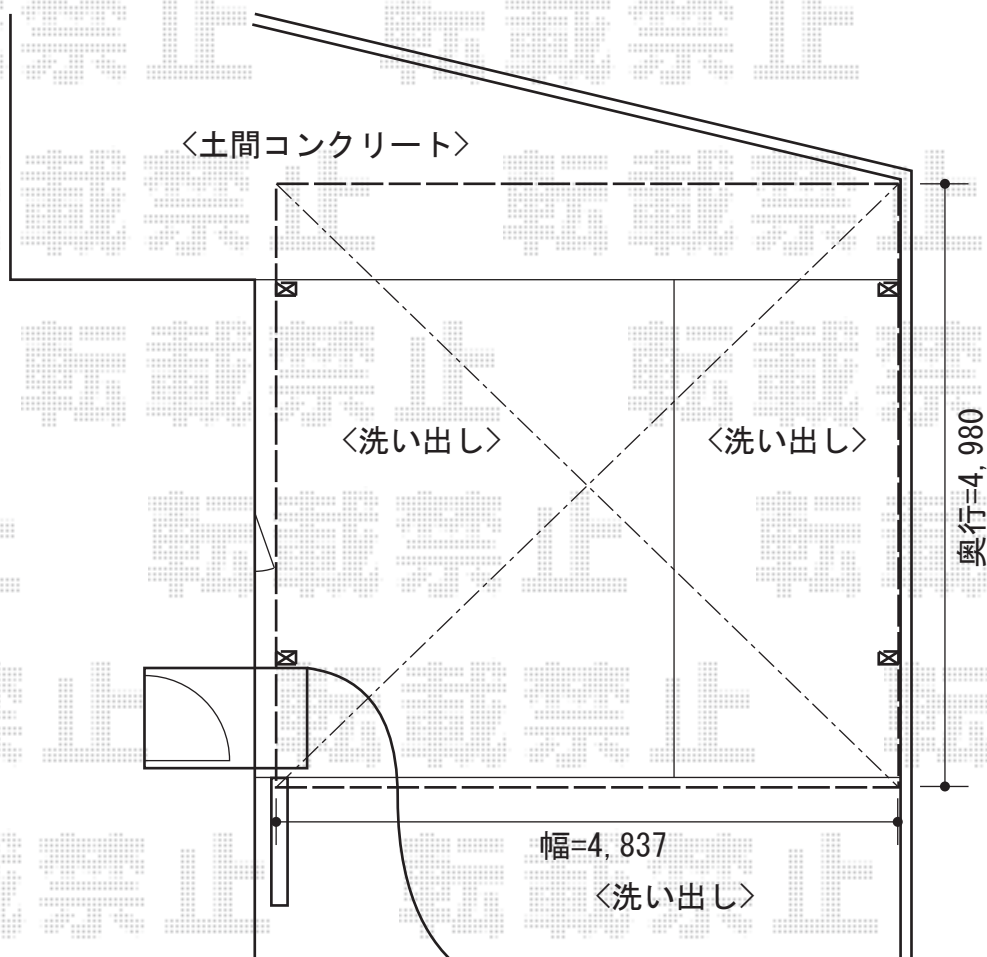

カーブポートシグマIII ワイド 積雪～30cm対応

トステム カーブポートシグマIII ワイド積雪～30cm対応  
幅=4,837mm  
奥行=4,980mm  
色：シャイングレー  
屋根材：熱線吸収アクアポリカーボネート（ライトブルー）  
柱仕様：ロング柱23仕様（有効高 約2,300mm）

現場状況や作図制限により概略図の内容と多少の違いが生じることがございます。  
施工時は、現場優先とさせて頂きたく思いますので、お立会い頂き、  
最終のご指示のほど、何卒、宜しくお願い致します。