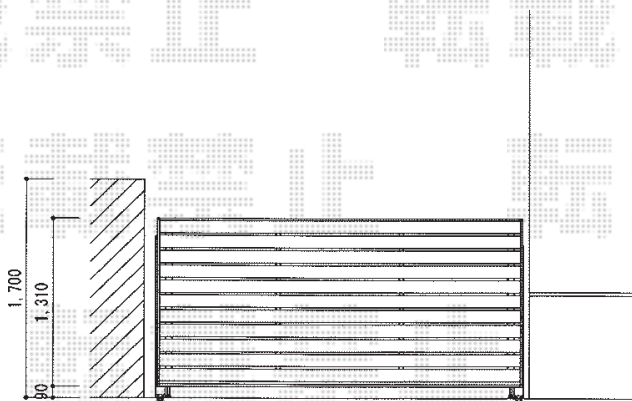

オーバードアS5型 1モーター電動式

TOEX オーバードアS5型 1モーター電動式
本体 (W×H) = 【幅特注】 (2,740×1,310mm)
色 : シャイングレー+ピュアノーチェ
柱仕様 : 標準柱仕様 (有効高 約1,850mm)
駆動 : 外観左側駆動/AC100V結線用柱仕様

現場状況や作図制限により概略図の内容と多少の違いが生じることがございます。
施工時は、現場優先とさせて頂きたく思いますので、お立会い頂き、
最終のご指示のほど、何卒、宜しくお願い致します。