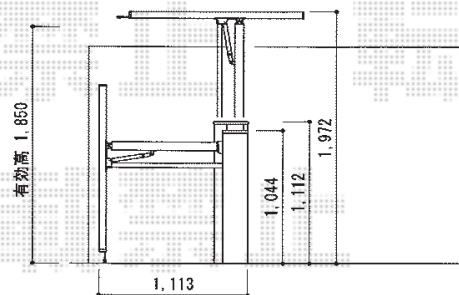

オーバードアS5型 1モーター電動式

TOEX オーバードアS5型 1モーター電動式
本体 (W×H) = 【幅特注】 (2,740×1,310mm)
色 : シャイングレー+ピュアノーチェ
柱仕様 : 標準柱仕様 (有効高 約1,850mm)
駆動 : 外観左側駆動/AC100V結線用柱仕様

現場状況や作図制限により概略図の内容と多少の違いが生じることがございます。
施工時は、現場優先とさせて頂きたく思いますので、お立会い頂き、
最終のご指示のほど、何卒、宜しくお願い致します。