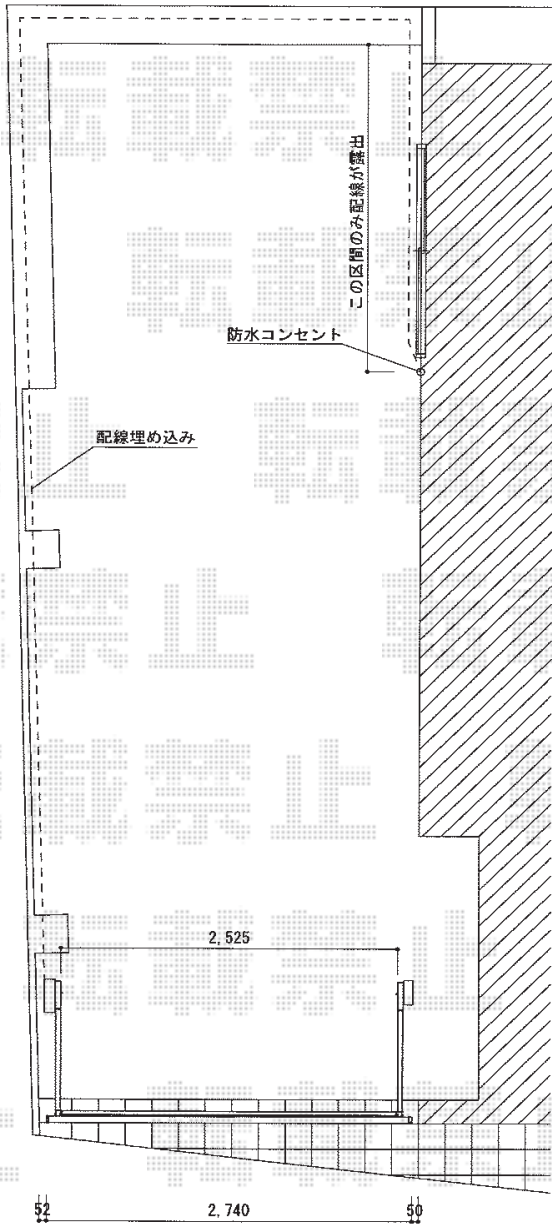

オーバードアS5型 1モーター電動式

TOEX オーバードアS5型 1モーター電動式
本体 (W×H) = 【幅特注】 (2,740×1,310mm)
色 : シャイングレー+ピュアノーチェ
柱仕様 : 標準柱仕様 (有効高 約1,850mm)
駆動 : 外観左側駆動/AC100V結線用柱仕様

現場状況や作図制限により概略図の内容と多少の違いが生じることがございます。
施工時は、現場優先とさせて頂きたく思いますので、お立会い頂き、
最終のご指示のほど、何卒、宜しくお願い致します。