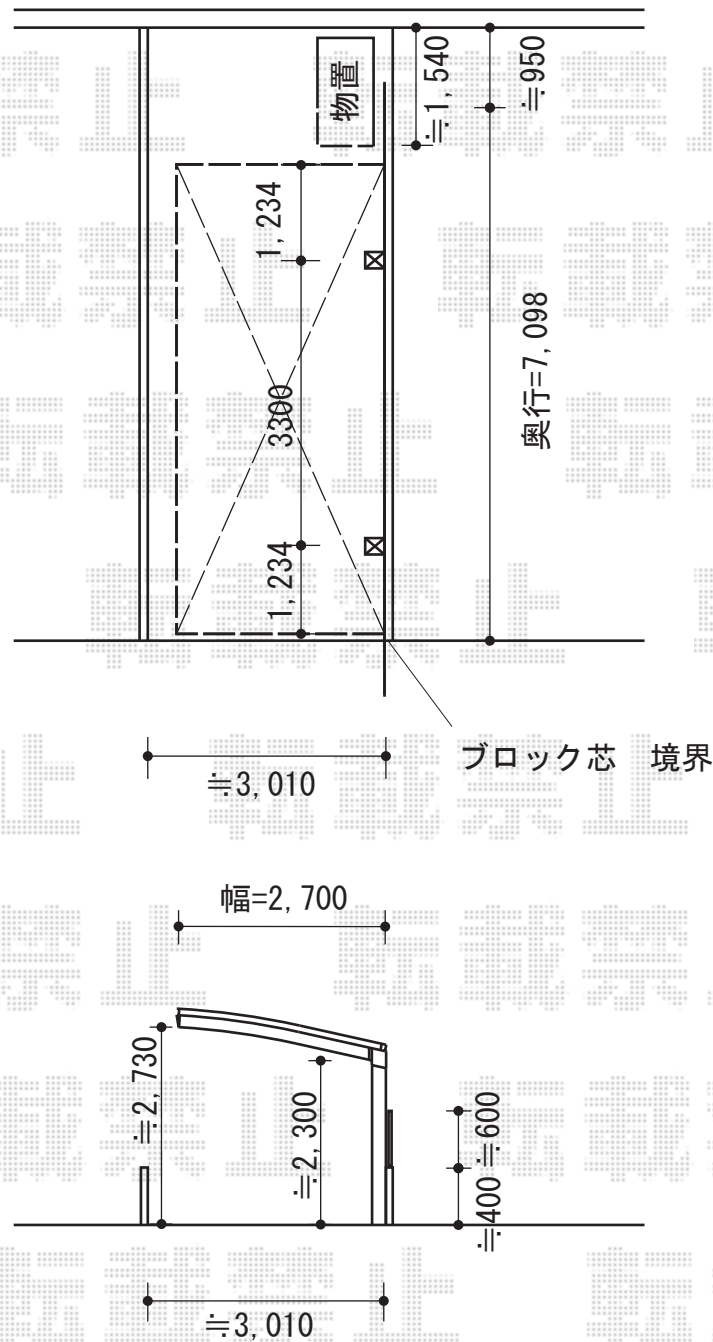

レイナポート 積雪～20cm対応

- カーポート -

YKK AP レイナポート 積雪～20cm対応

幅=2,700mm

奥行=5,768mm

色：プラチナステン

屋根材：ポリカーボネート（スモークブラウン）

柱仕様：ハイルーフ仕様（有効高 約2,355mm）

現場状況や作図制限により概略図の内容と多少の違いが生じることがございます。
施工時は、現場優先とさせて頂きたく思いますので、お立会い頂き、
最終のご指示のほど、何卒、宜しくお願い致します。

EX-SHOP
HTTP://WWW.EX-SHOP.NET

担当：永田

全ての著作権は、エクスショップに帰属します。当社とのお取引目的外の使用・複製・転載禁止となっております。