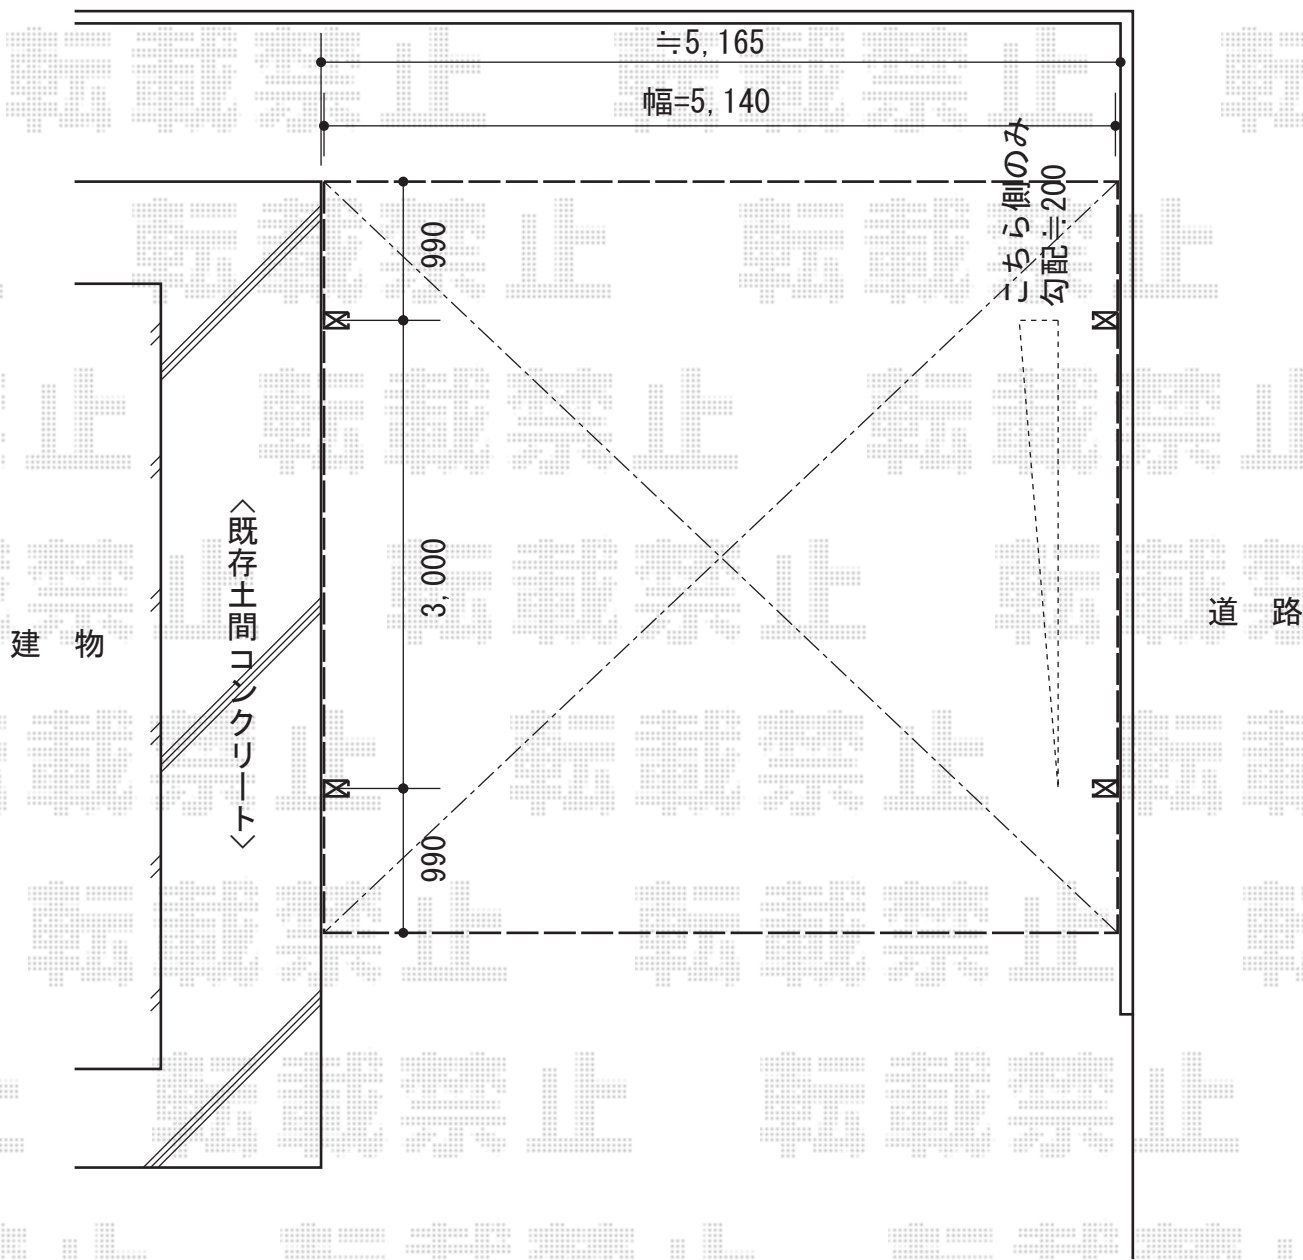

カーブポートシグマIII ワイド 積雪～30cm対応

トステム カーブポートシグマIII ワイド積雪～30cm対応
幅=5,140mm
奥行=4,980mm
色：シャイングレー
屋根材：熱線吸収アクアポリカーボネート（ライトブルー）
柱仕様：ロング柱23仕様（有効高 約2,300mm）

現場状況や作図制限により概略図の内容と多少の違いが生じることがございます。
施工時は、現場優先とさせて頂きたく思いますので、お立会い頂き、
最終のご指示のほど、何卒、宜しくお願い致します。