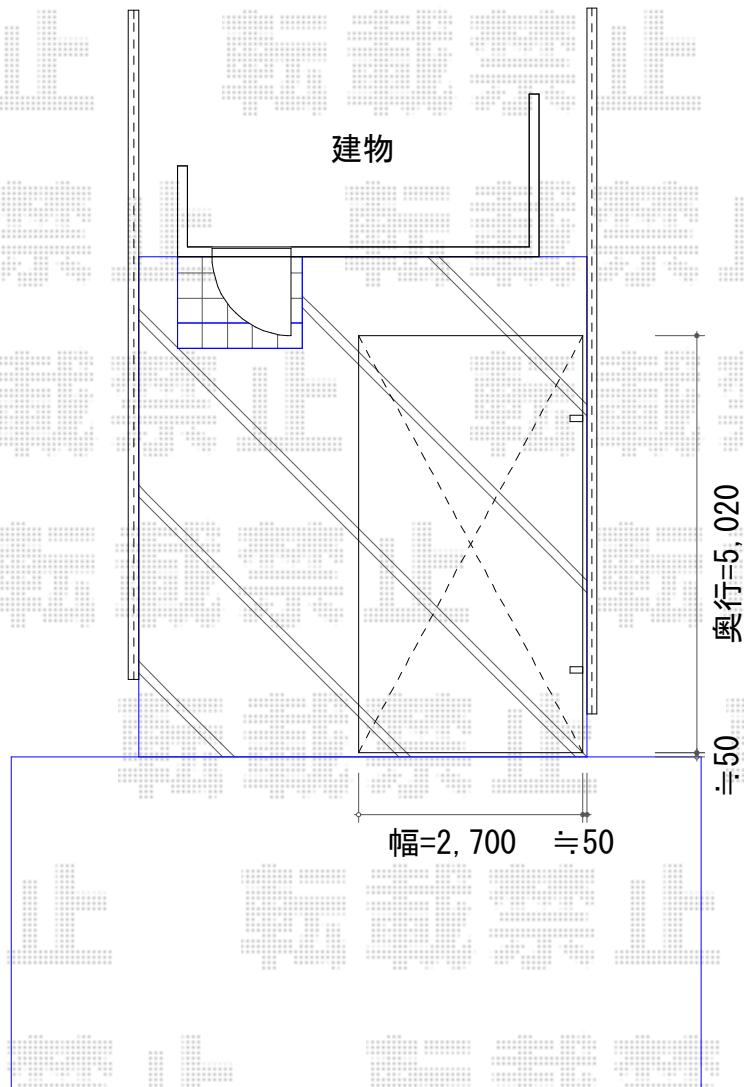

プレシオSPORT 積雪～20cm対応

Value Select プレシオSPORT 積雪～20cm対応
幅=2,700mm
奥行=5,052mm
色：ノーブルステン
屋根材：熱線遮断ポリカーボネート（スカイブルーマット）
柱仕様：ハイルーフ仕様（有効高 約2,250mm）

現場状況や作図制限により概略図の内容と多少の違いが生じることがございます。
施工時は、現場優先とさせていただきますので、お立会い頂き、
最終のご指示のほど、何卒、宜しくお願い致します。