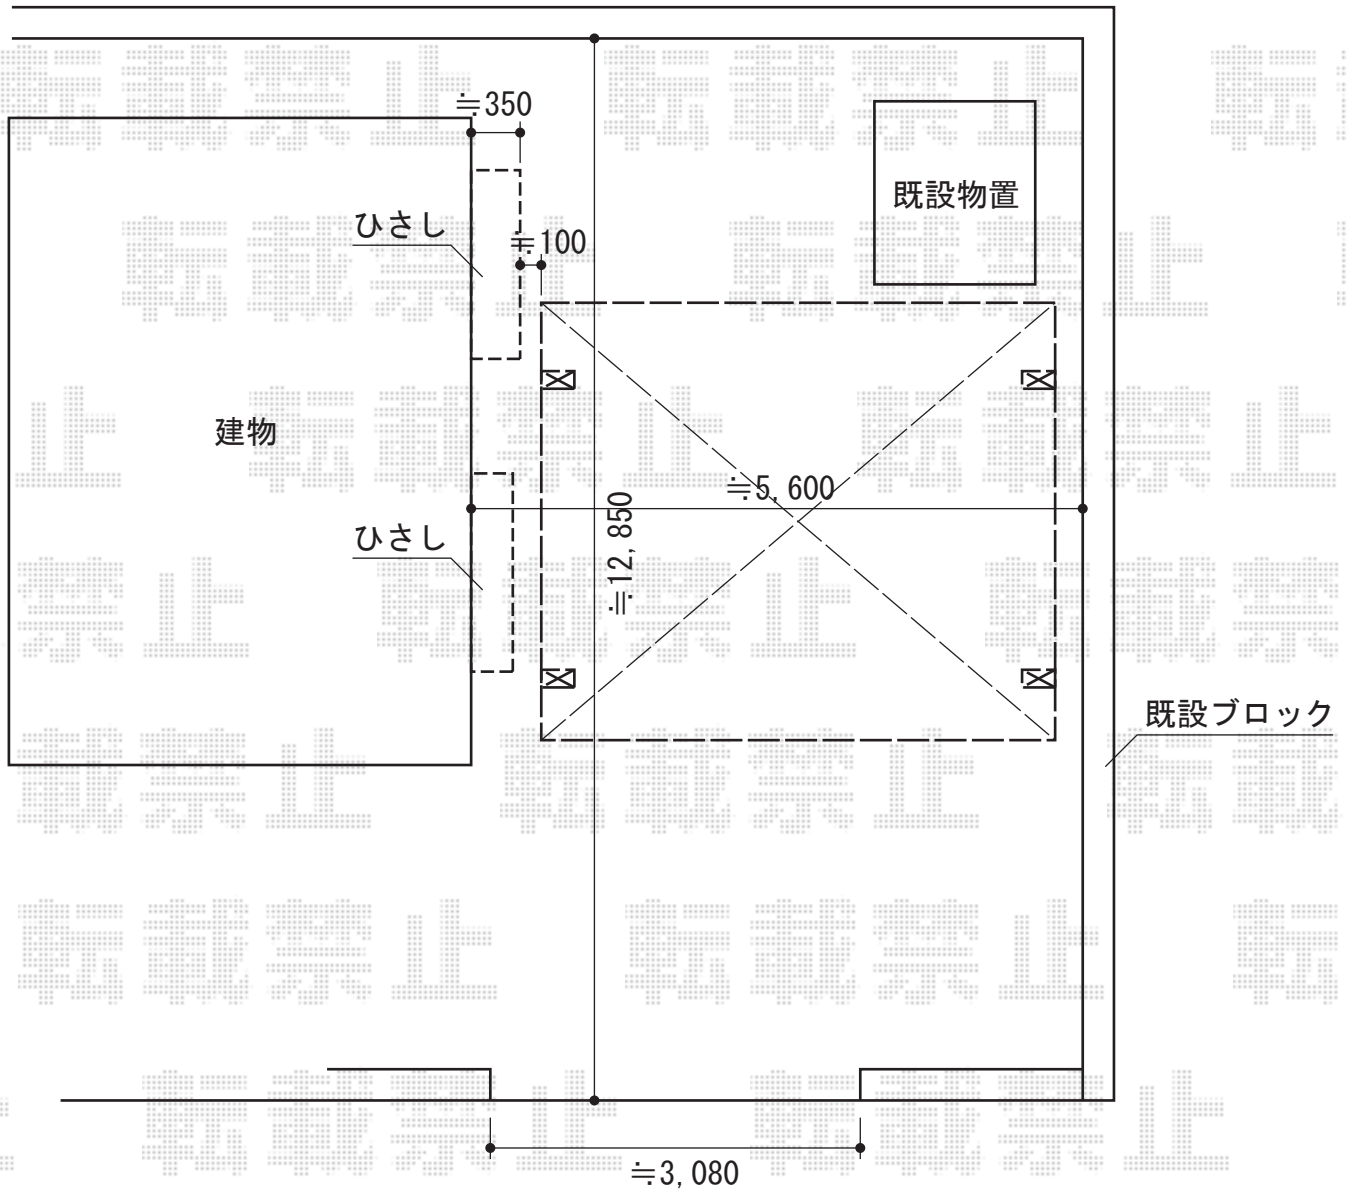

カーブポートシグマIII ワイド 積雪～30cm対応

トステム カーブポートシグマIII ワイド 積雪～30cm対応
幅=5,140mm
奥行=5,686mm
色：ブロンズ
屋根材：ガリレポリカ（クリアマット/すりガラス調）
柱仕様：ロング柱23仕様（有効高 約2,300mm）

現場状況や作図制限により概略図の内容と多少の違いが生じることがございます。
施工時は、現場優先とさせていただきますので、お立会い頂き、
最終のご指示のほど、何卒、宜しくお願い致します。