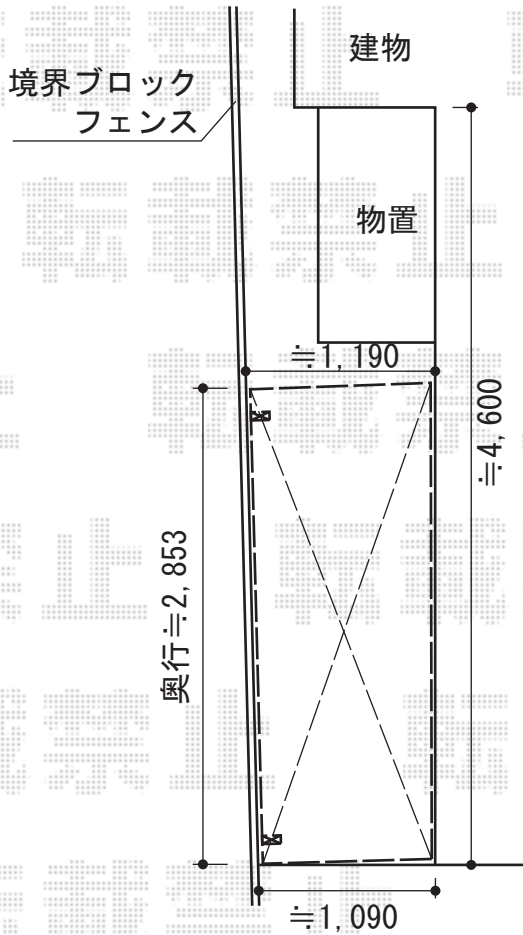

エックススーフ 積雪～20cm対応

トステム エックススーフ 積雪～20cm対応
幅=1,836mm
奥行=2,853mm
色：オータムブラウン
屋根材：ポリカーボネート
(クリアマット/すりガラス調)
柱仕様：ロング柱24仕様 (有効高 約2,400mm)
追加部材：異形対応部材 (前枠セット)

現場状況や作図制限により概略図の内容と多少の違いが生じることがございます。
施工時は、現場優先とさせて頂きたく思いますので、お立会い頂き、
最終のご指示のほど、何卒、宜しくお願い致します。