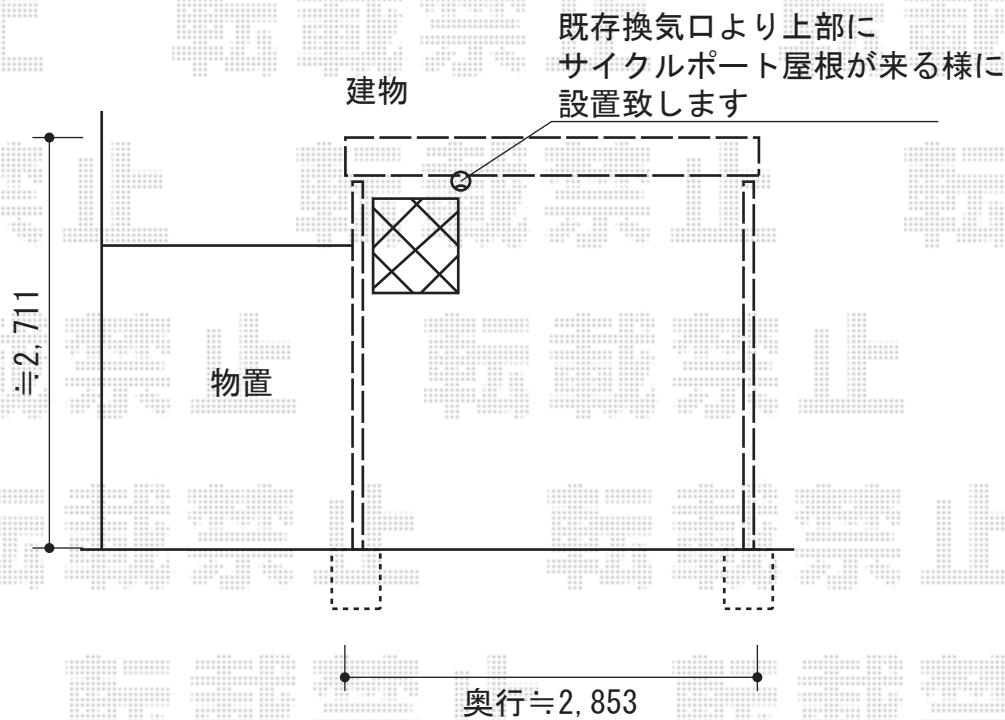

エックススーフ 積雪～20cm対応

トステム エックススーフ 積雪～20cm対応
幅=1,836mm
奥行=2,853mm
色：オータムブラウン
屋根材：ポリカーボネート
(クリアマット/すりガラス調)
柱仕様：ロング柱24仕様 (有効高 約2,400mm)
追加部材：異形対応部材 (前枠セット)

現場状況や作図制限により概略図の内容と多少の違いが生じることがございます。
施工時は、現場優先とさせて頂きたく思いますので、お立会い頂き、
最終のご指示のほど、何卒、宜しくお願い致します。