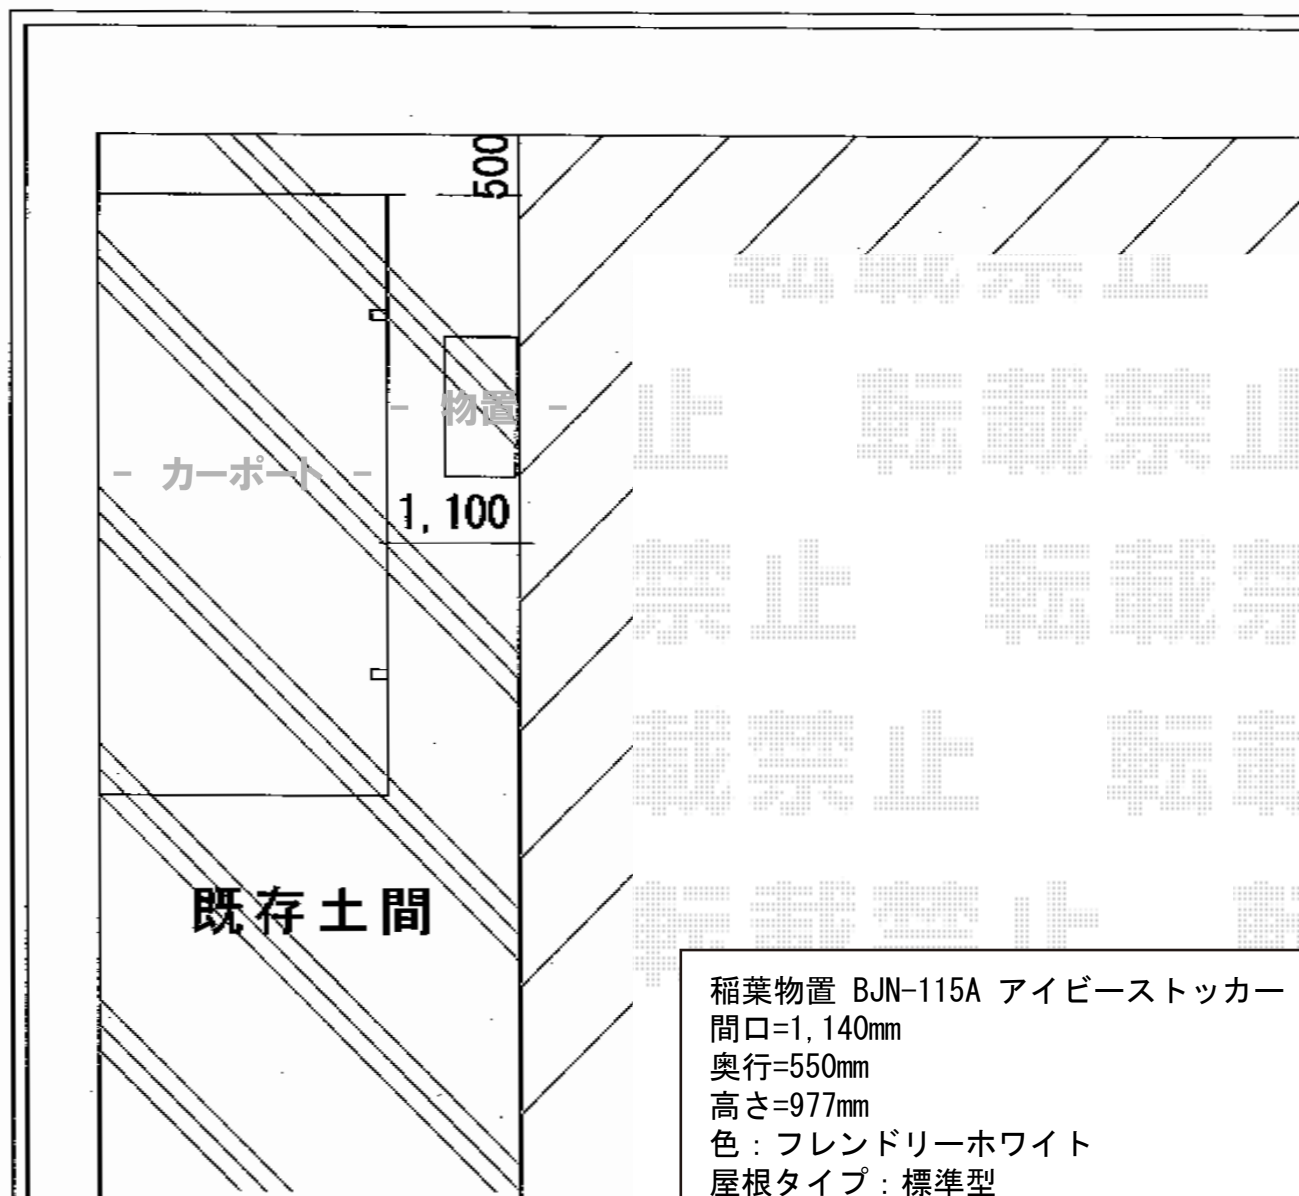

カーポートシグマIII 積雪～30cm対応

稲葉物置 BJN-115A アイビーストッカー
間口=1,140mm
奥行=550mm
高さ=977mm
色：フレンドリーホワイト
屋根タイプ：標準型
耐荷重タイプ：一般型
棚タイプ：全面棚タイプ

トステム カーポートシグマIII 積雪～30cm対応

幅=2,401mm

奥行=4,980mm

色：シャイングレー

屋根材：熱線吸収ポリカーボネート（ライトブルーマット調）

柱仕様：標準柱仕様（有効高 約1,800mm）

現場状況や作図制限により概略図の内容と多少の違いが生じることがございます。
施工時は、現場優先とさせて頂きたく思いますので、お立会い頂き、
最終のご指示のほど、何卒、宜しくお願い致します。

EX-SHOP
HTTP://WWW.EX-SHOP.NET

担当：長谷川