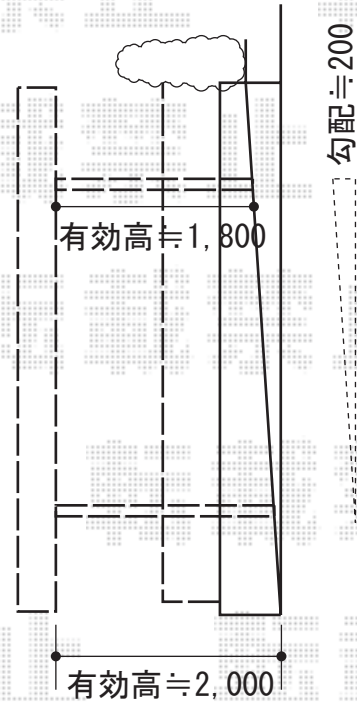

カーポート・サイクルポート

Value Select プレシオスポート 積雪~20cm対応
 幅=2,700mm
 奥行=5,052mm
 色：ノーブルステン
 屋根材：ポリカーボネート（スカイブルー）
 柱仕様：ハイルーフ仕様（有効高 約2,250mm）

YKK AP レイナポート ミニ 積雪~20cm対応
 幅=2,100mm
 奥行=2,904mm
 色：プラチナステン
 屋根材：ポリカーボネート（アースブルー）
 柱仕様：標準柱仕様（有効高 約1,814mm）

現場状況や作図制限により概略図の内容と多少の違いが生じることがございます。
 施工時は、現場優先とさせていただきますので、お立会い頂き、
 最終のご指示のほど、何卒、宜しくお願い致します。

EX-SHOP
[HTTP://WWW.EX-SHOP.NET](http://www.ex-shop.net)

担当：山田