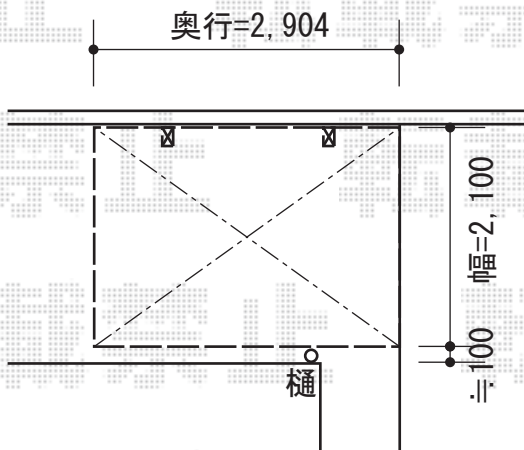

カーポート・サイクルポート

Value Select プレシオスポート 積雪~20cm対応
 幅=2,700mm
 奥行=5,052mm
 色：ノーブルステン
 屋根材：ポリカーボネート（スカイブルー）
 柱仕様：ハイルーフ仕様（有効高 約2,250mm）

YKK AP レイナポート ミニ 積雪~20cm対応
 幅=2,100mm
 奥行=2,904mm
 色：プラチナステン
 屋根材：ポリカーボネート（アースブルー）
 柱仕様：標準柱仕様（有効高 約1,814mm）

現場状況や作図制限により概略図の内容と多少の違いが生じることがございます。
 施工時は、現場優先とさせていただきますので、お立会い頂き、
 最終のご指示のほど、何卒、宜しくお願い致します。

EX-SHOP
[HTTP://WWW.EX-SHOP.NET](http://www.ex-shop.net)

担当：山田