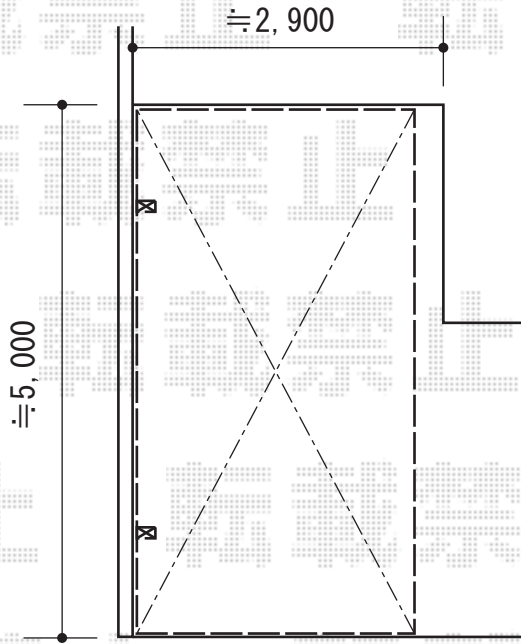

カーポート・サイクルポート

Value Select プレシオスポート 積雪~20cm対応
 幅=2,700mm
 奥行=5,052mm
 色：ノーブルステン
 屋根材：ポリカーボネート（スカイブルー）
 柱仕様：ハイルーフ仕様（有効高 約2,250mm）

YKK AP レイナポート ミニ 積雪~20cm対応
 幅=2,100mm
 奥行=2,904mm
 色：プラチナステン
 屋根材：ポリカーボネート（アースブルー）
 柱仕様：標準柱仕様（有効高 約1,814mm）

現場状況や作図制限により概略図の内容と多少の違いが生じることがございます。
 施工時は、現場優先とさせていただきますので、お立会い頂き、
 最終のご指示のほど、何卒、宜しくお願い致します。

EX-SHOP
[HTTP://WWW.EX-SHOP.NET](http://www.ex-shop.net)

担当：山田