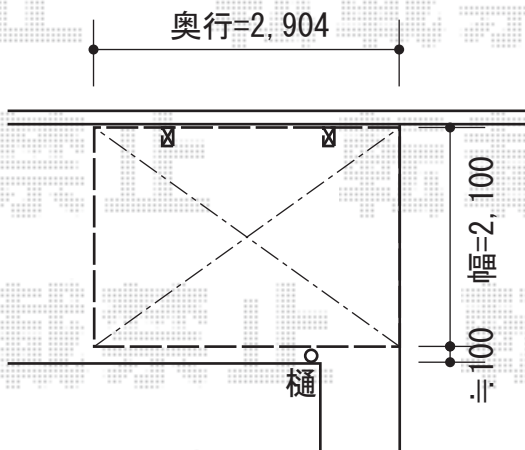

カーポート・サイクルポート

Value Select プレシオスポート 積雪~20cm対応
 幅=2,700mm
 奥行=5,052mm
 色：ノーブルステン
 屋根材：ポリカーボネート（スカイブルー）
 柱仕様：ハイルーフ仕様（有効高 約2,250mm）

YKK AP レイナポート ミニ 積雪~20cm対応
 幅=2,100mm
 奥行=2,904mm
 色：プラチナステン
 屋根材：ポリカーボネート（アースブルー）
 柱仕様：標準柱仕様（有効高 約1,814mm）

現場状況や作図制限により概略図の内容と多少の違いが生じることがございます。
 施工時は、現場優先とさせていただきますので、お立会い頂き、
 最終のご指示のほど、何卒、宜しくお願い致します。

EX-SHOP
[HTTP://WWW.EX-SHOP.NET](http://www.ex-shop.net)

担当：山田