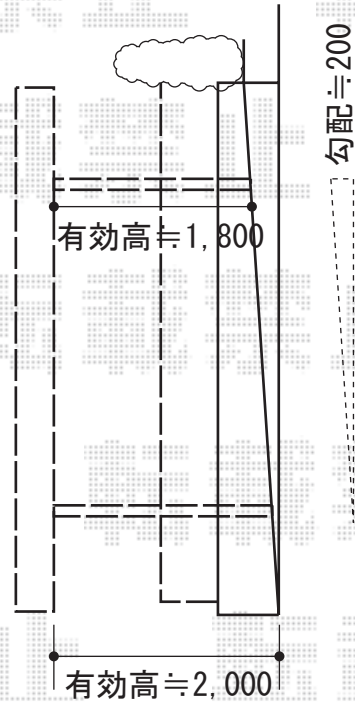

カーポート・サイクルポート

Value Select プレシオスポート 積雪~20cm対応
 幅=2,700mm
 奥行=5,052mm
 色：ノーブルステン
 屋根材：ポリカーボネート（スカイブルー）
 柱仕様：ハイルーフ仕様（有効高 約2,250mm）

YKK AP レイナポート ミニ 積雪~20cm対応
 幅=2,100mm
 奥行=2,904mm
 色：プラチナステン
 屋根材：ポリカーボネート（アースブルー）
 柱仕様：標準柱仕様（有効高 約1,814mm）

現場状況や作図制限により概略図の内容と多少の違いが生じることがございます。
 施工時は、現場優先とさせていただきますので、お立会い頂き、
 最終のご指示のほど、何卒、宜しくお願い致します。

EX-SHOP
[HTTP://WWW.EX-SHOP.NET](http://www.ex-shop.net)

担当：山田