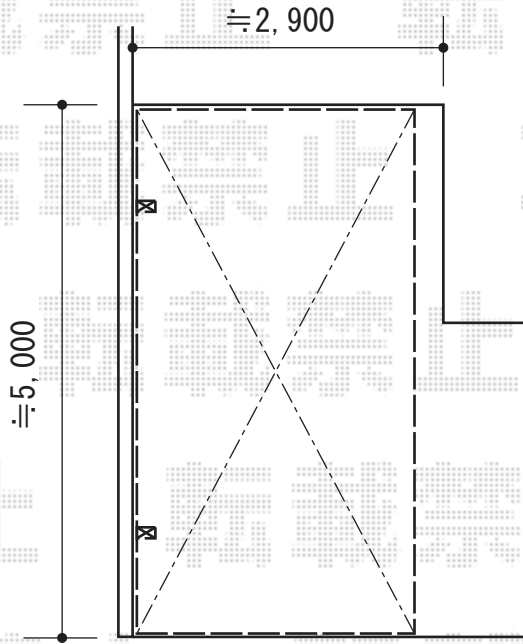

カーポート・サイクルポート

Value Select プレシオスポート 積雪~20cm対応
 幅=2,700mm
 奥行=5,052mm
 色：ノーブルステン
 屋根材：ポリカーボネート（スカイブルー）
 柱仕様：ハイルーフ仕様（有効高 約2,250mm）

YKK AP レイナポート ミニ 積雪~20cm対応
 幅=2,100mm
 奥行=2,904mm
 色：プラチナステン
 屋根材：ポリカーボネート（アースブルー）
 柱仕様：標準柱仕様（有効高 約1,814mm）

現場状況や作図制限により概略図の内容と多少の違いが生じることがございます。
 施工時は、現場優先とさせていただきますので、お立会い頂き、
 最終のご指示のほど、何卒、宜しくお願い致します。

EX-SHOP
[HTTP://WWW.EX-SHOP.NET](http://www.ex-shop.net)

担当：山田