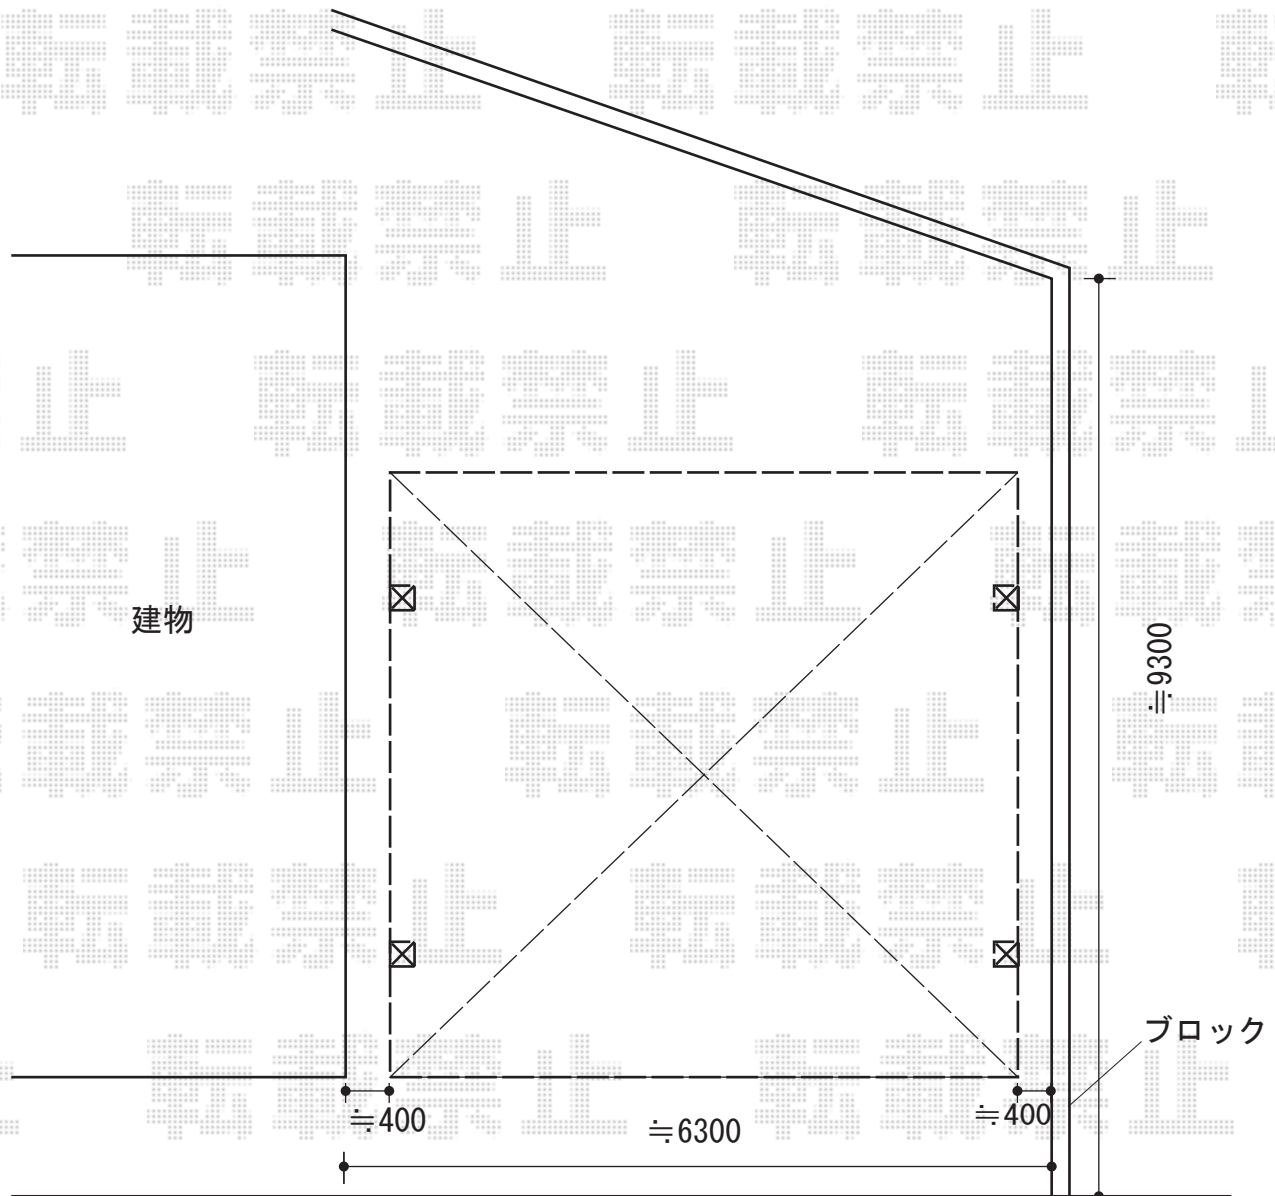

レオンポートneo 2台用 積雪～50cm対応

※詳細位置に関しましては、
施工当日お打ち合わせください。

YKK AP レオンポートneo 2台用 積雪～50cm対応
幅=5,511mm
奥行=5,966mm
色：【未定】
屋根材：スチール折板（ペフ無）
柱仕様：角柱4本/標準柱仕様（有効高 約2,355mm）
横材：なし

現場状況や作図制限により概略図の内容と多少の違いが生じることがございます。
施工時は、現場優先とさせて頂きたく思いますので、お立会い頂き、
最終のご指示のほど、何卒、宜しくお願い致します。