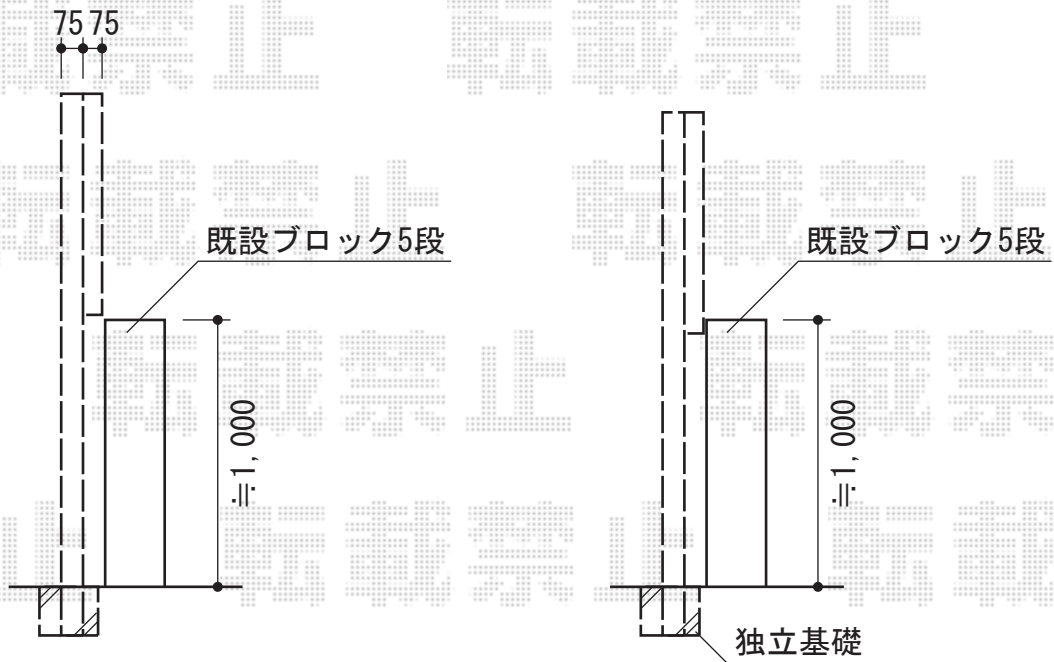

プリレオR5型フェンス アルミ多段柱

TOEX プリレオR5型フェンス アルミ多段柱
本体1枚 (W×H) = (1,975×600mm) × 2枚
アルミ多段柱 : T-14×3本
上下ブラケット : A×3本
継手セット : A×1セット
端部キャップA : 1セット
色 : オータムブラウン

現場状況や作図制限により概略図の内容と多少の違いが生じることがございます。
施工時は、現場優先とさせて頂きたく思いますので、お立会い頂き、
最終のご指示のほど、何卒、宜しくお願い致します。