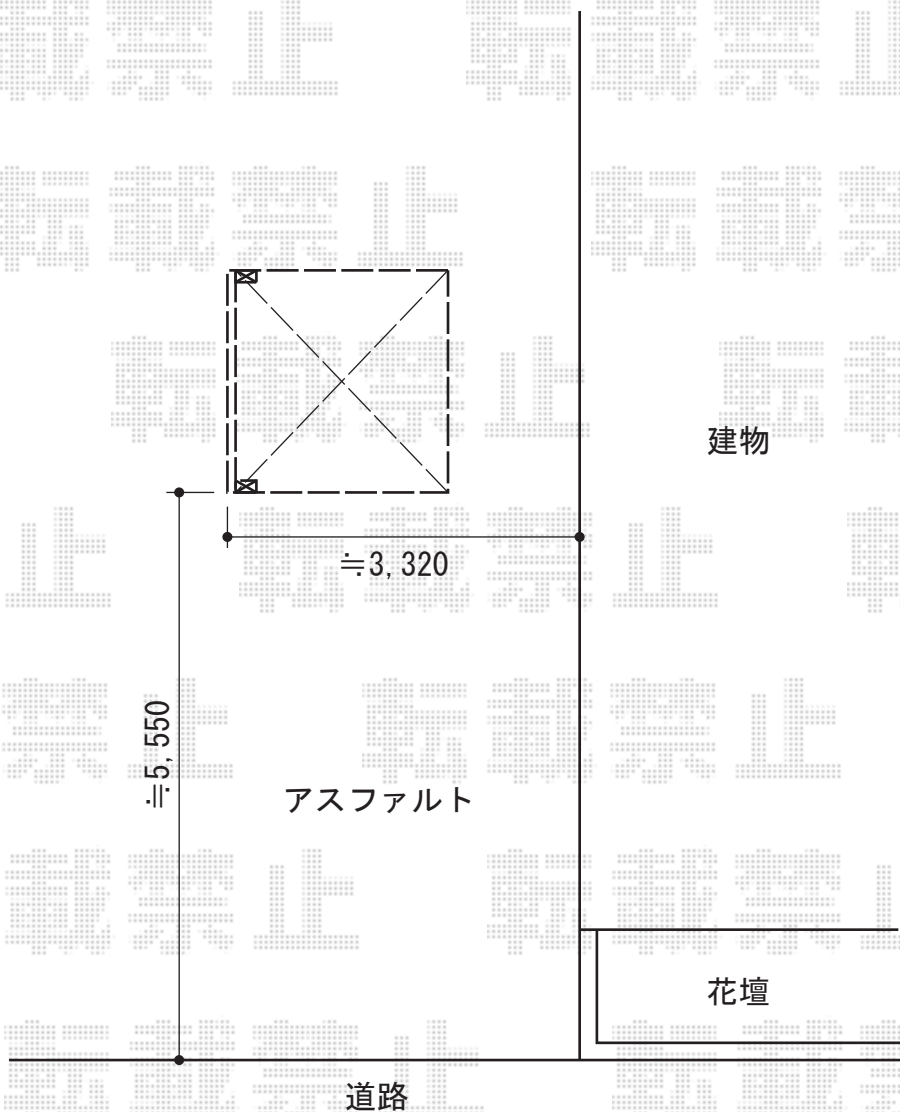

カーブパークシグマIII パネル1面囲い 積雪～30cm対応

トステム カーブパークシグマIII  
パネル1面囲い 積雪～30cm対応

幅=2,101mm

奥行=2,156mm

色：シャイングレー

屋根材・パネル材：ポリカーボネート（ブラウン）

柱仕様：標準柱仕様（有効高 約1,812mm）

現場状況や作図制限により概略図の内容と多少の違いが生じることがございます。  
施工時は、現場優先とさせて頂きたく思いますので、お立会い頂き、  
最終のご指示のほど、何卒、宜しくお願い致します。