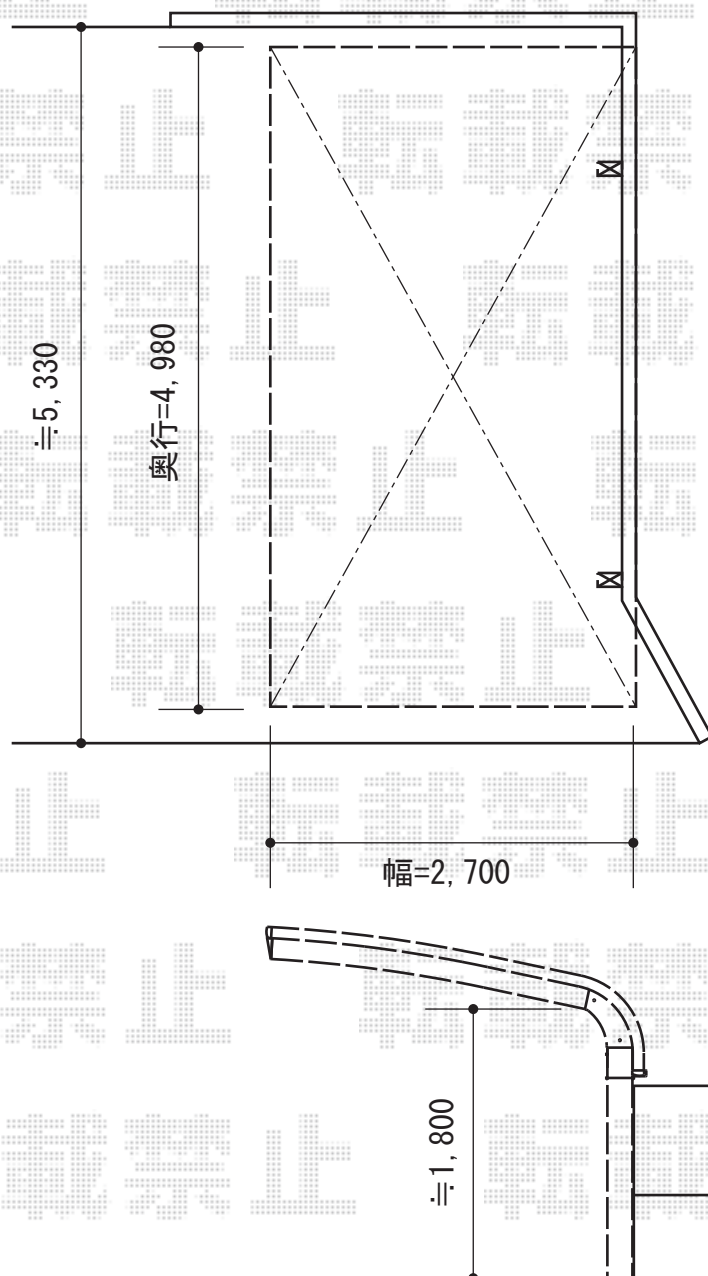

テールポートシグマIII 積雪～30cm対応

トステム テールポートシグマIII 積雪～30cm対応
幅=2,700mm
奥行=4,980mm
色：シャイングレー
屋根材：熱線吸収ポリカーボネート（ライトブルーマット調）
柱仕様：標準柱仕様（有効高 約1,800mm）

現場状況や作図制限により概略図の内容と多少の違いが生じることがございます。
施工時は、現場優先とさせていただきますので、お立会い頂き、
最終のご指示のほど、何卒、宜しくお願い致します。