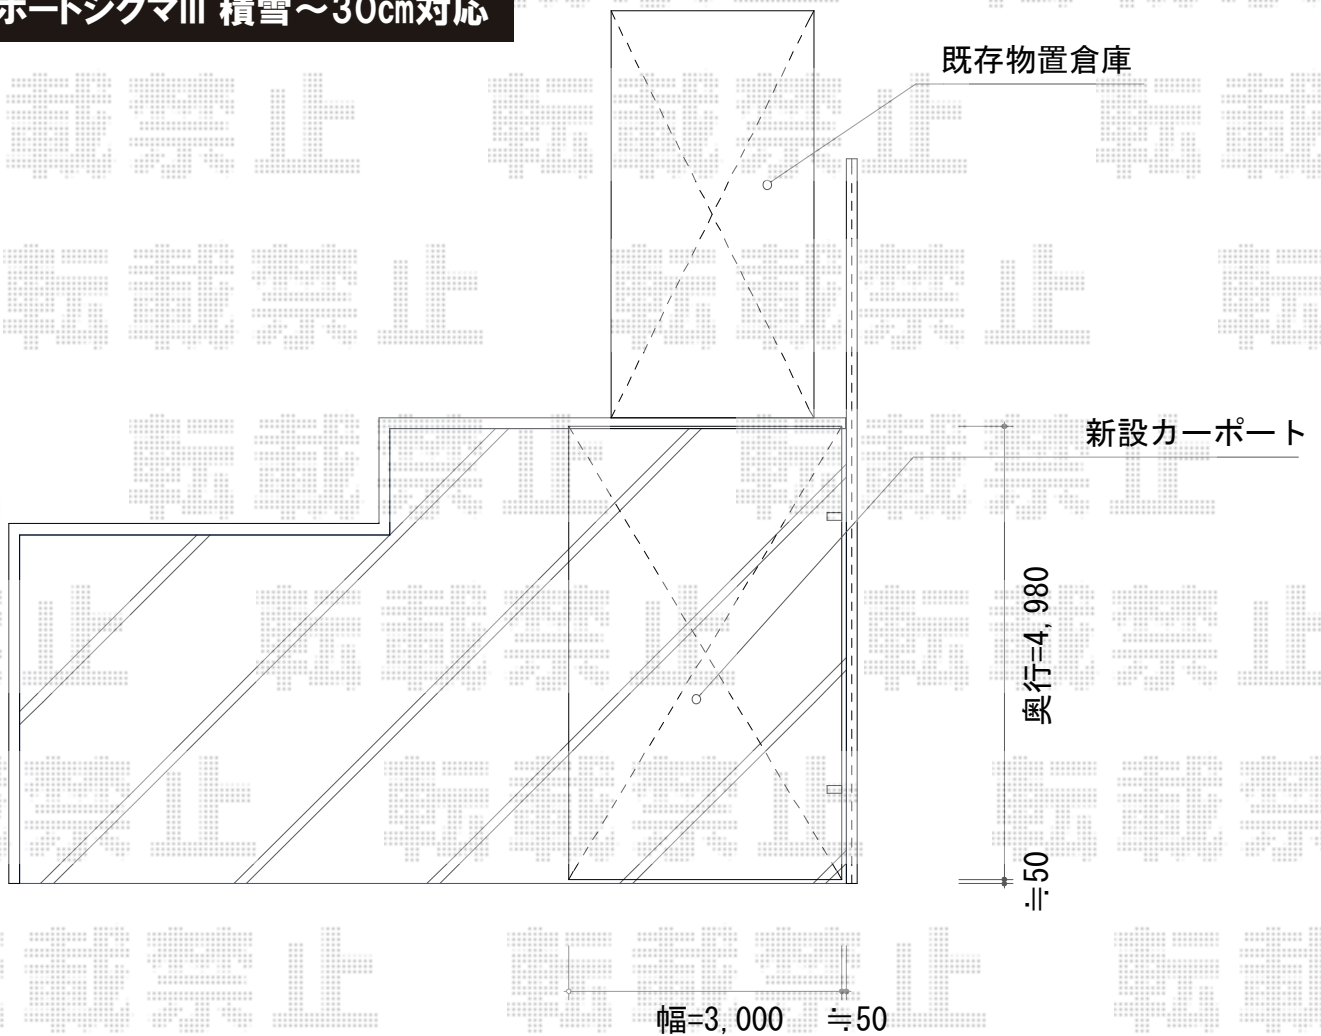

カーブポートシグマIII 積雪～30cm対応

トステム カーブポートシグマIII 積雪～30cm対応  
幅=3,000mm  
奥行=4,980mm  
色：シャイングレー  
屋根材：ガリレポリカ  
(クリアマット/すりガラス調)  
柱仕様：ロング柱23仕様 (有効高 約2,300mm)

現場状況や作図制限により概略図の内容と多少の違いが生じることがございます。  
施工時は、現場優先とさせて頂きたく思いますので、お会い頂き、  
最終のご指示のほど、何卒、宜しくお願い致します。