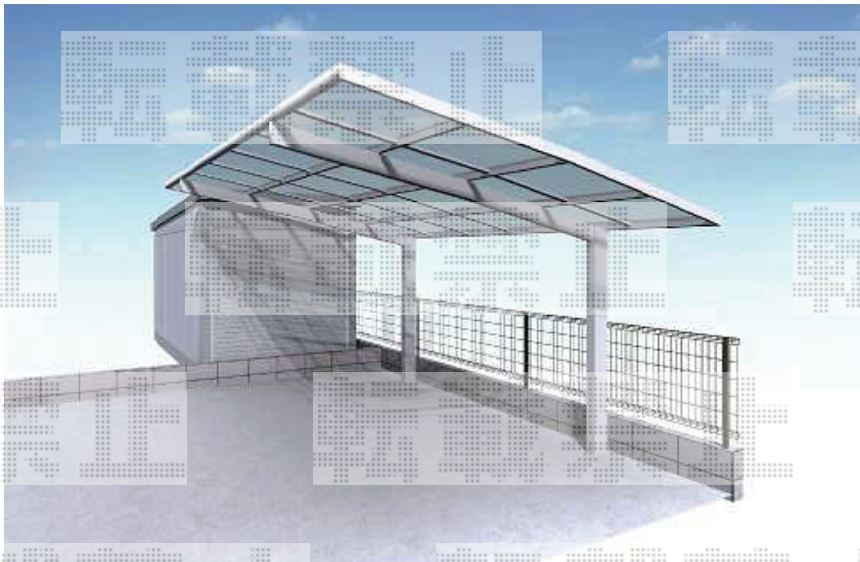

カーブポートシグマIII 積雪～30cm対応

トステム カーブポートシグマIII 積雪～30cm対応  
幅=3,000mm  
奥行=4,980mm  
色：シャイングレー  
屋根材：ガリレポリカ  
(クリアマット/すりガラス調)  
柱仕様：ロング柱23仕様 (有効高 約2,300mm)

現場状況や作図制限により概略図の内容と多少の違いが生じることがございます。  
施工時は、現場優先とさせて頂きたく思いますので、お会い頂き、  
最終のご指示のほど、何卒、宜しくお願い致します。