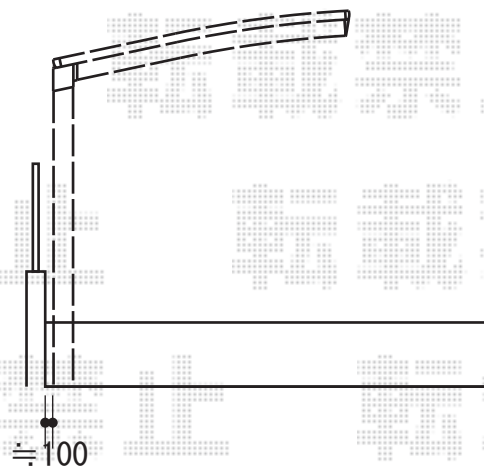

カーブポートシグマIII ミニ 積雪～30cm対応

トステム カーブポートシグマIII ミニ
積雪～30cm対応
幅=2,101mm
奥行=2,862mm
色：ブラック
屋根材：ポリカーボネート（ブラウン）
柱仕様：ロング柱23仕様（有効高 約2,300mm）

現場状況や作図制限により概略図の内容と多少の違いが生じることがございます。
施工時は、現場優先とさせていただきますので、お立会い頂き、
最終のご指示のほど、何卒、宜しくお願い致します。