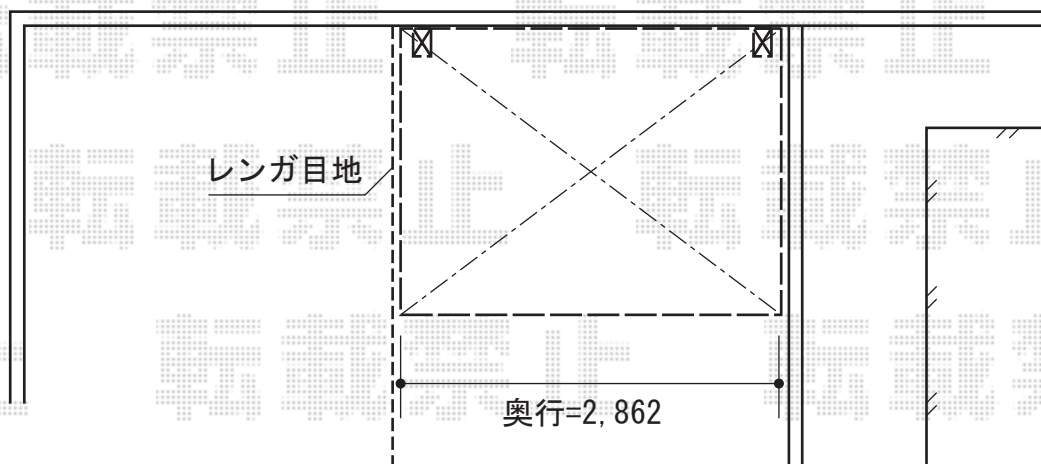

カーブポートシグマIII ミニ 積雪～30cm対応

トステム カーブポートシグマIII ミニ
積雪～30cm対応
幅=2,101mm
奥行=2,862mm
色：ブラック
屋根材：ポリカーボネート（ブラウン）
柱仕様：ロング柱23仕様（有効高 約2,300mm）

現場状況や作図制限により概略図の内容と多少の違いが生じることがございます。
施工時は、現場優先とさせていただきますので、お立会い頂き、
最終のご指示のほど、何卒、宜しくお願い致します。