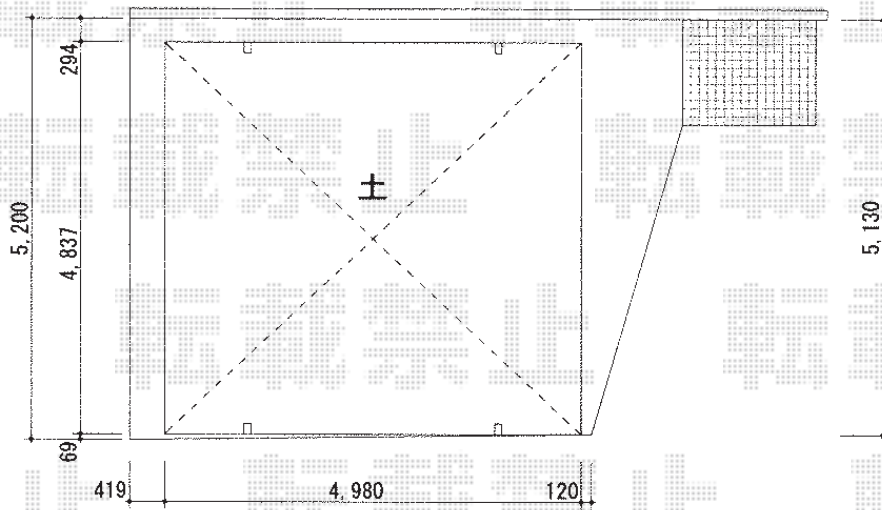

カーブポートシグマIII ワイド 積雪～30cm対応

建物

トステム カーブポートシグマIII ワイド
積雪～30cm対応
幅=4,837mm
奥行=4,980mm
色：シャイングレー
屋根材：ポリカーボネート（ブルースモーク）
柱仕様：ロング柱23仕様（有効高 約2,300mm）

現場状況や作図制限により概略図の内容と多少の違いが生じることがございます。
施工時は、現場優先とさせて頂きたく思いますので、お立会い頂き、
最終のご指示のほど、何卒、宜しくお願い致します。