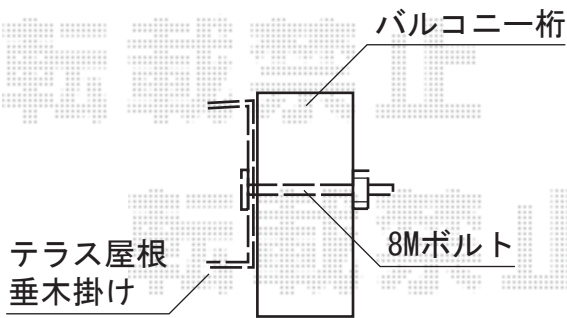

ライザーテラスII R型 テラスタイプ 単体 積雪～20cm対応

バルコニー柵に
垂木掛けを8Mボルトナットにて
固定致します

施工に際して、
オプション：物干しの
取付位置・高さの
ご確認を頂けますよう、
お願い致します

トステム ライザーテラスII R型 テラスタイプ 単体 積雪～20cm対応
間口=関東間2.0間 (柱芯々3,440mm 屋根幅3,660mm)
出幅=6尺 (1,785mm)
色：オータムブラウン
屋根材：ポリカーボネート (ブラウン)
柱仕様：柱位置固定タイプ (柱2本)
施工方法：上止め

トステム 吊り下げ物干し 標準 ワイド 2本入
色：オータムブラウン

現場状況や作図制限により概略図の内容と多少の違いが生じることがございます。
施工時は、現場優先とさせて頂きたく思いますので、お立会い頂き、
最終のご指示のほど、何卒、宜しくお願い致します。

EX-SHOP
HTTP://WWW.EX-SHOP.NET

担当：永田

全ての著作権は、エクスショップに帰属します。当社とのお取引目的外の使用・複製・転載禁止となっております。