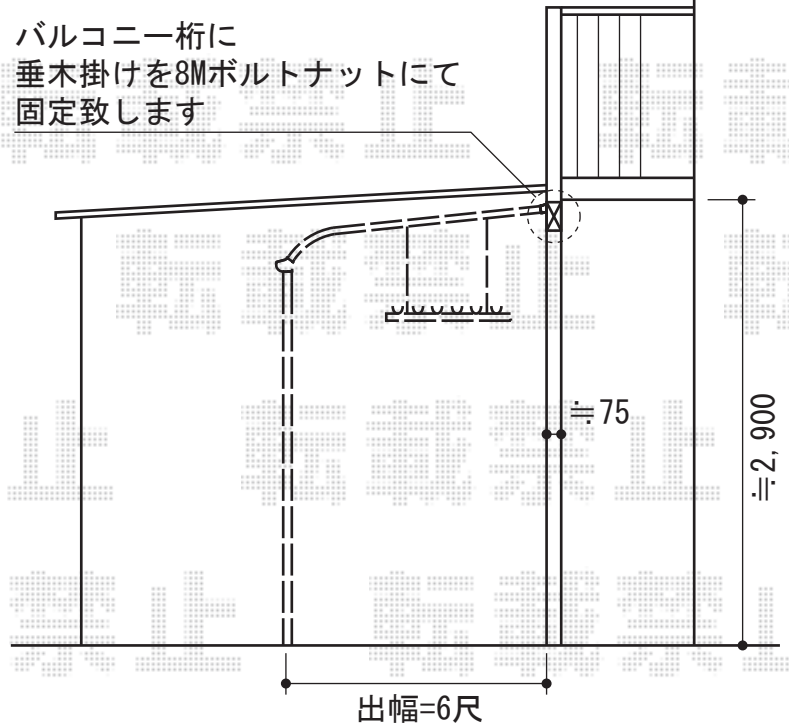

ライザーテラスII R型 テラスタイプ 単体 積雪～20cm対応

バルコニー柵に
垂木掛けを8Mボルトナットにて
固定致します

施工に際して、
オプション：物干しの
取付位置・高さの
ご確認を頂けますよう、
お願い致します

トステム ライザーテラスII R型 テラスタイプ 単体 積雪～20cm対応
間口=関東間2.0間 (柱芯々3,440mm 屋根幅3,660mm)
出幅=6尺 (1,785mm)
色：オータムブラウン
屋根材：ポリカーボネート (ブラウン)
柱仕様：柱位置固定タイプ (柱2本)
施工方法：上止め

トステム 吊り下げ物干し 標準 ワイド 2本入
色：オータムブラウン

現場状況や作図制限により概略図の内容と多少の違いが生じることがございます。
施工時は、現場優先とさせて頂きたく思いますので、お立会い頂き、
最終のご指示のほど、何卒、宜しくお願い致します。

EX-SHOP
HTTP://WWW.EX-SHOP.NET

担当：永田

全ての著作権は、エクスショップに帰属します。当社とのお取引目的外の使用・複製・転載禁止となっております。