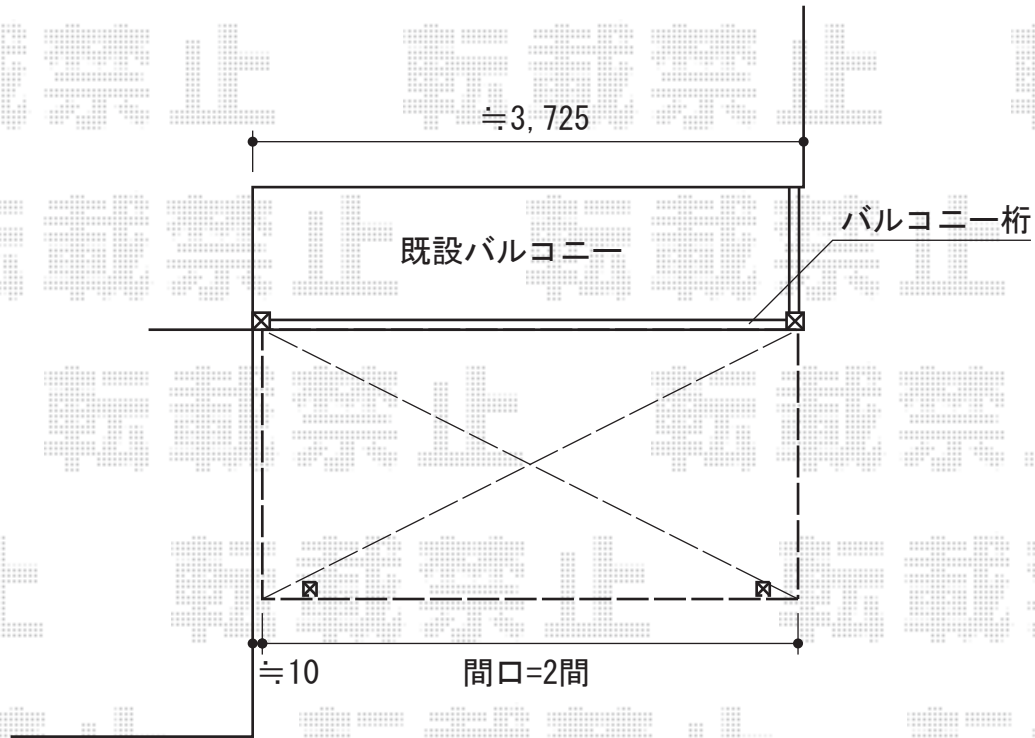

ライザーテラスII R型 テラスタイプ 単体 積雪～20cm対応

バルコニー柵に
垂木掛けを8Mボルトナットにて
固定致します

施工に際して、
オプション：物干しの
取付位置・高さの
ご確認を頂けますよう、
お願い致します

トステム ライザーテラスII R型 テラスタイプ 単体 積雪～20cm対応
間口=関東間2.0間 (柱芯々3,440mm 屋根幅3,660mm)
出幅=6尺 (1,785mm)
色：オータムブラウン
屋根材：ポリカーボネート (ブラウン)
柱仕様：柱位置固定タイプ (柱2本)
施工方法：上止め

トステム 吊り下げ物干し 標準 ワイド 2本入
色：オータムブラウン

現場状況や作図制限により概略図の内容と多少の違いが生じることがございます。
施工時は、現場優先とさせて頂きたく思いますので、お立会い頂き、
最終のご指示のほど、何卒、宜しくお願い致します。

EX-SHOP
HTTP://WWW.EX-SHOP.NET

担当：永田

全ての著作権は、エクスショップに帰属します。当社とのお取引目的外の使用・複製・転載禁止となっております。