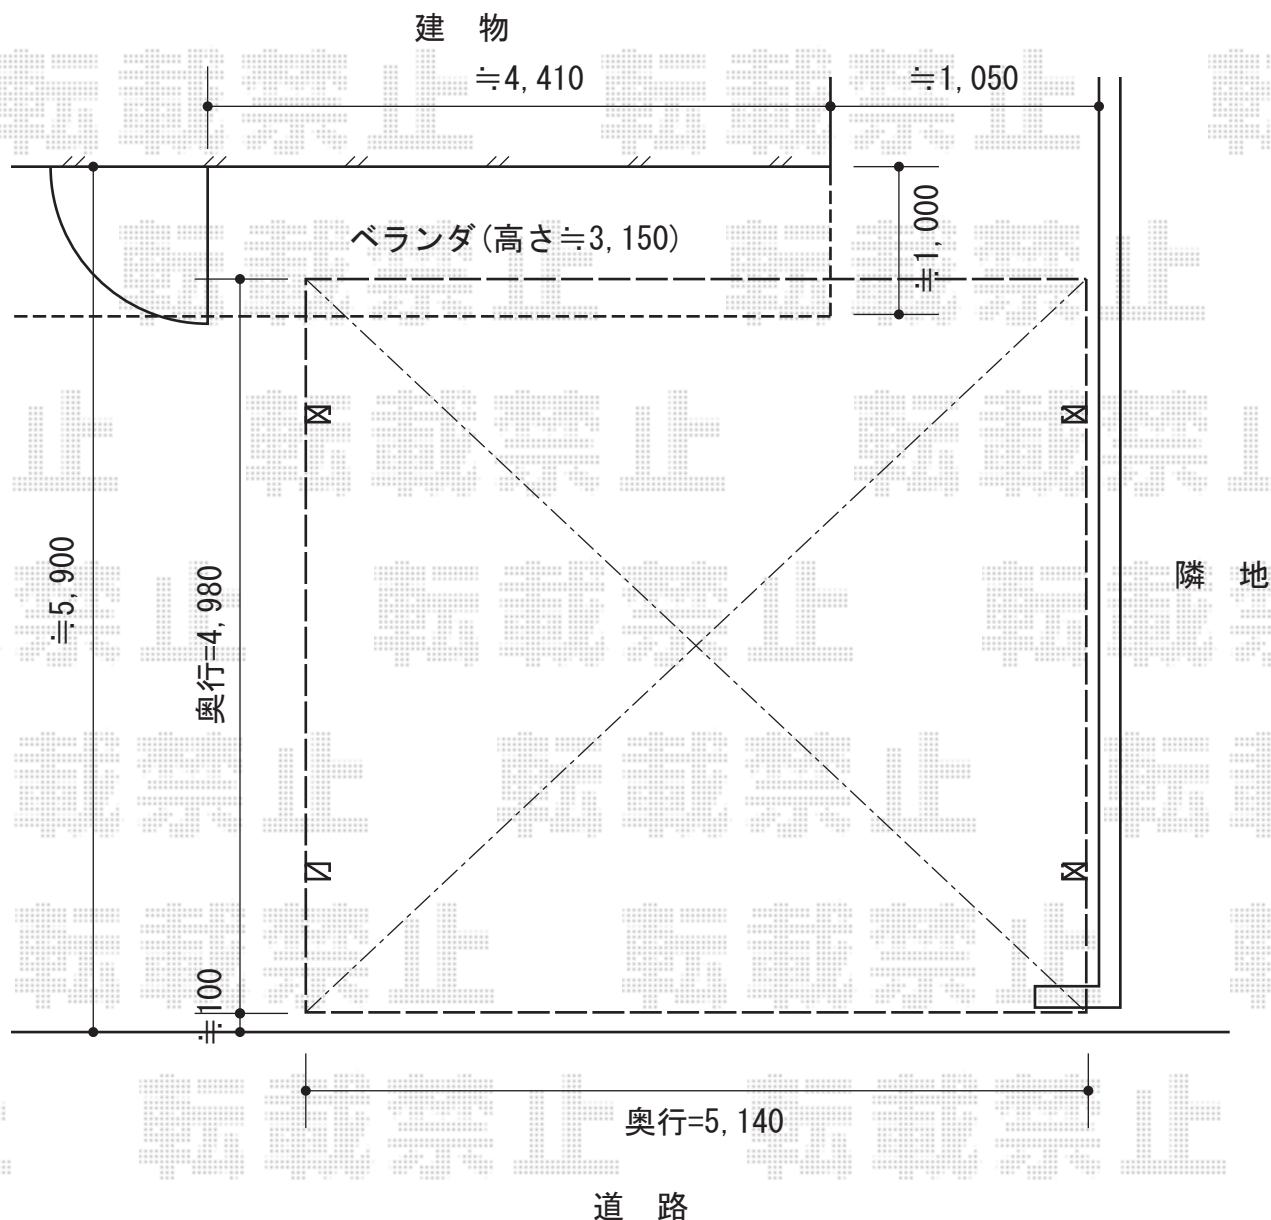

カーブポートシグマIII ワイド 積雪～30cm対応

トステム カーブポートシグマIII ワイド
積雪～30cm対応
幅=5,140mm
奥行=4,980mm
色：シャイングレー
屋根材：熱線吸収ポリカーボネート
(ライトブルーマット調)
柱仕様：ロング柱23仕様 (有効高 約2,300mm)

現場状況や作図制限により概略図の内容と多少の違いが生じることがございます。
施工時は、現場優先とさせて頂きたく思いますので、お立会い頂き、
最終のご指示のほど、何卒、宜しくお願い致します。